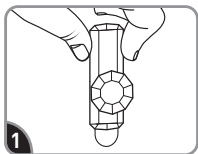

REMOVE RETIRAR

Hold hook gently in place.

Sostenga el gancho suavemente en su lugar.