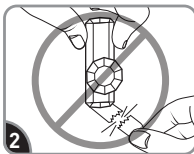

Never pull the strip towards you! Always pull straight down.

¡Nunca jale la tira hacia usted! Siempre jale directamente hacia abajo.