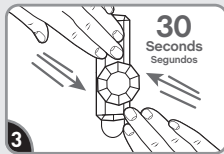

Remove blue liner. Press hook to strip firmly for 30 sec. Wait 1 hour before use.

Retire el protector azul. Presione el gancho en la tira firmemente por 30 segundos. Espere 1 hora antes de usar.