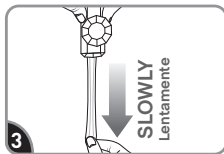

Stretch the strip slowly against the wall at least 12 inches to release.

Estire la tira lentamente contra la pared por lo menos 30 cm para soltar.

Hooks can be reused with Command® Clear Medium Refill Strips.

Los ganchos se pueden volver a usar con las tiras transparentes medianas de repuesto Command®.