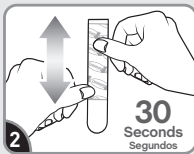

Remove black liner. Apply strip to wall. Press entire strip firmly for 30 sec.

Retire el protector negro. Aplique la tira en la pared. Presione toda la tira firmemente por 30 segundos.