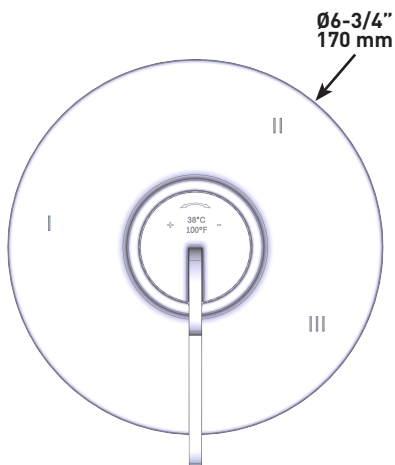

Si vous souhaitez obtenir de l'information supplémentaire à propos de la garantie ou de tout autre élément, communiquez avec :

U.S.A.
houseofrohl.com/support
1-800-777-9762

QUEBEC / MARITIMES / WESTERN CANADA
QUÉBEC / MARITIMES / OUEST CANADIEN
QUEBEC / MARITIMOS / CANADA OCCIDENTAL
houseofrohl.ca/support
1-866-473-8442

ONTARIO
houseofrohl.ca/support
1-800-287-5354

Riobel

PERRIN & ROWE
LONDON

1897
SHAW'S
ENGLAND

victoria ⊕ albert®

ROHL