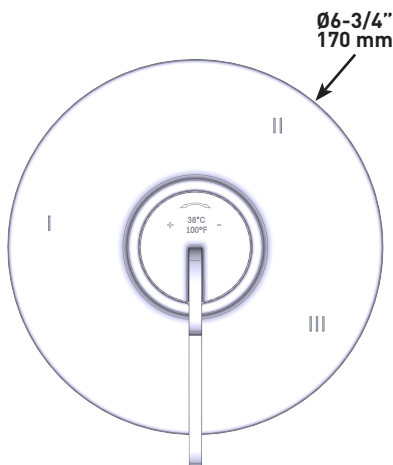

Para preguntas sobre la garantía o para obtener más información, favor de comunicarse con:

U.S.A.
houseofrohl.com/support
1-800-777-9762

QUEBEC / MARITIMES / WESTERN CANADA
QUÉBEC / MARITIMES / QUÉBEC CANADIEN
QUEBEC / MARITIMOS / CANADA OCCIDENTAL
houseofrohl.ca/support
1-866-473-8442

ONTARIO
houseofrohl.ca/support
1-800-287-5354

Riobel

PERRIN & ROWE®
LONDON

victoria ⊕ albert®

ROHL