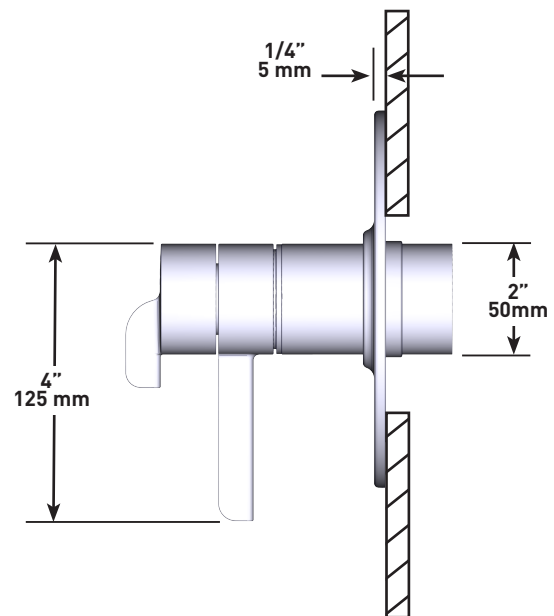

Para preguntas sobre la garantía o para obtener más información, favor de comunicarse con:

U.S.A.
houseofrohl.com/support
1-800-777-9762

QUEBEC / MARITIMES / WESTERN CANADA
QUÉBEC / MARITIMES / QUÉBEC CANADIEN
QUEBEC / MARITIMOS / CANADA OCCIDENTAL
houseofrohl.ca/support
1-866-473-8442

ONTARIO
houseofrohl.ca/support
1-800-287-5354

Riobel

PERRIN & ROWE®
LONDON

victoria ⊕ albert®

ROHL