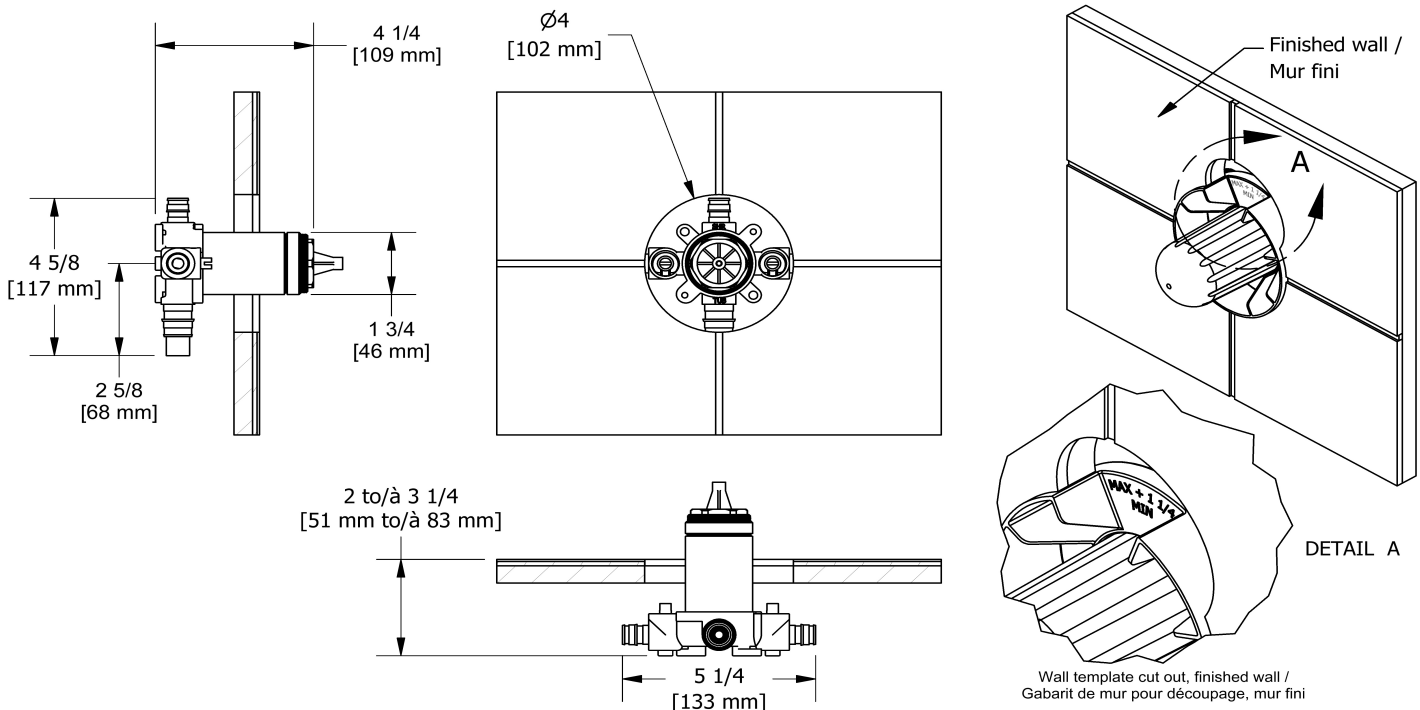

Certifications

- CSA B125.1
- ASME A112.18.1
- ASSE 1016
- Approbation CMR248

UPC®