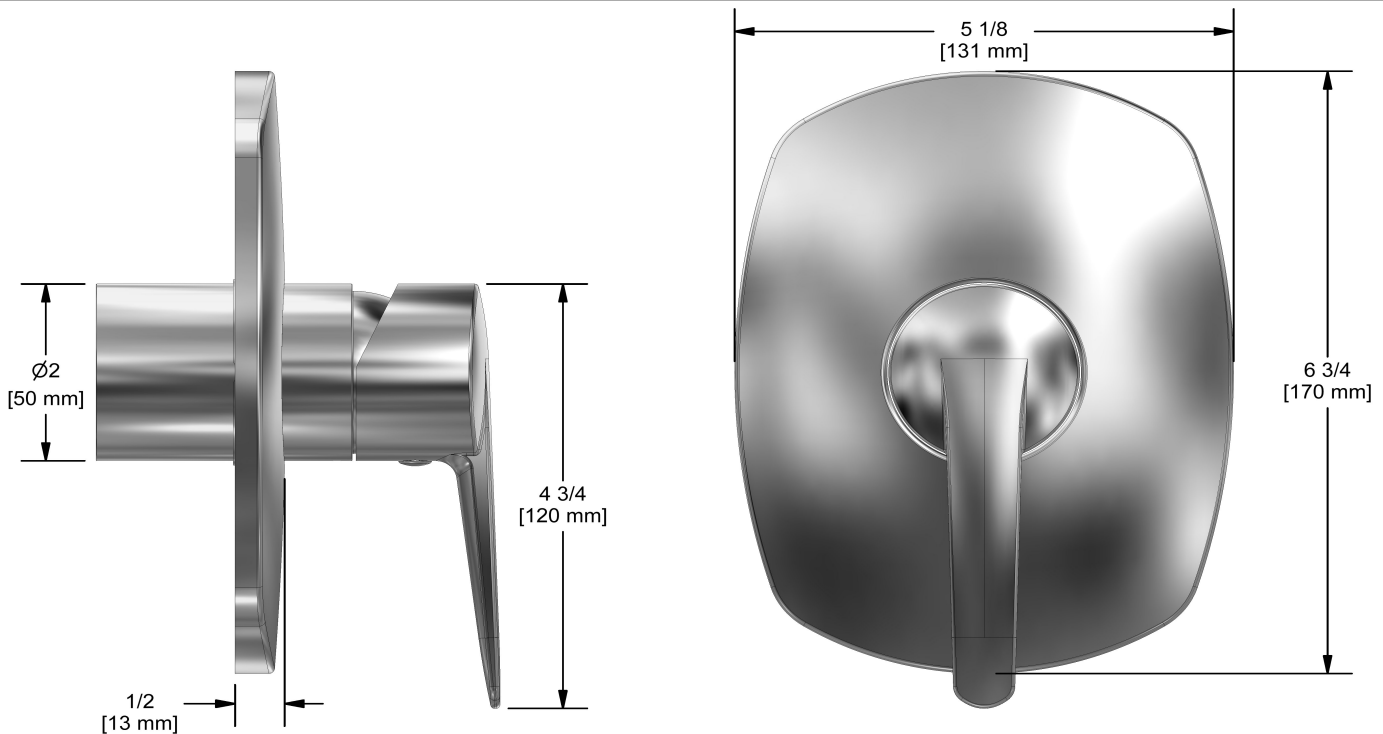

Service à la clientèle

Ontario, Ouest Canadien : 888-287-5354 Québec, Maritimes, États-Unis : 866-473-8442

Garniture pour valve Type P (pression équilibrée)
TVY51

Spécifications

Descriptions

- Double action : débit et contrôle de température
- Cartouche de céramique et balancier avec clapets anti-retour
- Garniture seule
- Commandez le brut R51, R51-SPEX ou R51-EX pour compléter

Couleur disponible

- C : Chrome

Débit disponible

- 22 L/min, 5.8 gpm (US) 60psi

Certifications

- CSA B125.1
- ASME A112.18.1
- ASSE 1016
- Approbation CMR248
- ADA

Les dimensions, les modèles et les finis présentés peuvent différer.