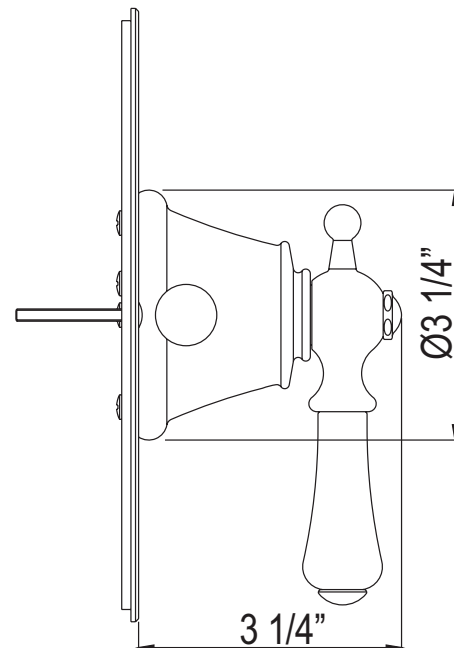

### Georgian Era™

Borde termostático redondo de 3/4" sin control de volumen

**MODELOS:** U.5785LS

**UPC®**

**For warranty or additional information, contact:**

U.S.A.  
[houseofrohl.com/support](http://houseofrohl.com/support)  
1-800-777-9762