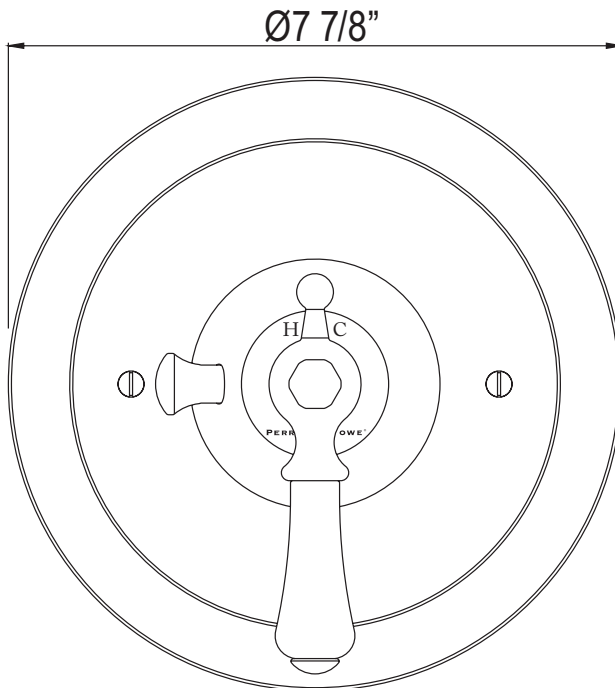

## Georgian Era™

Garniture thermostatique ronde 3/4" sans contrôle de volume

**MODÈLES:** U.5785LS

**UPC®**

**For warranty or additional information, contact:**

U.S.A.  
[houseofrohl.com/support](http://houseofrohl.com/support)  
1-800-777-9762