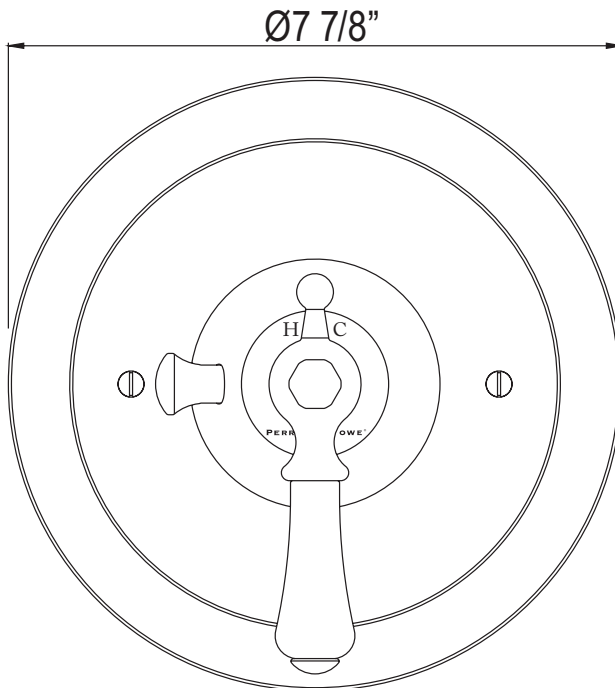

### Georgian Era™

Borde termostático redondo de 3/4" sin control de volumen

**MODELOS:** U.5785LS

**UPC®**

**For warranty or additional information, contact:**

U.S.A.  
[houseofrohl.com/support](http://houseofrohl.com/support)  
1-800-777-9762