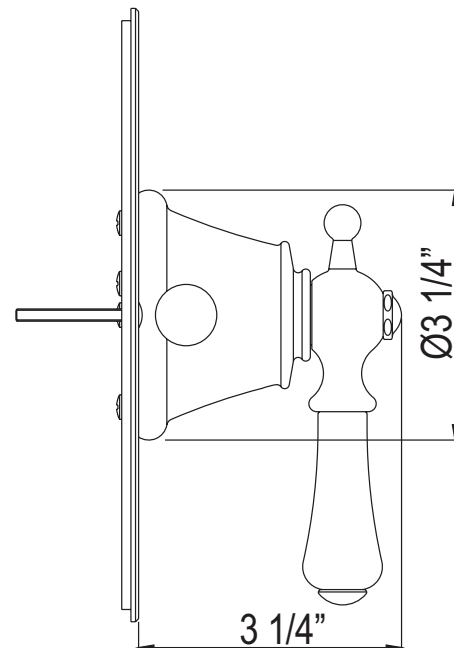

## Georgian Era™

Garniture thermostatique ronde 3/4" sans contrôle de volume

**MODÈLES:** U.5785LS

**UPC®**

**For warranty or additional information, contact:**

U.S.A.  
[houseofrohl.com/support](http://houseofrohl.com/support)  
1-800-777-9762