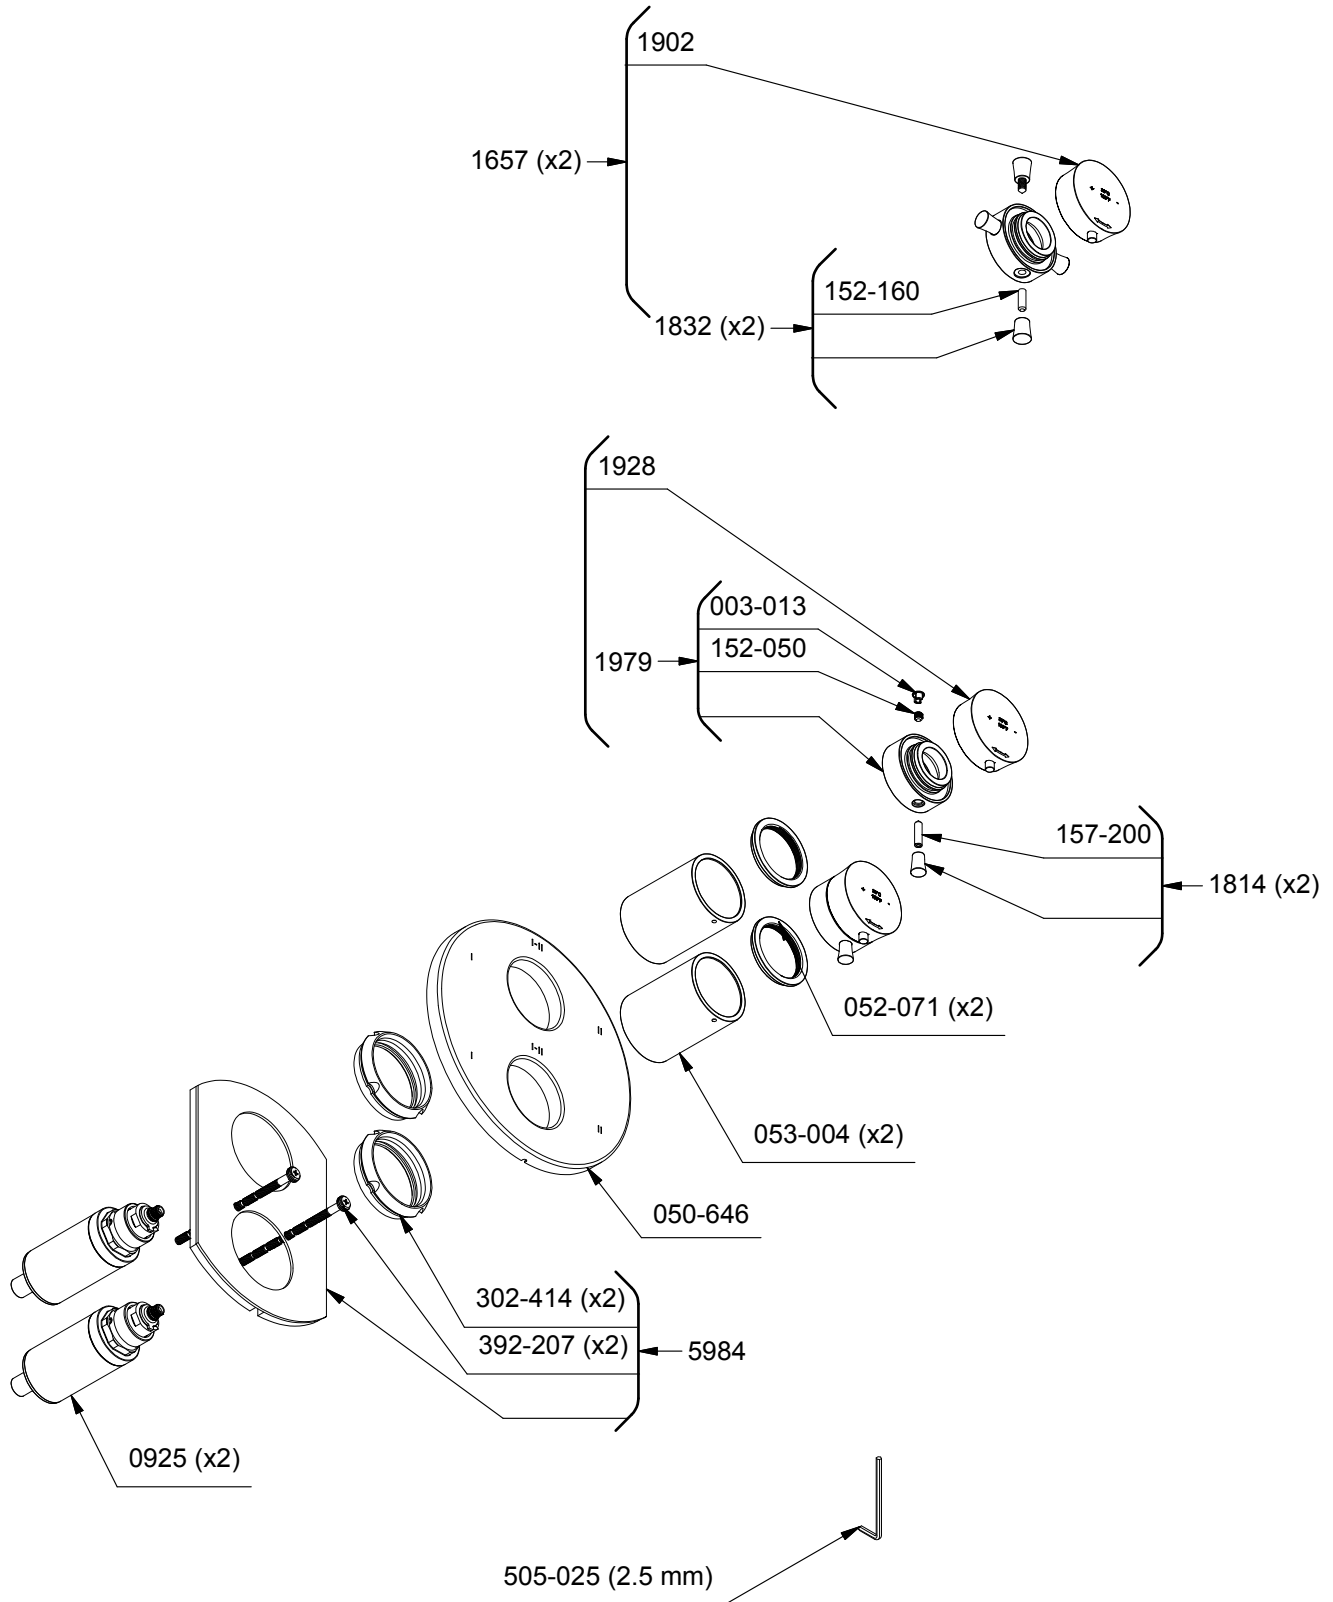

Brut de valve double coaxiale 4 voies, Type T/P

Rough / Brute
de valve
R46

Type T/P 4-way double coaxial valve rough

www.riobel.ca

*Les dimensions, les modèles et les finis présentés peuvent différer. / Sizes, models and finishes may differ from those presented.

R46-EXP

Rev:00

2015-12-21

*Les dimensions, les modèles et les finis présentés peuvent différer. / Sizes, models and finishes may differ from those presented.