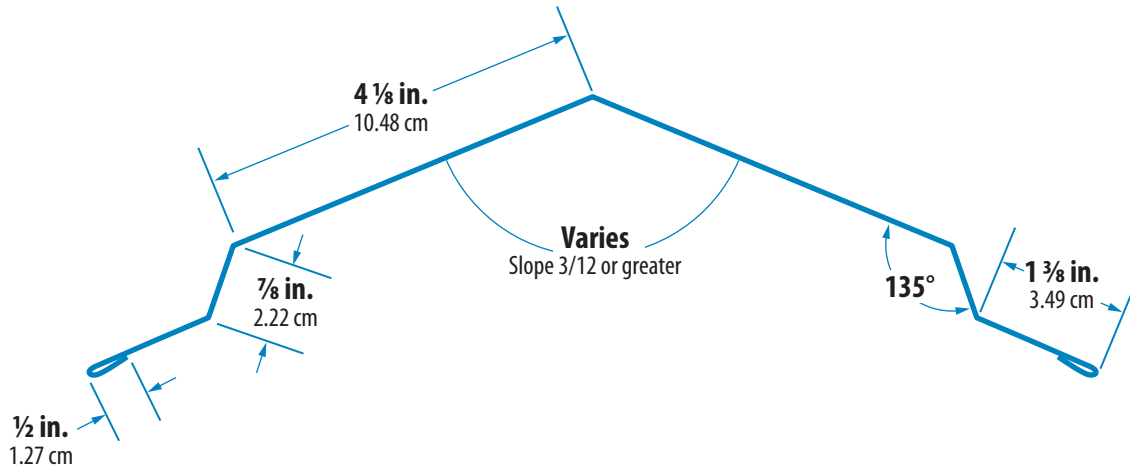

29 Gauge Galvalume Steel · 10 ft. Lengths · Polyester Paint over Primer

Black