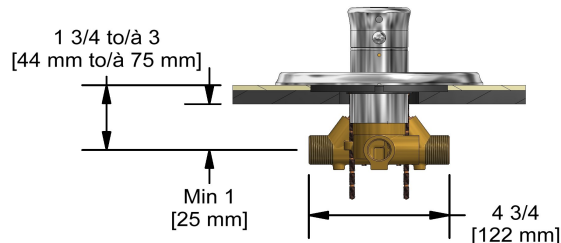

Certifications

- CSA B125.1
- ASME A112.18.1
- ASSE 1016
- Approbation CMR248

UPC®