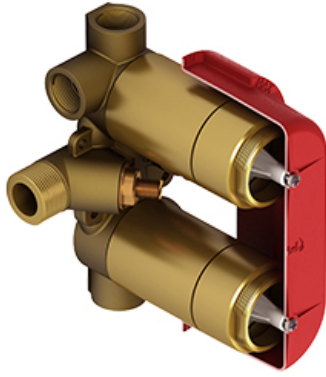

Specifications

Descriptions

- Rough only
- 3/4" inlet male NPT
- Must be supplied with minimum 3/4" PEX , 3/4" EXPANSION PEX or 1/2" copper
- Four 1/2" outlets female NPT
- Service valves
- Test cap
- TXX46XX or TXX88XX trim required to complete

Available colors

- :

Certifications

- CSA B125.1
- ASME A112.18.1
- ASSE 1016
- CMR248 Approval