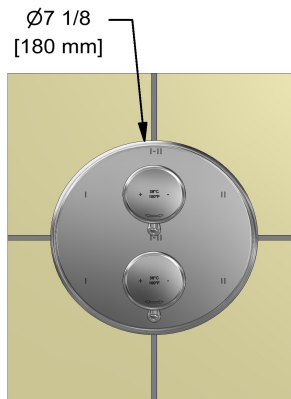

Certifications

- CSA B125.1
- ASME A112.18.1
- ASSE 1016
- Approbation CMR248

UPC®