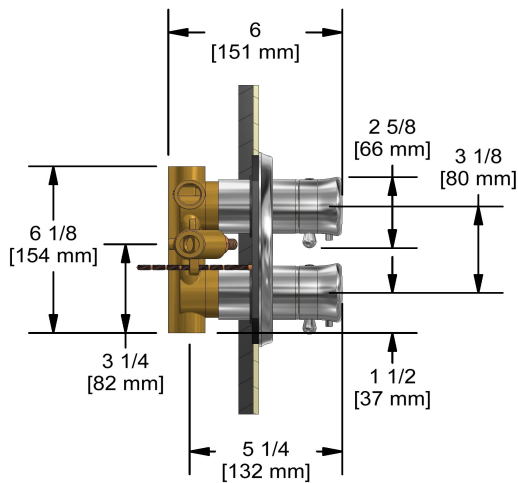

Valve complète 4 voies coaxiale Type T/P 3/4"  
**RO46**

### Composition

- TRO46C - Garniture pour valve 4 voies coaxiale Type T/P
- R46 - Brut de valve double 4 voies coaxiale, Type T/P (thermo/pression équilibrée)

### Certifications

- CSA B125.1
- ASME A112.18.1
- ASSE 1016
- Approbation CMR248

UPC®

DETAIL A  
 Wall template cut out, finished wall /  
 Gabarit de mur pour découpage, mur fini

Les dimensions, les modèles et les finis présentés peuvent différer.