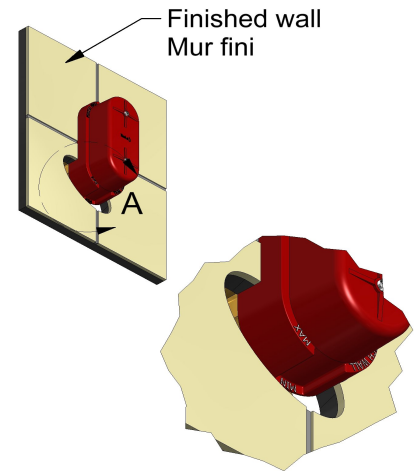

Certifications

- CSA B125.1
- ASME A112.18.1
- ASSE 1016
- Approbation CMR248

UPC®