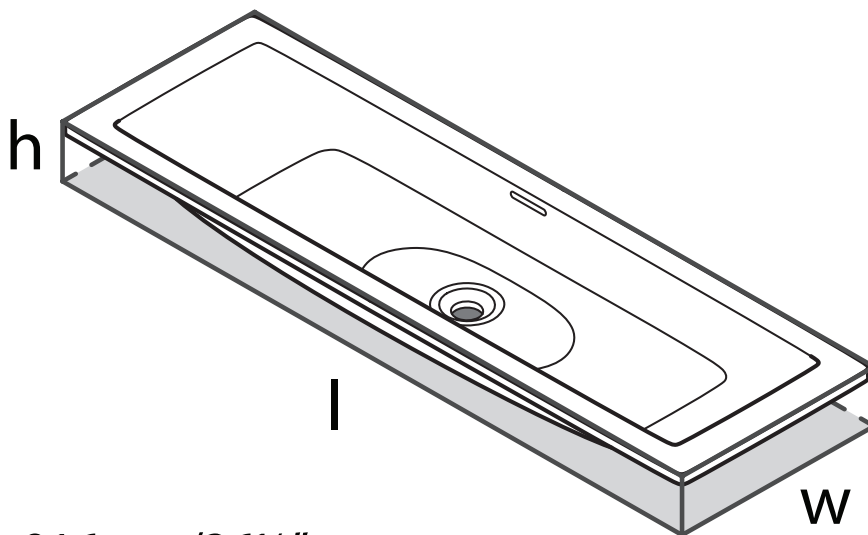

Rossendale

Lavabo encastré ou sous comptoir Rossendale
36" x 15"

MODÈLES: DU-ROS-91

$l = 916\text{mm}/36\frac{1}{8}"$

$w = 382\text{mm}/15"$

$h = 148\text{mm}/5\frac{7}{8}"$

Si vous souhaitez obtenir de l'information supplémentaire à propos de la garantie ou de tout autre élément, communiquez avec :