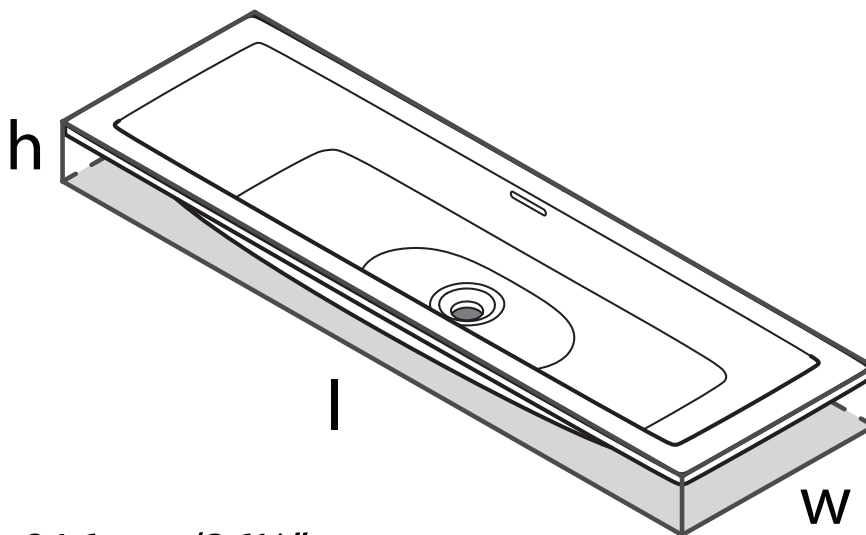

Rossendale

Fregadero empotrado o bajo encimera
Rossendale de 36" x 15"

MODELOS: DU-R0S-91

$l = 916\text{mm}/36\frac{1}{8}"$

$w = 382\text{mm}/15"$

$h = 148\text{mm}/5\frac{7}{8}"$

Para preguntas sobre la garantía o para obtener más información, favor de comunicarse con: