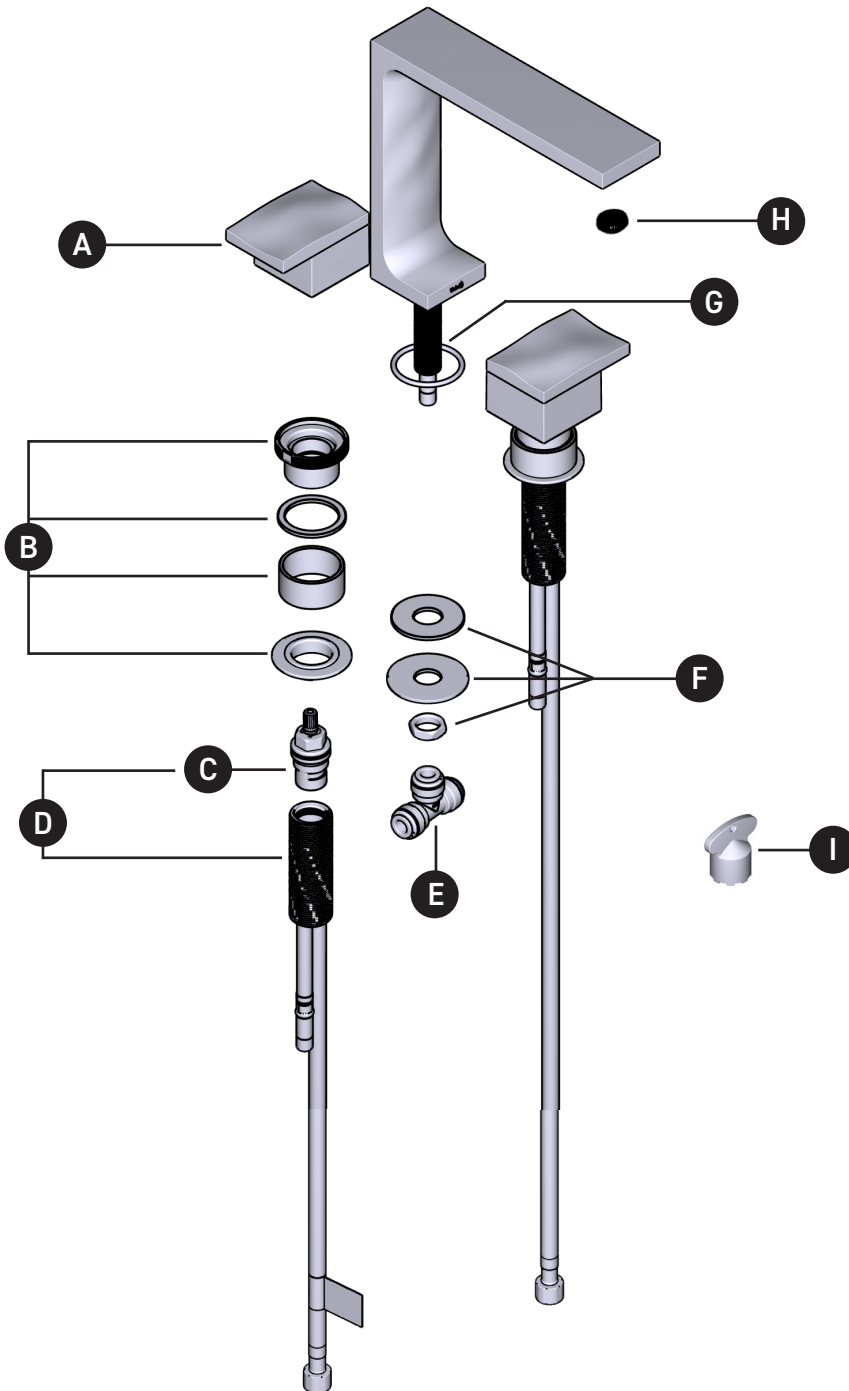

ORDER BY PART NUMBER

Illustrated Parts

RF08

8" Lavatory Faucet

ID	Kit Number	Finish
*A	S1-382	See below
*B	S7-368	See below
C	S401-079 (Hot)	N/A
	S401-080 (Cold)	N/A
D	S0-502-B (Cold)	N/A
	S0-502-R (Hot)	N/A
E	S7-328	N/A
F	S7-435	N/A
G	S225-400	N/A
H	S6-693-12 (1.2gpm / 4.6l/min)	N/A
	S6-693-10 (1.0gpm / 3.8l/min)	N/A
	S6-693-05 (0.5gpm / 1.9l/min)	N/A
I	S500-003	N/A

***Finish Determined by Suffix**

Finish	Description
C	Chrome
BC	Brushed Chrome (PVD)
BN	Brushed Nickel (PVD)
BG	Brushed Gold (PVD)

U.S.A.
HOUSEOFROHL.COM
1-800-777-9762

QUEBEC / MARITIMES / WESTERN CANADA
QUÉBEC / MARITIMES / OUEST CANADIEN
QUEBEC / MARITIMOS / CANADA OCCIDENTAL
HOUSEOFROHL.CA
1-866-473-8442

ONTARIO
HOUSEOFROHL.CA
1-888-287-5354

A DISTINCTIVE MEMBER OF THE HOUSE OF ROHL
UN MEMBRE DISTINCTIF DE HOUSE OF ROHL
MIEMBRO DISTINTIVO DE LA FAMILIA HOUSE OF ROHL

RF08

Robinet de lavabo 8"

VEUILLEZ EFFECTUER VOTRE COMMANDE PAR N° DE PIÈCE

N° d'id.	N° de trousse	Fini
*A	S1-382	Voir ci-dessous
*B	S7-368	Voir ci-dessous
C	S401-079 (Chaud)	N/A
	S401-080(Froid)	N/A
D	S0-502-B (Froid)	N/A
	S0-502-R (Chaud)	N/A
E	S7-328	N/A
F	S7-435	N/A
G	S225-400	N/A
H	S6-693-12 (1.2gpm / 4.6l/min)	N/A
	S6-693-10 (1.0gpm / 3.8l/min)	N/A
	S6-693-05 (0.5gpm / 1.9l/min)	N/A
I	S500-003	N/A