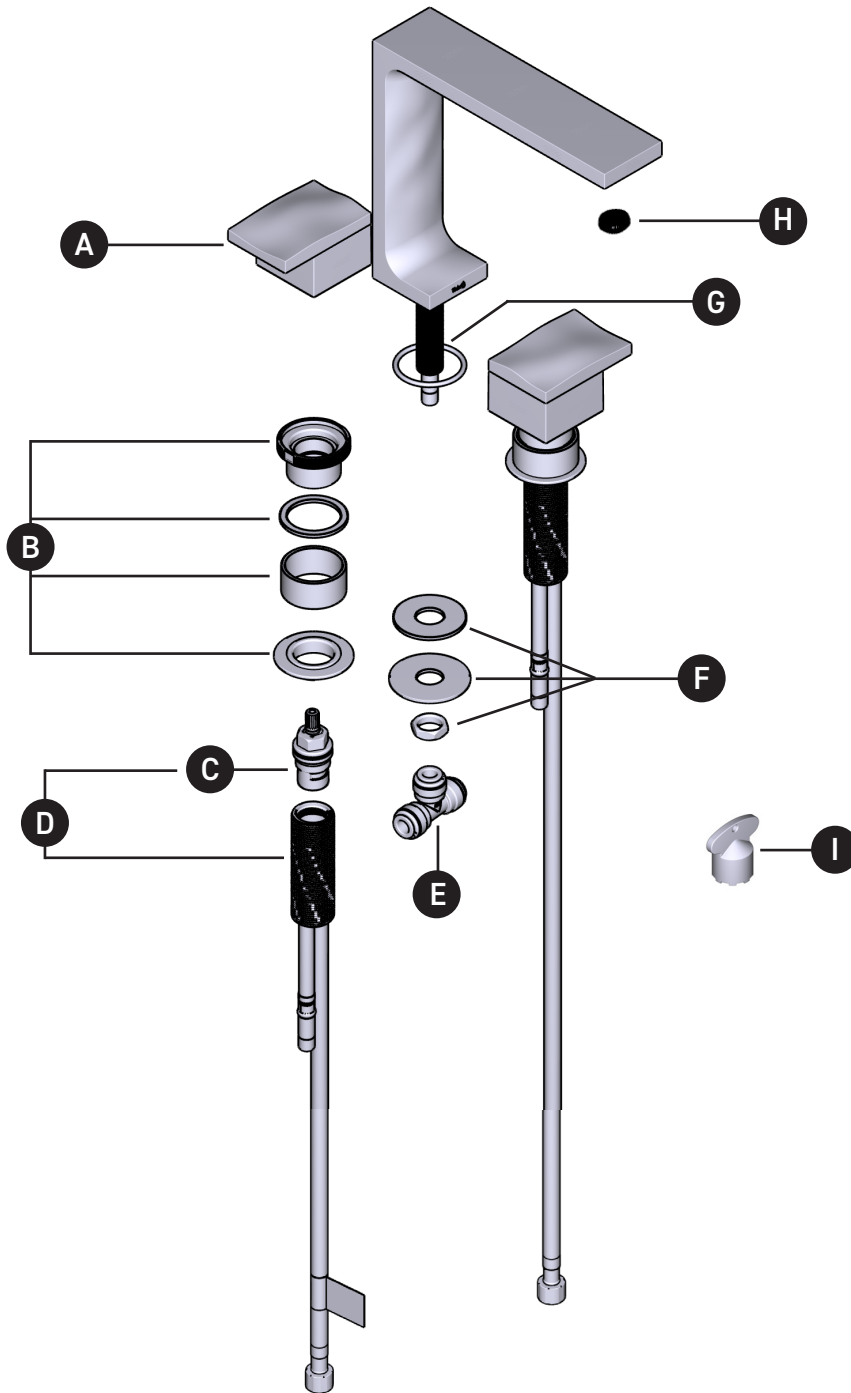

ORDER BY PART NUMBER

Illustrated Parts

RF08

8" Lavatory Faucet

ID	Kit Number	Finish
*A	S1-382	See below
*B	S7-368	See below
C	S401-079 (Hot)	N/A
	S401-080 (Cold)	N/A
D	S0-502-B (Cold)	N/A
	S0-502-R (Hot)	N/A
E	S7-328	N/A
F	S7-435	N/A
G	S225-400	N/A
H	S6-693-12 (1.2gpm / 4.6l/min)	N/A
	S6-693-10 (1.0gpm / 3.8l/min)	N/A
	S6-693-05 (0.5gpm / 1.9l/min)	N/A
I	S500-003	N/A

***Finish Determined by Suffix**

Finish	Description
C	Chrome
BC	Brushed Chrome (PVD)
BN	Brushed Nickel (PVD)
BG	Brushed Gold (PVD)

U.S.A.
HOUSEOFROHL.COM
1-800-777-9762

QUEBEC / MARITIMES / WESTERN CANADA
QUÉBEC / MARITIMES / OUEST CANADIEN
QUEBEC / MARITIMOS / CANADA OCCIDENTAL
HOUSEOFROHL.CA
1-866-473-8442

ONTARIO
HOUSEOFROHL.CA
1-888-287-5354

A DISTINCTIVE MEMBER OF THE HOUSE OF ROHL
UN MEMBRE DISTINCTIF DE HOUSE OF ROHL
MIEMBRO DISTINTIVO DE LA FAMILIA HOUSE OF ROHL

RF08

Robinet de lavabo 8"

VEUILLEZ EFFECTUER VOTRE COMMANDE PAR N° DE PIÈCE

N° d'id.	N° de trousse	Fini
*A	S1-382	Voir ci-dessous
*B	S7-368	Voir ci-dessous
C	S401-079 (Chaud)	N/A
	S401-080(Froid)	N/A
D	S0-502-B (Froid)	N/A
	S0-502-R (Chaud)	N/A
E	S7-328	N/A
F	S7-435	N/A
G	S225-400	N/A
H	S6-693-12 (1.2gpm / 4.6l/min)	N/A
	S6-693-10 (1.0gpm / 3.8l/min)	N/A
	S6-693-05 (0.5gpm / 1.9l/min)	N/A
I	S500-003	N/A