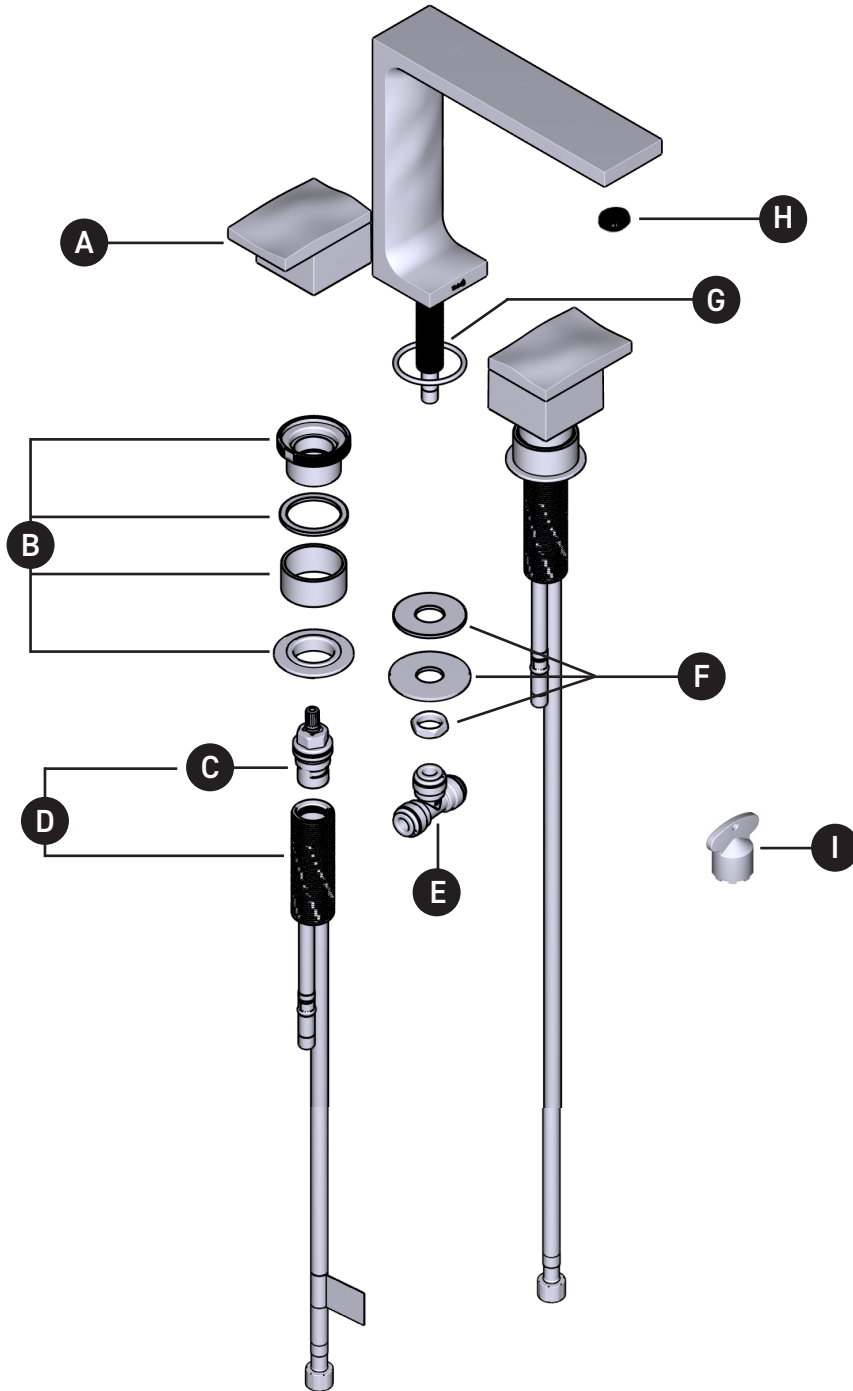

ORDER BY PART NUMBER

Illustrated Parts

RF08

8" Lavatory Faucet

ID	Kit Number	Finish
*A	S1-382	See below
*B	S7-368	See below
C	S401-079 (Hot)	N/A
	S401-080 (Cold)	N/A
D	S0-502-B (Cold)	N/A
	S0-502-R (Hot)	N/A
E	S7-328	N/A
F	S7-435	N/A
G	S225-400	N/A
H	S6-693-12 (1.2gpm / 4.6l/min)	N/A
	S6-693-10 (1.0gpm / 3.8l/min)	N/A
	S6-693-05 (0.5gpm / 1.9l/min)	N/A
I	S500-003	N/A

N° d'id.	N° de trousse	Fini
*A	S1-382	Voir ci-dessous
*B	S7-368	Voir ci-dessous
C	S401-079 (Chaud)	N/A
	S401-080(Froid)	N/A
D	S0-502-B (Froid)	N/A
	S0-502-R (Chaud)	N/A
E	S7-328	N/A
F	S7-435	N/A
G	S225-400	N/A
H	S6-693-12 (1.2gpm / 4.6l/min)	N/A
	S6-693-10 (1.0gpm / 3.8l/min)	N/A
	S6-693-05 (0.5gpm / 1.9l/min)	N/A
I	S500-003	N/A

ONTARIO
HOUSEOFROHL.CA
1-888-287-5354

A DISTINCTIVE MEMBER OF THE HOUSE OF ROHL
UN MEMBRE DISTINCTIF DE HOUSE OF ROHL
MIEMBRO DISTINTIVO DE LA FAMILIA HOUSE OF ROHL

RF08

Llave de lavabo de 8"

ORDENAR POR NÚMERO DE PIEZA