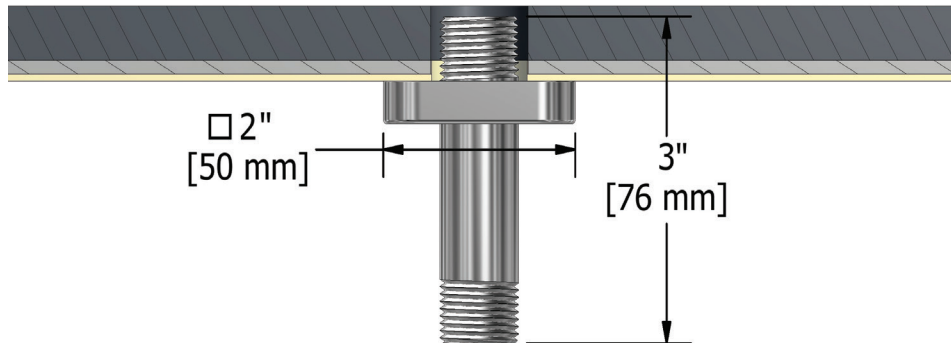

For warranty or additional information, contact:

U.S.A.
houseofrohl.com/support
1-800-777-9762

QUEBEC / MARITIMES / WESTERN CANADA
QUÉBEC / MARITIMES / OUEST CANADIEN
QUEBEC / MARITIMOS / CANADA OCCIDENTAL
houseofrohl.ca/support
1-866-473-8442

ONTARIO
houseofrohl.ca/support
1-800-287-5354