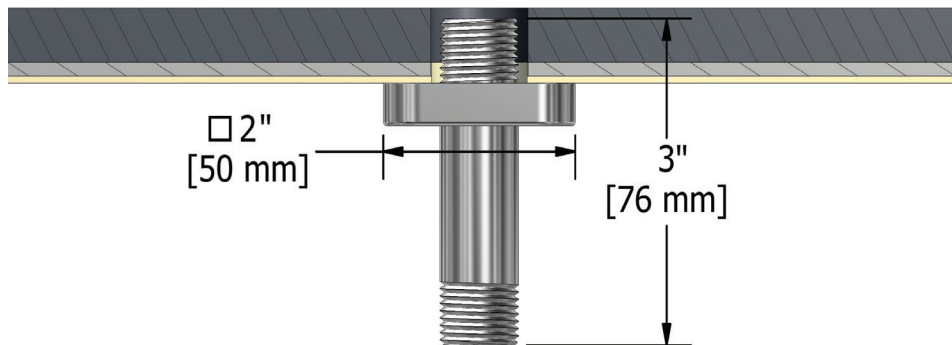

For warranty or additional information, contact:

U.S.A.
houseofrohl.com/support
1-800-777-9762

QUEBEC / MARITIMES / WESTERN CANADA
QUÉBEC / MARITIMES / OUEST CANADIEN
QUEBEC / MARITIMOS / CANADA OCCIDENTAL
houseofrohl.ca/support
1-866-473-8442

ONTARIO
houseofrohl.ca/support
1-800-287-5354