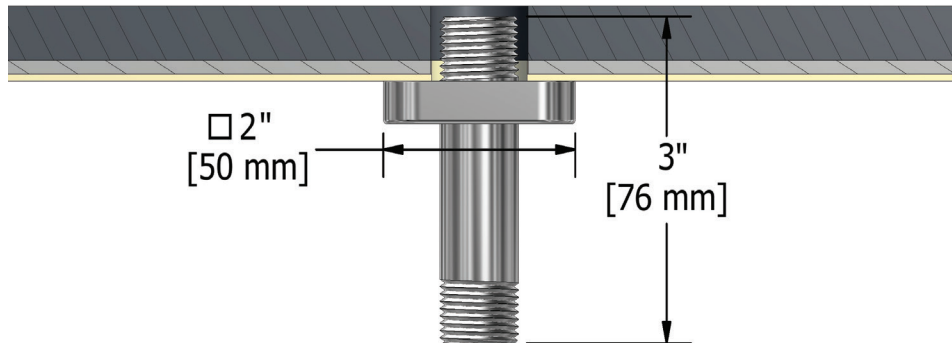

For warranty or additional information, contact:

U.S.A.
houseofrohl.com/support
1-800-777-9762

QUEBEC / MARITIMES / WESTERN CANADA
QUÉBEC / MARITIMES / OUEST CANADIEN
QUEBEC / MARITIMOS / CANADA OCCIDENTAL
houseofrohl.ca/support
1-866-473-8442

ONTARIO
houseofrohl.ca/support
1-800-287-5354