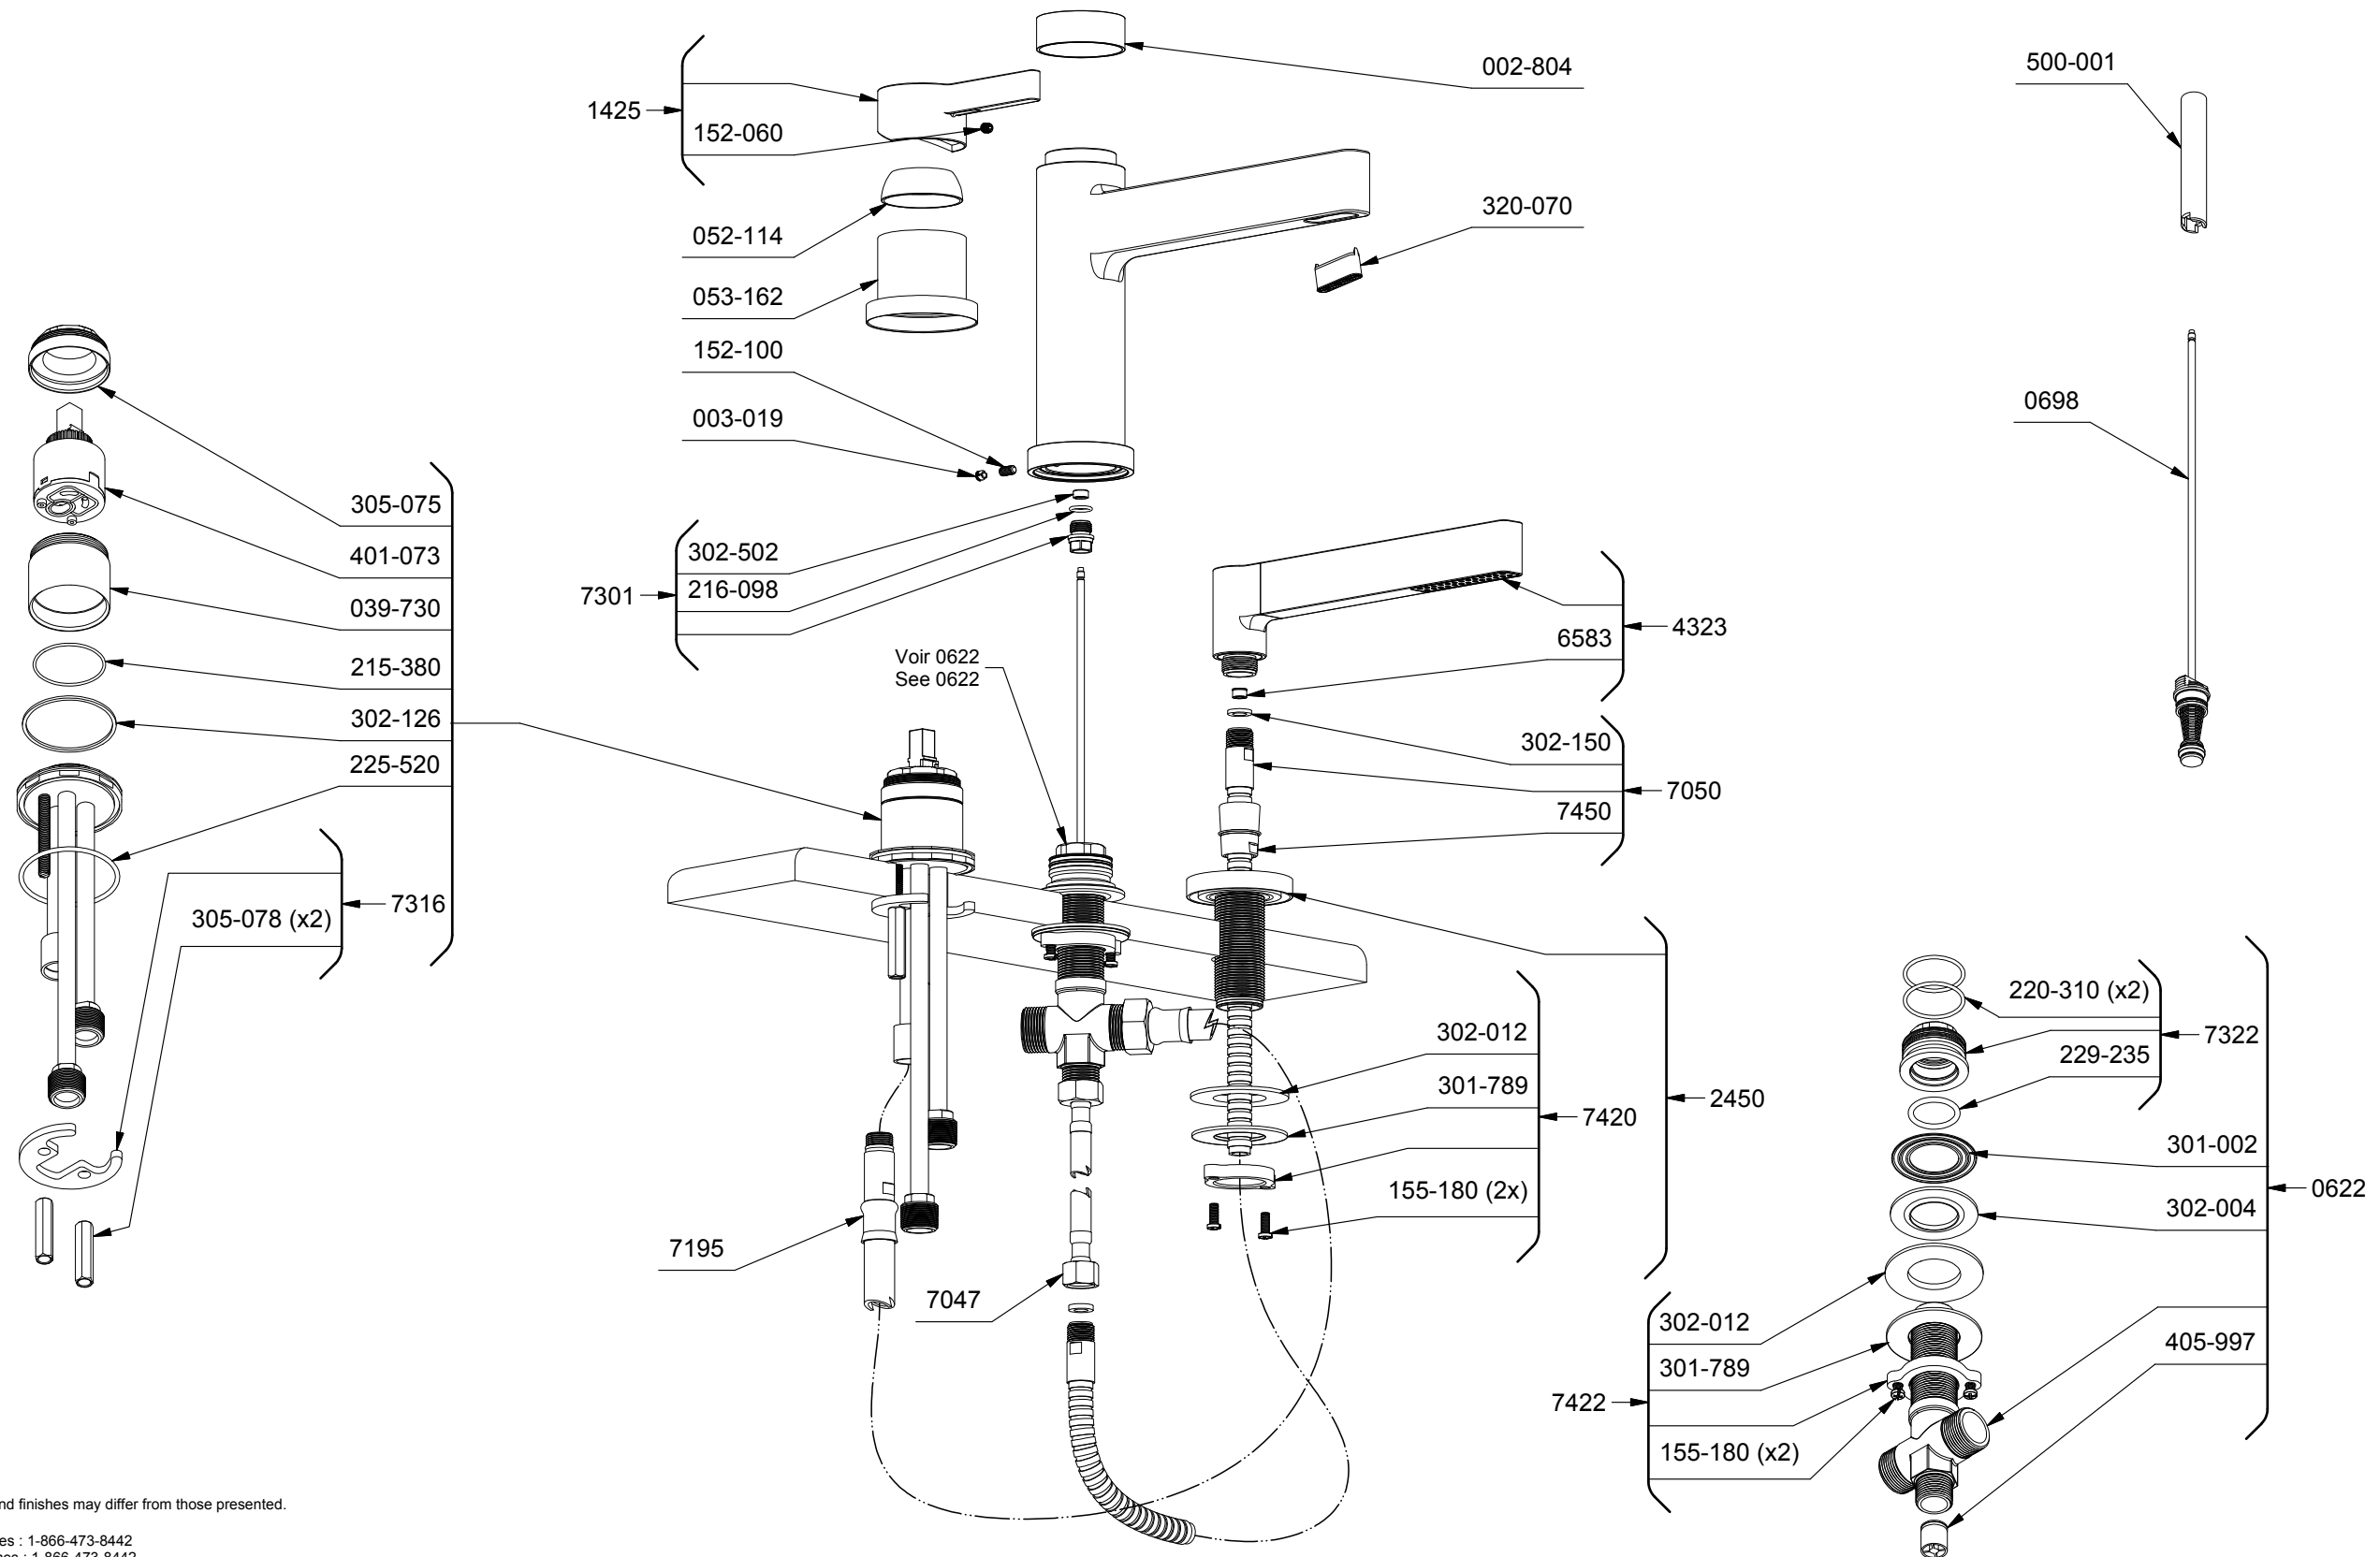

0990 or/ou 0990-EX or/ou 0990-SPEX

*Les dimensions, les modèles et les finis présentés peuvent différer. / Sizes, models and finishes may differ from those presented.

Service à la clientèle - Ontario, Ouest Canadien : 1-888-287-5354 Québec, Maritimes : 1-866-473-8442
Customer service - Ontario, Western Canada : 1-888-287-5354 Québec, Maritimes : 1-866-473-8442
- United states : 1-866-473-8442

*Les dimensions, les modèles et les finis présentés peuvent différer. / Sizes, models and finishes may differ from those presented.

TOOL :
500-009 (Tool wrench)

*Please confirm finish colour.

*S.V.P, confirmer la couleur du fini.

*Les dimensions, les modèles et les finis présentés peuvent différer. / Sizes, models and finishes may differ from those presented.