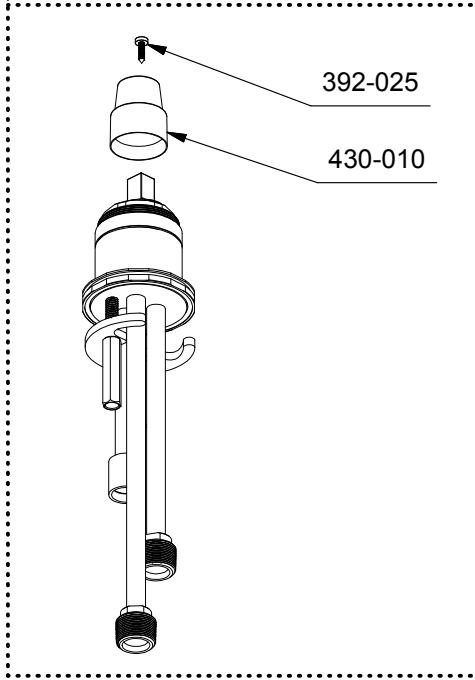

0990 or/ou 0990-EX or/ou 0990-SPEX

*Les dimensions, les modèles et les finis présentés peuvent différer. / Sizes, models and finishes may differ from those presented.

Service à la clientèle - Ontario, Ouest Canadien : 1-888-287-5354 Québec, Maritimes : 1-866-473-8442
Customer service - Ontario, Western Canada : 1-888-287-5354 Québec, Maritimes : 1-866-473-8442
- United states : 1-866-473-8442