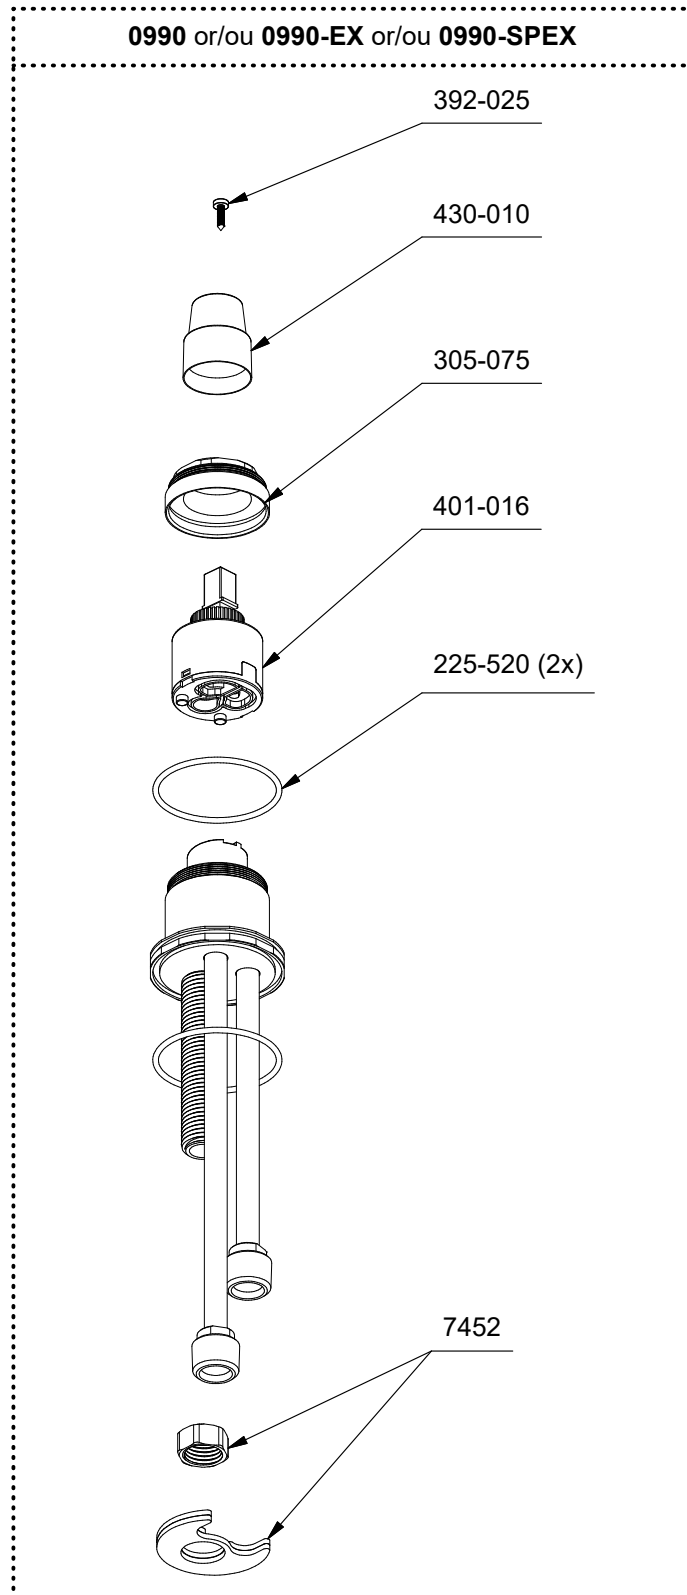

*Les dimensions, les modèles et les finis présentés peuvent différer. / Sizes, models and finishes may differ from those presented.

TOOL :
500-009 (Tool wrench)

*Please confirm finish colour.

*S.V.P, confirmer la couleur du fini.

*Les dimensions, les modèles et les finis présentés peuvent différer. / Sizes, models and finishes may differ from those presented.