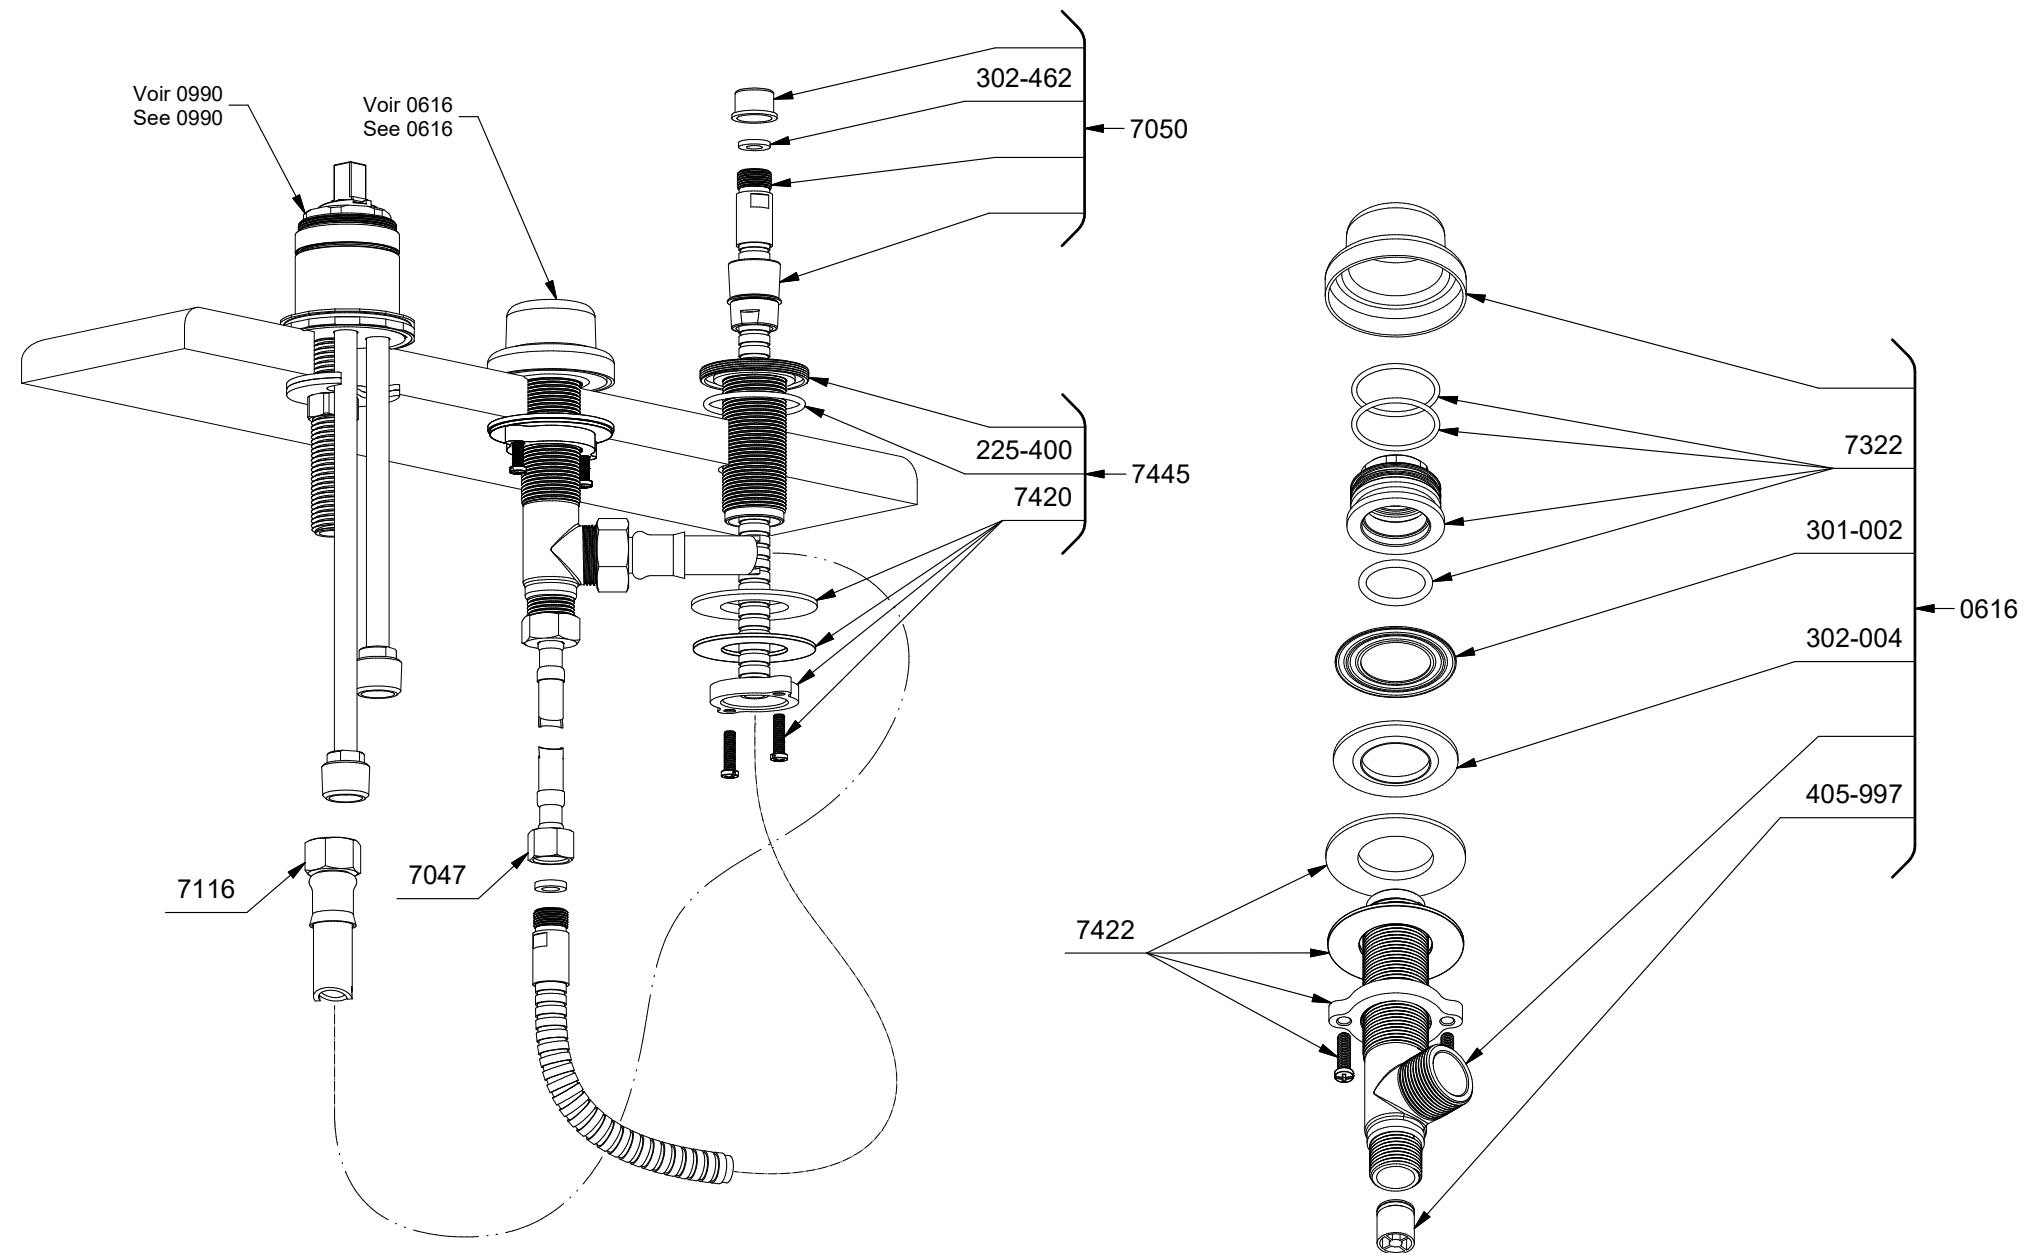

0990 or/ou 0990-EX or/ou 0990-SPEX

*Les dimensions, les modèles et les finis présentés peuvent différer. / Sizes, models and finishes may differ from those presented.

Service à la clientèle - Ontario, Ouest Canadien : 1-888-287-5354 Québec, Maritimes : 1-866-473-8442
Customer service - Ontario, Western Canada : 1-888-287-5354 Québec, Maritimes : 1-866-473-8442
- United states : 1-866-473-8442

*Les dimensions, les modèles et les finis présentés peuvent différer. / Sizes, models and finishes may differ from those presented.

TOOL :
500-009 (Tool wrench)

*Please confirm finish colour.

*S.V.P, confirmer la couleur du fini.