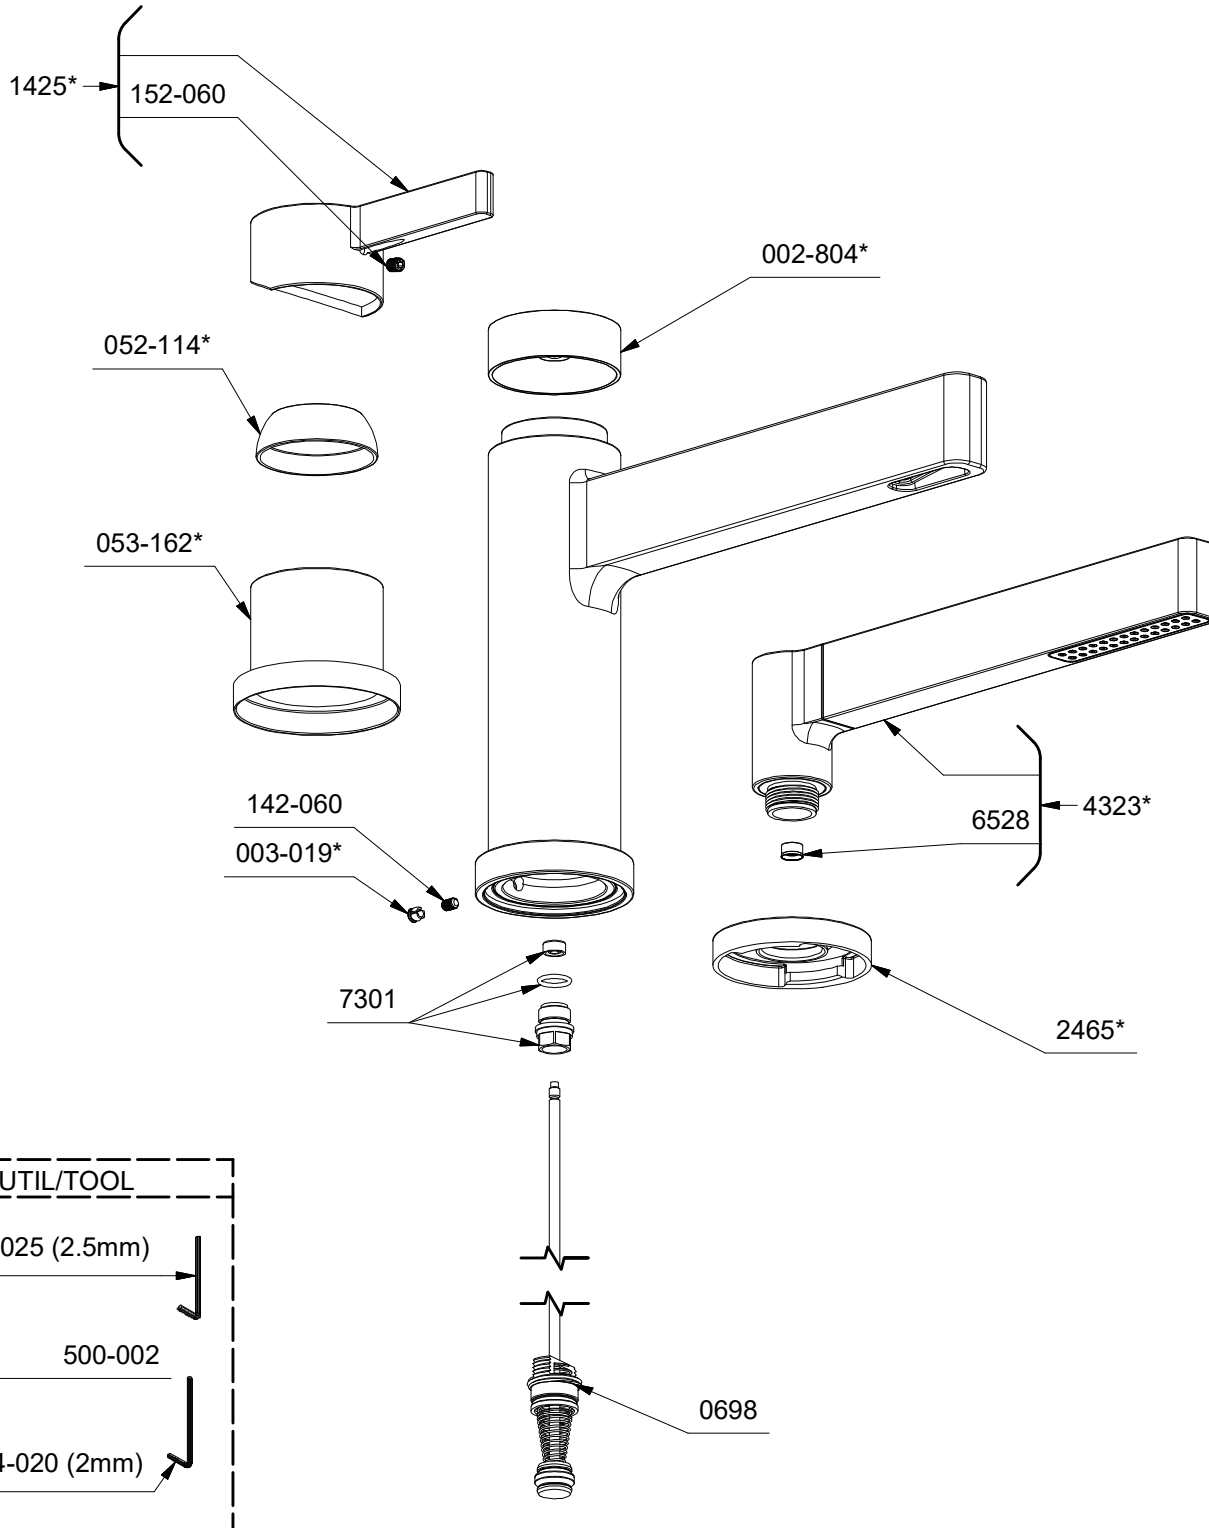

*Les dimensions, les modèles et les finis présentés peuvent différer. / Sizes, models and finishes may differ from those presented.

TOOL :
500-009 (Tool wrench)

*Please confirm finish colour.

*S.V.P, confirmer la couleur du fini.