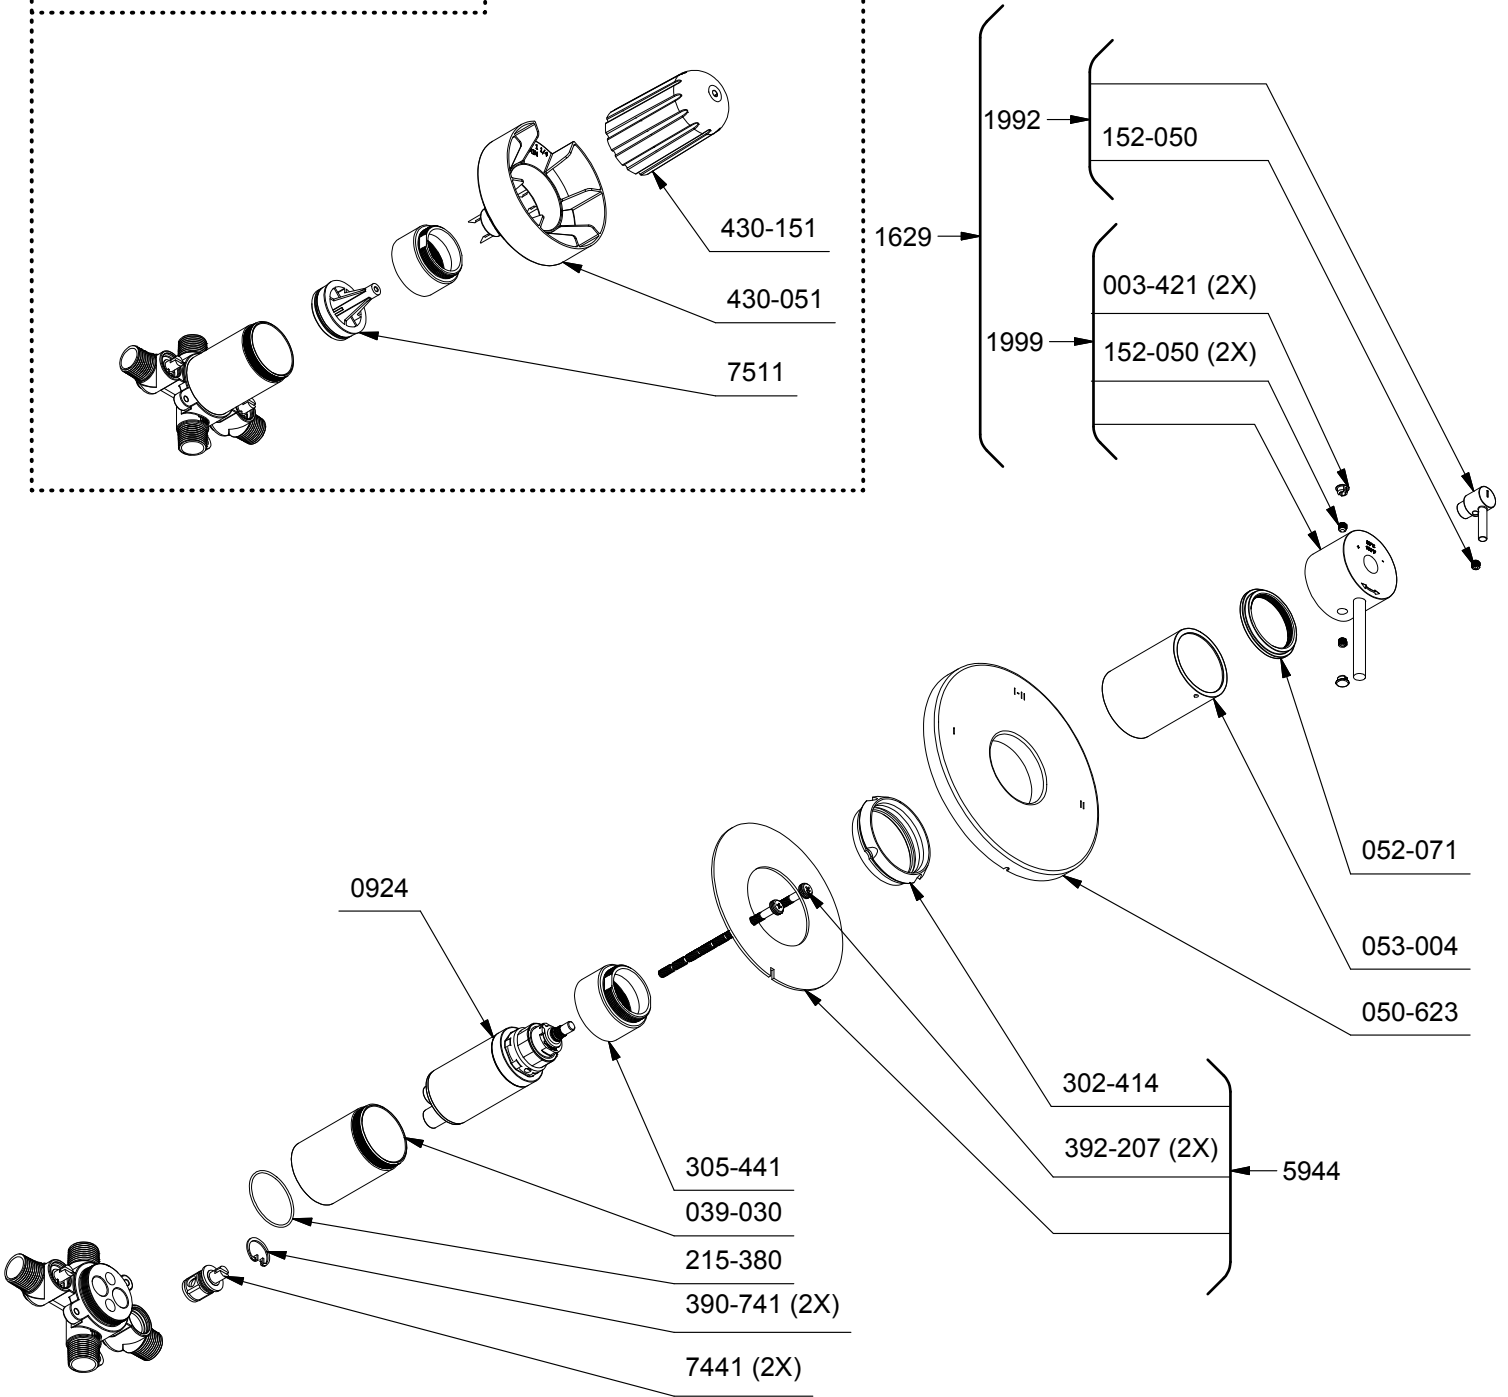

R23 ou/or R23-EX ou/or R23-SPEX

*Les dimensions, les modèles et les finis présentés peuvent différer. / Sizes, models and finishes may differ from those presented.

Service à la clientèle - Ontario, Ouest Canadien : 1-888-287-5354 Québec, Maritimes : 1-866-473-8442
Customer service - Ontario, Western Canada : 1-888-287-5354 Québec, Maritimes : 1-866-473-8442
 - United states : 1-866-473-8442