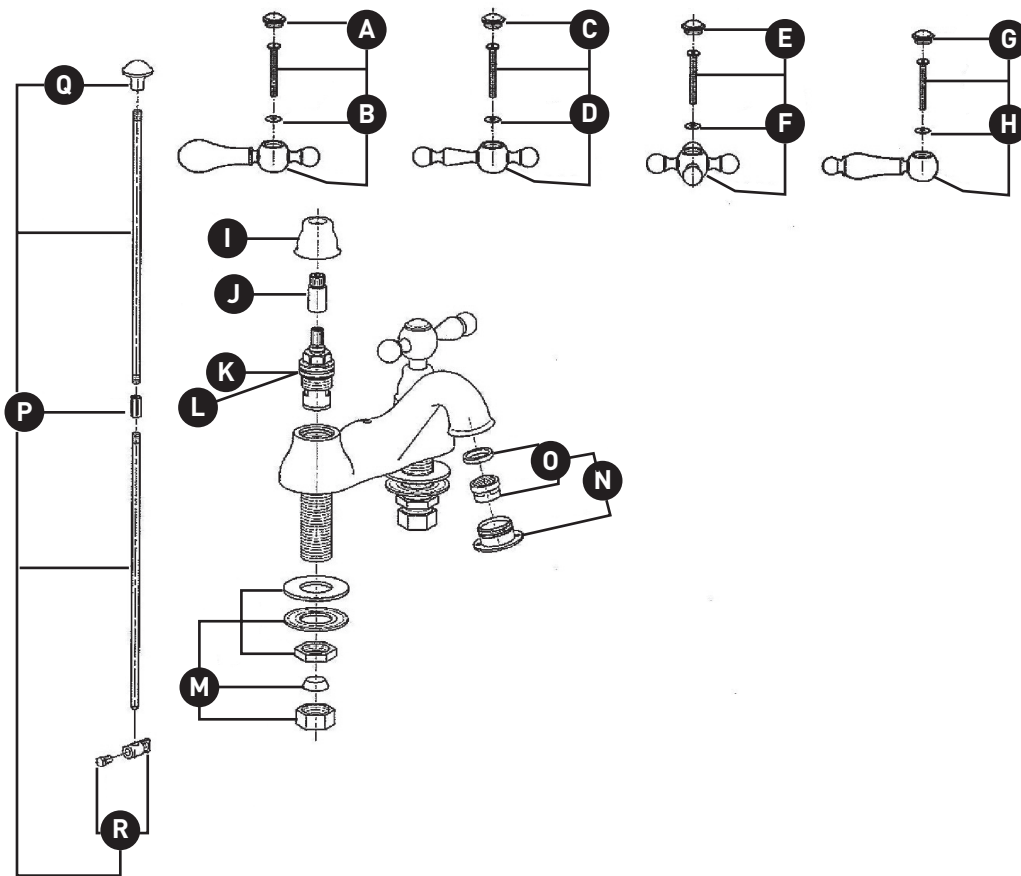

ORDER BY PART NUMBER

ILLUSTRATED PARTS

AC95

Arcana™ Two Handle Centerset
Lavatory Faucet

ID	Kit Number	Finish
A	ZZ950330*	See below
B	ZZ950340	N/A
C	ZZ921170*	See below
D	ZZ921180	N/A
E	ZZ921120*	See below
F	ZZ921110	N/A
G	ZZ9736702*	See below
H	ZZ9736802	N/A
I	ZZ926520*	See below
J	ZZ926710*	See below
K	ZZ929070 (H)	N/A
L	ZZ929060 (C)	N/A
M	ZZ927440	N/A
N	ZZ930790*	See below
O	ZZ933930	N/A
P	ZZ927870	N/A
Q	ZZ926830	N/A
R	ZZ926380	N/A

ILLUSTRATIONS DES PIÈCES

AC95

Robinet de lavabo 4" Arcana™

ID	Référence du kit	Finition
A	ZZ950330*	Voir ci-dessous
B	ZZ950340	N/A
C	ZZ921170*	Voir ci-dessous
D	ZZ921180	N/A
E	ZZ921120*	Voir ci-dessous
F	ZZ921110	N/A
G	ZZ9736702*	Voir ci-dessous
H	ZZ9736802	N/A
I	ZZ926520*	Voir ci-dessous
J	ZZ926710*	Voir ci-dessous
K	ZZ929070 (H)	N/A
L	ZZ929060 (C)	N/A
M	ZZ927440	N/A
N	ZZ930790*	Voir ci-dessous
O	ZZ933930	N/A
P	ZZ927870	N/A
Q	ZZ926830	N/A
R	ZZ926380	N/A

PIEZAS ILUSTRADAS

AC95

Llave para lavabo central de dos manijas Arcana™

ID	Referencia del kit	Acabado
A	ZZ950330*	Ver más abajo
B	ZZ950340	N/A
C	ZZ921170*	Ver más abajo
D	ZZ921180	N/A
E	ZZ921120*	Ver más abajo
F	ZZ921110	N/A
G	ZZ9736702*	Ver más abajo
H	ZZ9736802	N/A
I	ZZ926520*	Ver más abajo
J	ZZ926710*	Ver más abajo
K	ZZ929070 (H)	N/A
L	ZZ929060 (C)	N/A
M	ZZ927440	N/A
N	ZZ930790*	Ver más abajo
O	ZZ933930	N/A
P	ZZ927870	N/A
Q	ZZ926830	N/A
R	ZZ926380	N/A