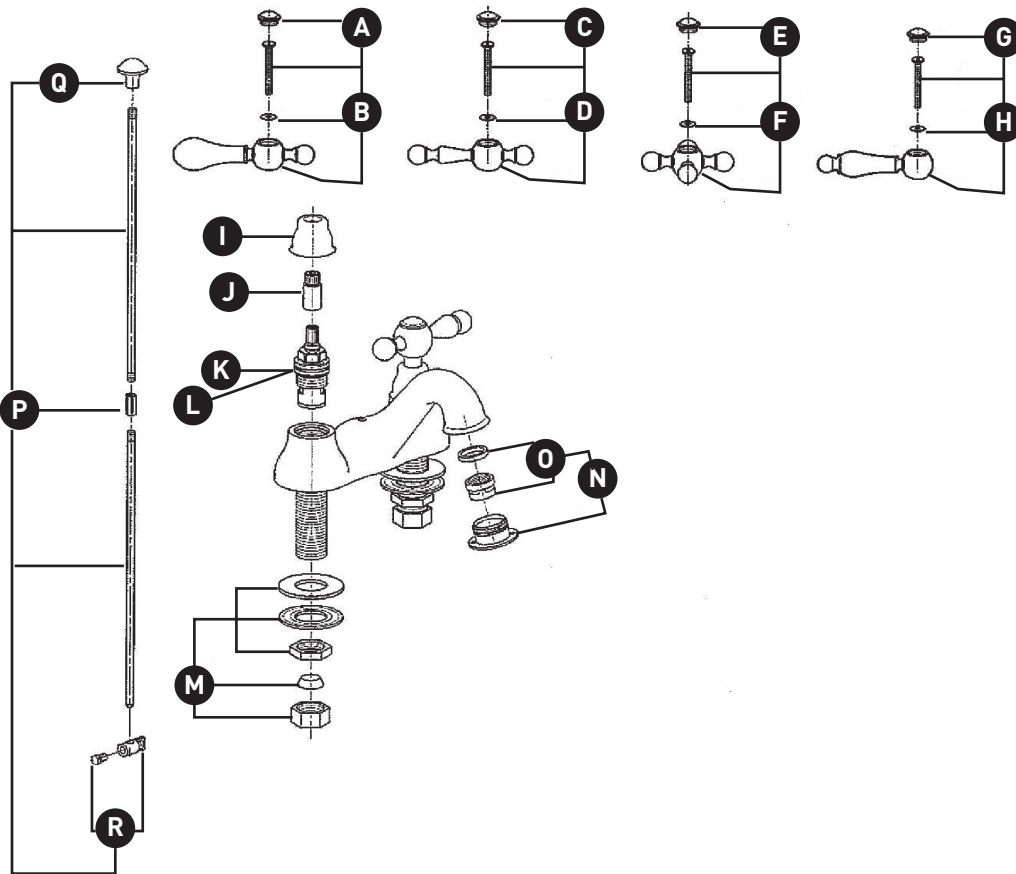

PIEZAS ILUSTRADAS

AC95

Llave para lavabo central de dos manijas Arcana™

ID	Referencia del kit	Acabado
A	ZZ950330*	Ver más abajo
B	ZZ950340	N/A
C	ZZ921170*	Ver más abajo
D	ZZ921180	N/A
E	ZZ921120*	Ver más abajo
F	ZZ921110	N/A
G	ZZ9736702*	Ver más abajo
H	ZZ9736802	N/A
I	ZZ926520*	Ver más abajo
J	ZZ926710*	Ver más abajo
K	ZZ929070 (H)	N/A
L	ZZ929060 (C)	N/A
M	ZZ927440	N/A
N	ZZ930790*	Ver más abajo
O	ZZ933930	N/A
P	ZZ927870	N/A
Q	ZZ926830	N/A
R	ZZ926380	N/A