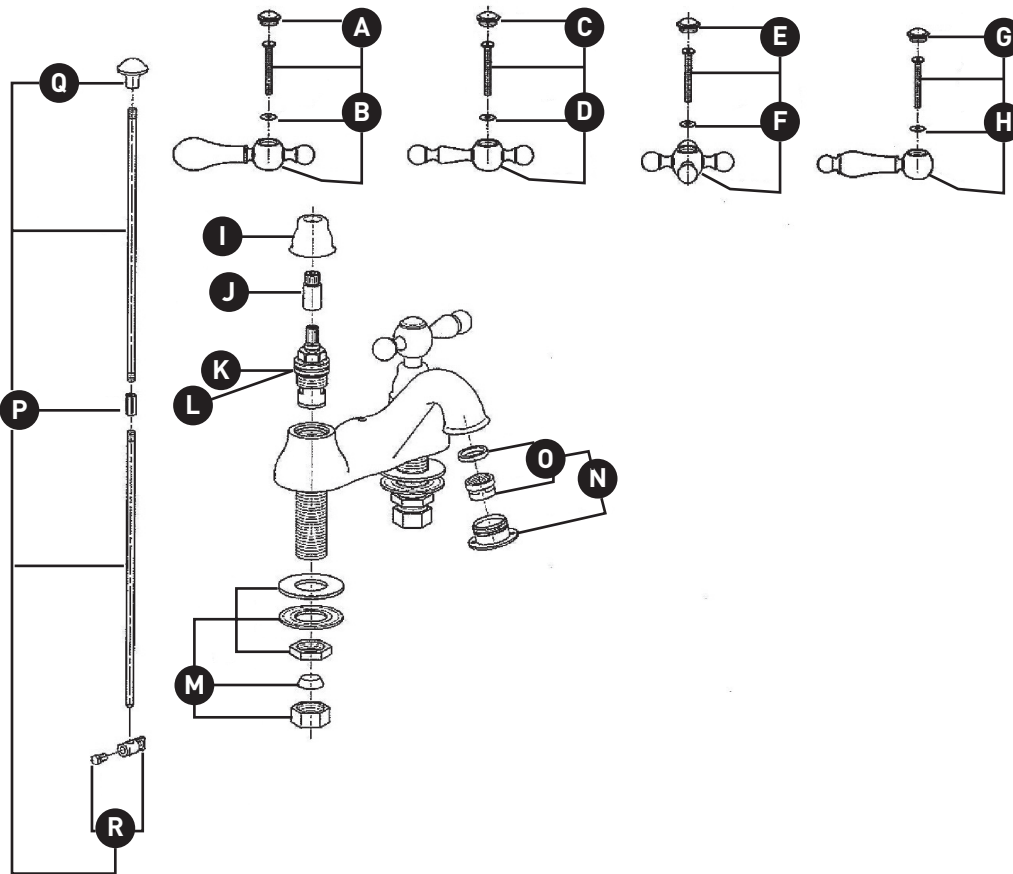

ORDER BY PART NUMBER

ILLUSTRATED PARTS

AC95

Arcana™ Two Handle Centerset
Lavatory Faucet

ID	Kit Number	Finish
A	ZZ950330*	See below
B	ZZ950340	N/A
C	ZZ921170*	See below
D	ZZ921180	N/A
E	ZZ921120*	See below
F	ZZ921110	N/A
G	ZZ9736702*	See below
H	ZZ9736802	N/A
I	ZZ926520*	See below
J	ZZ926710*	See below
K	ZZ929070 (H)	N/A
L	ZZ929060 (C)	N/A
M	ZZ927440	N/A
N	ZZ930790*	See below
O	ZZ933930	N/A
P	ZZ927870	N/A
Q	ZZ926830	N/A
R	ZZ926380	N/A

ILLUSTRATIONS DES PIÈCES

AC95

Robinet de lavabo 4" Arcana™

ID	Référence du kit	Finition
A	ZZ950330*	Voir ci-dessous
B	ZZ950340	N/A
C	ZZ921170*	Voir ci-dessous
D	ZZ921180	N/A
E	ZZ921120*	Voir ci-dessous
F	ZZ921110	N/A
G	ZZ9736702*	Voir ci-dessous
H	ZZ9736802	N/A
I	ZZ926520*	Voir ci-dessous
J	ZZ926710*	Voir ci-dessous
K	ZZ929070 (H)	N/A
L	ZZ929060 (C)	N/A
M	ZZ927440	N/A
N	ZZ930790*	Voir ci-dessous
O	ZZ933930	N/A
P	ZZ927870	N/A
Q	ZZ926830	N/A
R	ZZ926380	N/A

PIEZAS ILUSTRADAS

AC95

Llave para lavabo central de dos manijas Arcana™

ID	Referencia del kit	Acabado
A	ZZ950330*	Ver más abajo
B	ZZ950340	N/A
C	ZZ921170*	Ver más abajo
D	ZZ921180	N/A
E	ZZ921120*	Ver más abajo
F	ZZ921110	N/A
G	ZZ9736702*	Ver más abajo
H	ZZ9736802	N/A
I	ZZ926520*	Ver más abajo
J	ZZ926710*	Ver más abajo
K	ZZ929070 (H)	N/A
L	ZZ929060 (C)	N/A
M	ZZ927440	N/A
N	ZZ930790*	Ver más abajo
O	ZZ933930	N/A
P	ZZ927870	N/A
Q	ZZ926830	N/A
R	ZZ926380	N/A