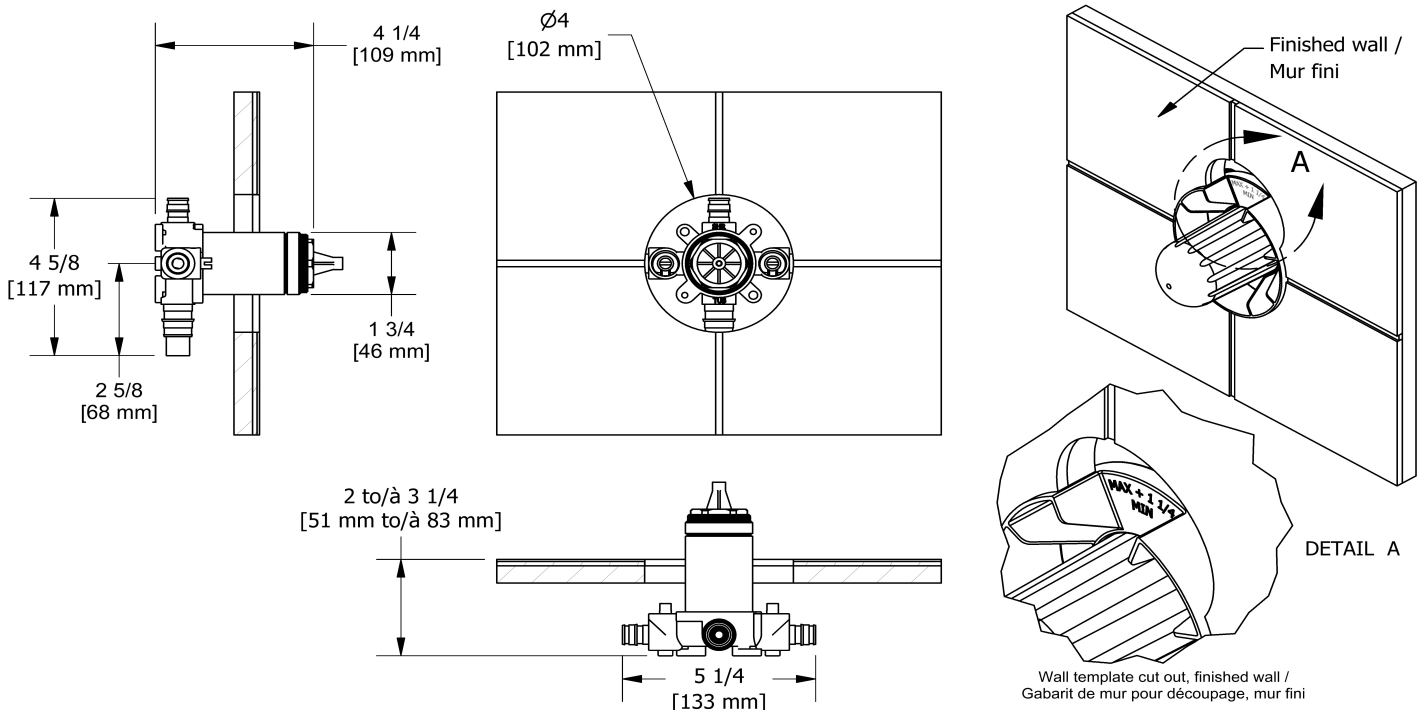

Certifications

- CSA B125.1
- ASME A112.18.1
- ASSE 1016
- Approbation CMR248

UPC®