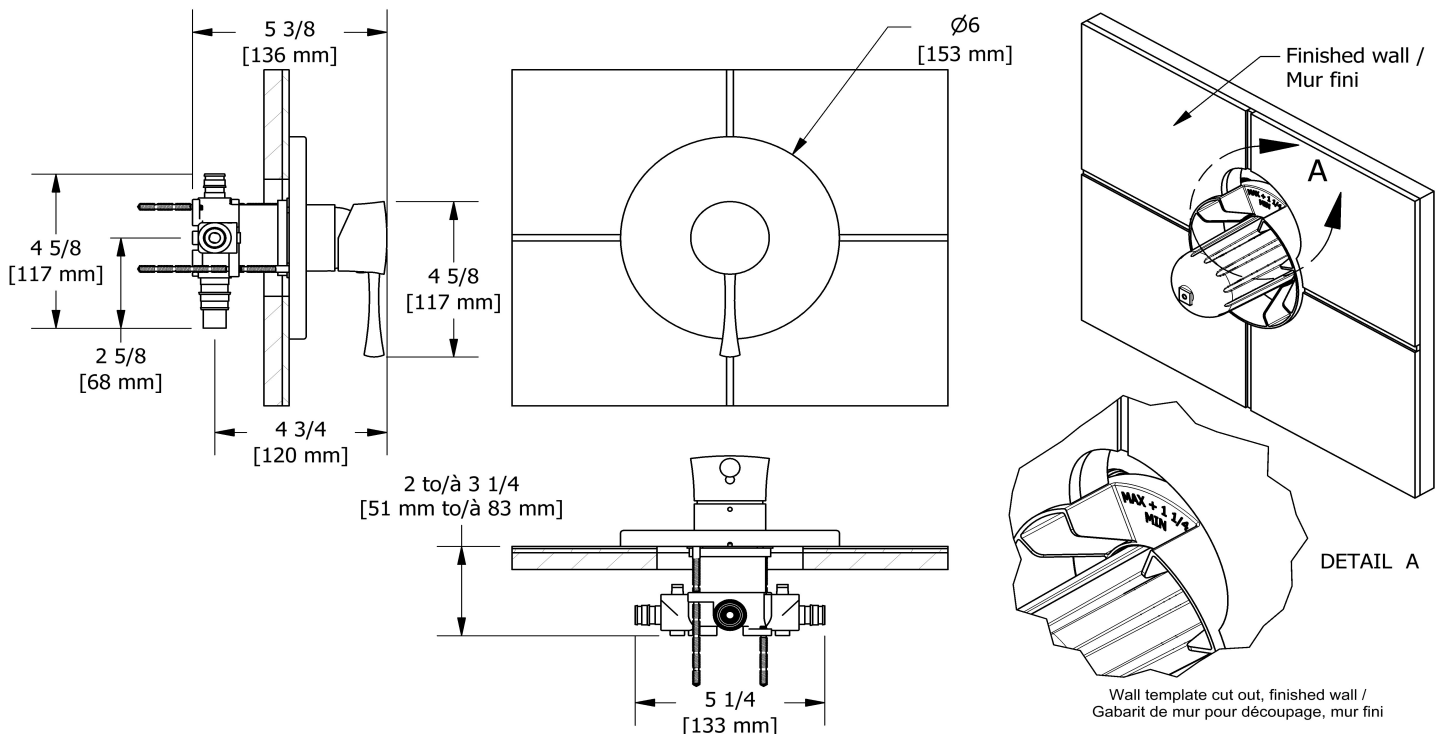

Les dimensions, les modèles et les finis présentés peuvent différer.

Garantie

Le produit **Riobel Inc.** que vous venez d'acquérir est couvert par une garantie À VIE limitée contre tout vice de fabrication sur les pièces et les finis chrome, PVS et noirs et toutes les pièces actives à partir de la date d'achat. Les autres finis, notamment les plastiques, sont garantis un an. Tous les composants électriques et électroniques sont couverts par une garantie limitée de 5 ans.

Service à la clientèle

Ontario, Ouest Canadien : 888-287-5354 Québec, Maritimes, États-Unis : 866-473-8442