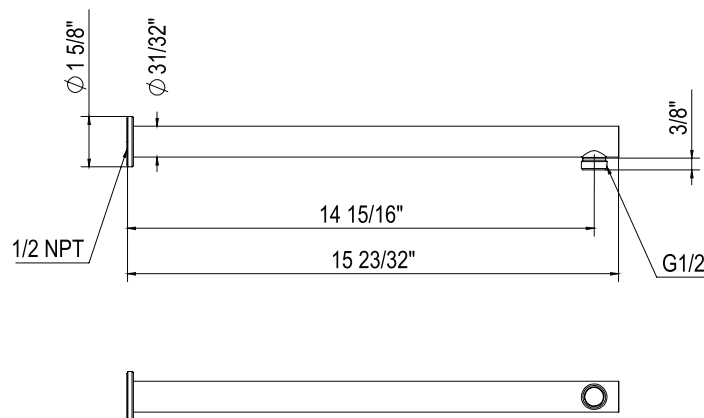

SPÉCIFICATIONS

DESCRIPTION

- Se coordonne avec la collection Tenerife^{MC} et d'autres styles transitionnels
- Entrée femelle de 1/2 po, sortie mâle de 1/2 po
- Fabrication en laiton

GARANTIE

- La plupart des produits ou pièces comprend des «garanties limitées» contre les défauts de fabrication. Pour les clients des États-Unis : veuillez consulter houseofrohl.com/support; Pour les clients du Canada : veuillez consulter houseofrohl.ca/support pour connaître les conditions complètes de la garantie des produits et finis.

Bras de douche mural à portée de 15 po

MODÈLES : 150127SA

Pour la garantie ou des informations supplémentaires, contactez:

U.S.A.
houseofrohl.com/support
1-800-777-9762

QUÉBEC / MARITIMES / OUEST CANADIEN
houseofrohl.ca/support
1-866-473-8442

ONTARIO
houseofrohl.ca/support
1-800-287-5354

Riobel

PERRIN & ROWE
LONDON

victoria ⊕ albert®

ROHL