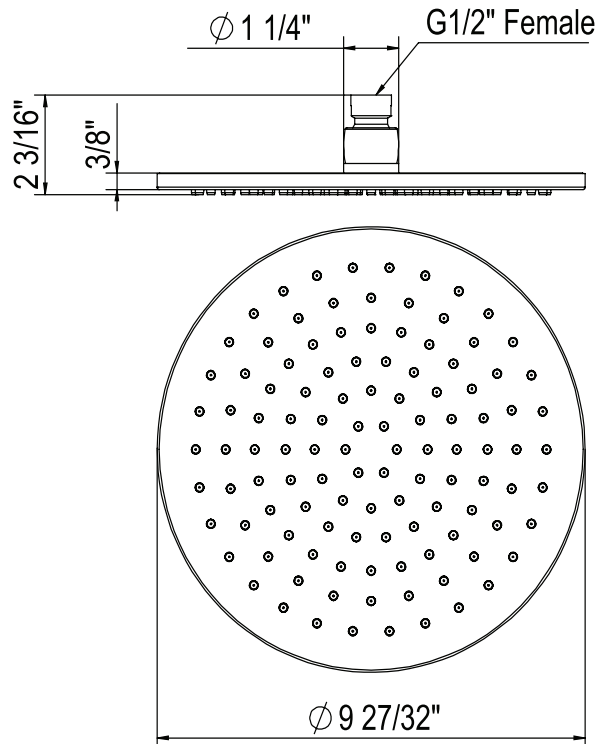

ESPECIFICACIONES

DESCRIPCIÓN

- Placa frontal de 9 27/32"
- Hecho de plástico ABS
- Boquillas de elastómero para facilitar la limpieza de la acumulación de minerales
- Complementos: Diseños modernos/transicionales
- Entrada hembra de 1/2" con conexión giratoria

CAUDAL

- 1.8 GPM a 60 PSI (cumple con la norma CEC)

GARANTÍA

- La mayoría de los productos o piezas cuentan con "Garantías Limitadas" por defectos de fabricación. A los clientes en EE. UU. se les recomienda visitar houseofrohl.com/support y a los clientes en Canadá, houseofrohl.ca/support, para consultar las condiciones completas de la garantía de los productos y acabados.

Regadera tipo lluvia de 10"

MODELOS: 100126RS1

Para garantía o información adicional, comuníquese con:

U.S.A.
houseofrohl.com/support
1-800-777-9762

QUEBEC / MARITIMOS / CANADA OCCIDENTAL
houseofrohl.ca/support
1-866-473-8442

ONTARIO
houseofrohl.ca/support
1-800-287-5354