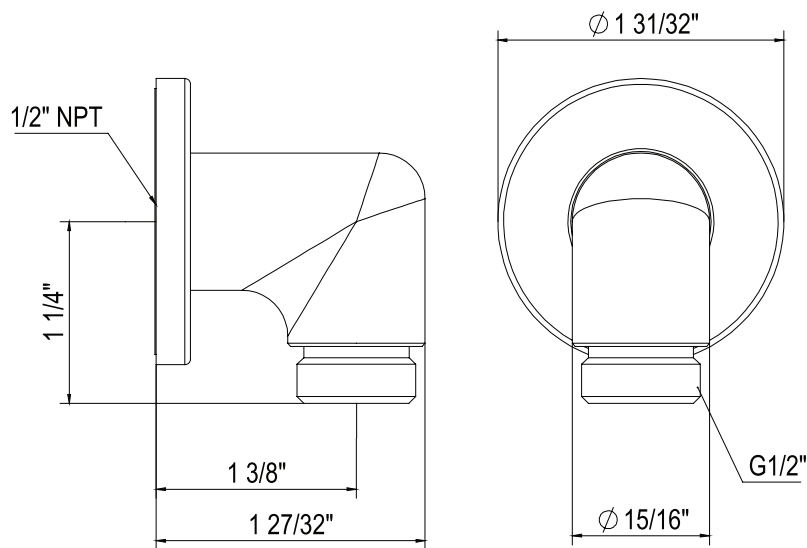

Para garantía o información adicional, comuníquese con:

U.S.A.
houseofrohl.com/support
1-800-777-9762

QUEBEC / MARITIMOS / CANADA OCCIDENTAL
houseofrohl.ca/support
1-866-473-8442

ONTARIO
houseofrohl.ca/support
1-800-287-5354