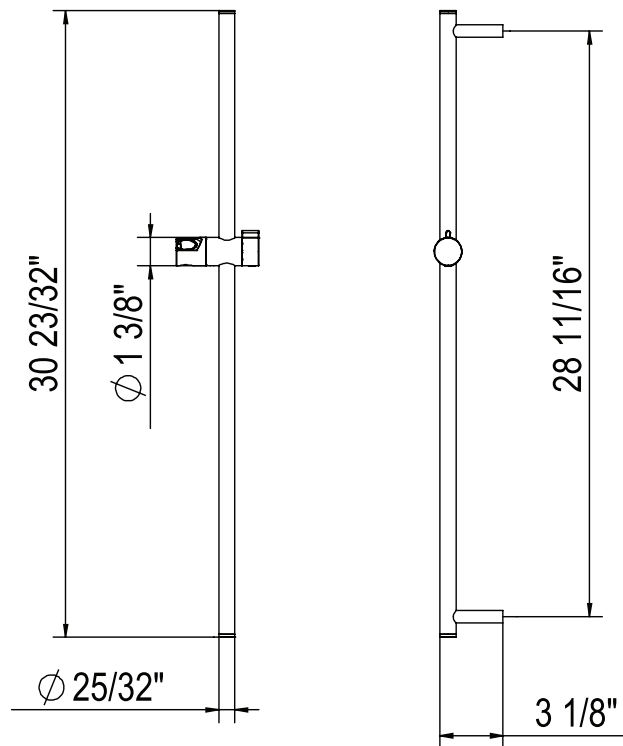

ESPECIFICACIONES

DESCRIPCIÓN

- Complementa la colección Tenerife™ y los demás diseños Transitional
- La longitud no se puede reducir
- Solo barra deslizante
- Fabricación en latón

GARANTÍA

- La mayoría de los productos o piezas cuentan con "Garantías Limitadas" por defectos de fabricación. A los clientes en EE. UU. se les recomienda visitar houseofrohl.com/support y a los clientes en Canadá, houseofrohl.ca/support, para consultar las condiciones completas de la garantía de los productos y acabados.

MODELOS: 310127SB

For warranty or additional information, contact:

US Customers

U.S.A.
houseofrohl.com/support
1-800-777-9762

QUEBEC / MARITIMES / WESTERN CANADA
QUÉBEC / MARITIMES / OUEST CANADIEN
QUEBEC / MARITIMOS / CANADA OCCIDENTAL
houseofrohl.ca/support
1-866-473-8442

Canadian Customers

ONTARIO
houseofrohl.ca/support
1-800-287-5354