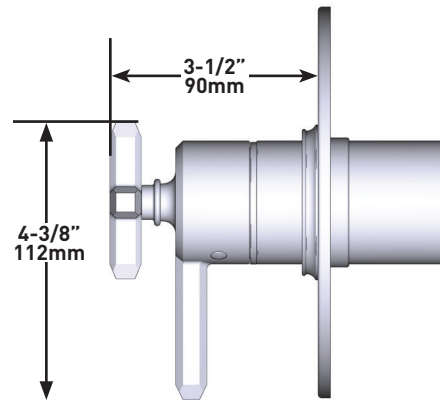

Pour la garantie ou des informations supplémentaires, contactez:

U.S.A.
houseofrohl.com/support
1-800-777-9762

QUÉBEC / MARITIMES / OUEST CANADIEN
houseofrohl.ca/support
1-866-473-8442

ONTARIO
houseofrohl.ca/support
1-800-287-5354

Riobel

PERRIN & ROWE
LONDON

victoria ⊕ albert®

ROHL