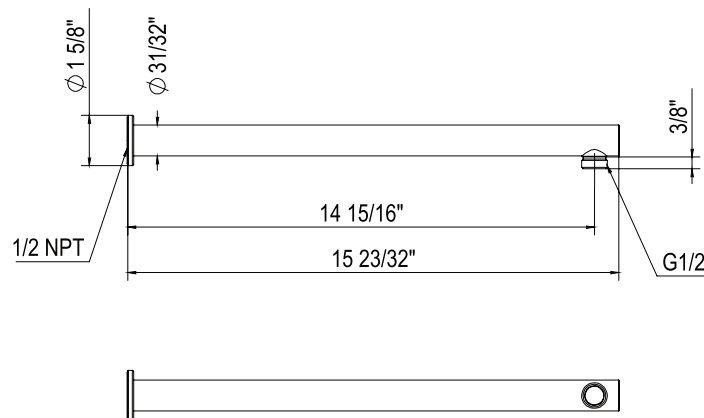

ESPECIFICACIONES

DESCRIPCIÓN

- Complementa la colección Tenerife™ y los demás diseños Transitional
- Entrada hembra de 1/2", salida macho de 1/2"
- Fabricación en latón

GARANTÍA

- La mayoría de los productos o piezas cuentan con "Garantías Limitadas" por defectos de fabricación. A los clientes en EE. UU. se les recomienda visitar houseofrohl.com/support y a los clientes en Canadá, houseofrohl.ca/support, para consultar las condiciones completas de la garantía de los productos y acabados.

Brazo de ducha mural de 15" de alcance

MODELOS: 150127SA

Para garantía o información adicional, comuníquese con:

U.S.A.
houseofrohl.com/support
1-800-777-9762

QUEBEC / MARITIMOS / CANADA OCCIDENTAL
houseofrohl.ca/support
1-866-473-8442

ONTARIO
houseofrohl.ca/support
1-800-287-5354

Riobel

PERRIN & ROWE
LONDON

victoria ⊕ albert®

ROHL