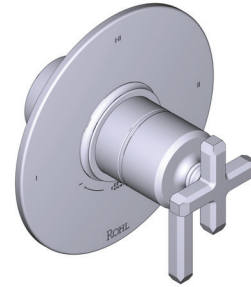

SPÉCIFICATIONS

DESCRIPTION

- Technologie de soupape brevetée et fonctionnalités thermostatique et d'équilibrage de pression
- Commandes de température et de débit
- 3 fonctions, 2 fonctions partagées
- Soupape de plomberie brute vendue séparément
- Commander une soupape de plomberie brute thermostatique à équilibrage de pression no R23 pour procéder à l'installation complète
- La cartouche est expédiée avec la trousse de garniture no 0925
- Non conforme aux normes de la CEC
- Trusses de rallonge disponibles : la trousse no EXT23KIT114 de 1 1/4 po et la trousse no EXT23KIT34 de 3/4 po

CARTOUCHE

- 0-925

CERTIFICATIONS

- ASME A112.18.1

GARANTIE

- La plupart des produits ou pièces comprend des «garanties limitées» contre les défauts de fabrication. Pour les clients des États-Unis : veuillez consulter houseofrohl.com/support; Pour les clients du Canada : veuillez consulter houseofrohl.ca/support pour connaître les conditions complètes de la garantie des produits et finis.

Garniture de soupape thermostatique à équilibrage de pression de 1/2 po, à 3 fonctions (partagées) Apothecary^{MC}

MODÈLES : TAP23W1