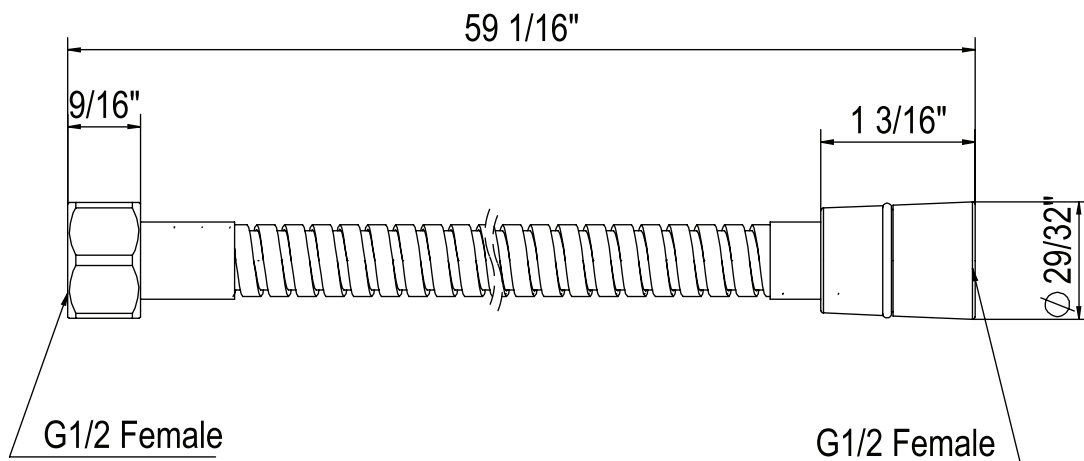

Para garantía o información adicional, comuníquese con:

U.S.A.
houseofrohl.com/support
1-800-777-9762

QUEBEC / MARITIMOS / CANADA OCCIDENTAL
houseofrohl.ca/support
1-866-473-8442

ONTARIO
houseofrohl.ca/support
1-800-287-5354