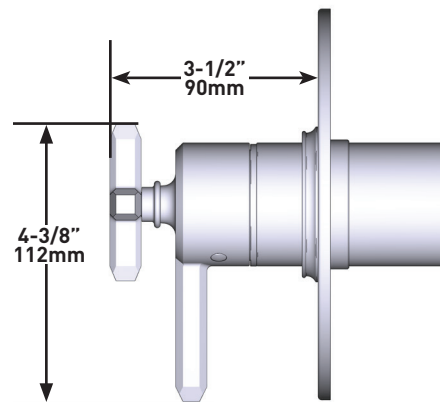

Para garantía o información adicional, comuníquese con:

U.S.A.
houseofrohl.com/support
1-800-777-9762

QUEBEC / MARITIMOS / CANADA OCCIDENTAL
houseofrohl.ca/support
1-866-473-8442

ONTARIO
houseofrohl.ca/support
1-800-287-5354

Riobel

PERRIN & ROWE
LONDON

victoria ⊕ albert®

ROHL