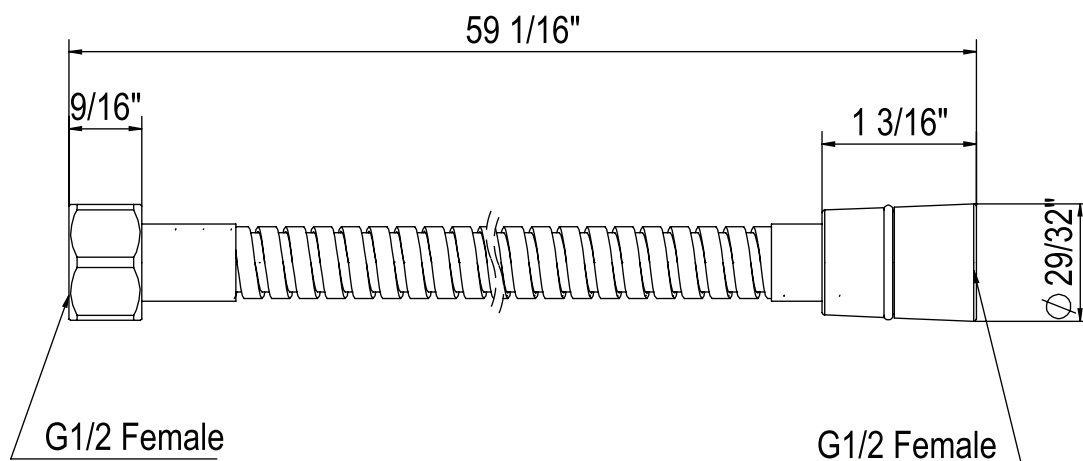

Pour la garantie ou des informations supplémentaires, contactez:

U.S.A.
houseofrohl.com/support
1-800-777-9762

QUÉBEC / MARITIMES / OUEST CANADIEN
houseofrohl.ca/support
1-866-473-8442

ONTARIO
houseofrohl.ca/support
1-800-287-5354

Riobel

PERRIN & ROWE
LONDON

victoria ⊕ albert®

ROHL