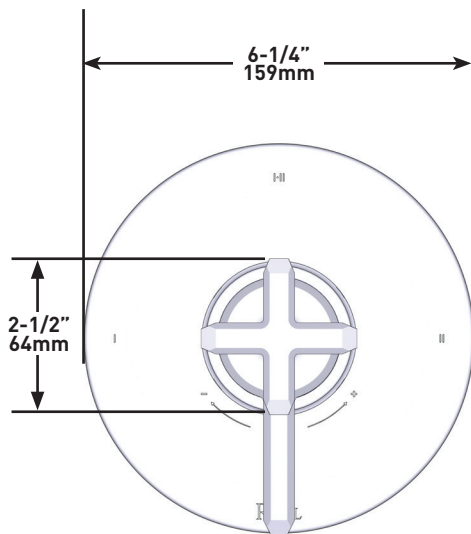

Para garantía o información adicional, comuníquese con:

U.S.A.
houseofrohl.com/support
1-800-777-9762

QUEBEC / MARITIMOS / CANADA OCCIDENTAL
houseofrohl.ca/support
1-866-473-8442

ONTARIO
houseofrohl.ca/support
1-800-287-5354

Riobel

PERRIN & ROWE
LONDON

victoria ⊕ albert®

ROHL