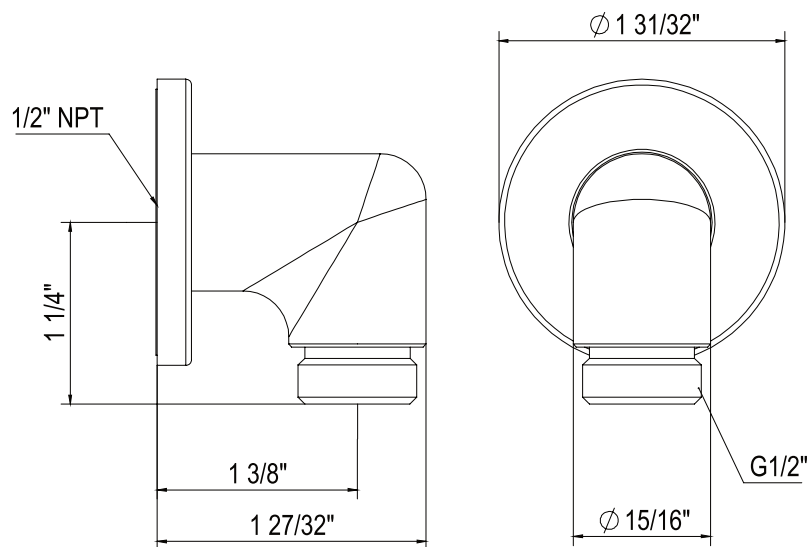

Pour la garantie ou des informations supplémentaires, contactez:

U.S.A.
houseofrohl.com/support
1-800-777-9762

QUÉBEC / MARITIMES / OUEST CANADIEN
houseofrohl.ca/support
1-866-473-8442

ONTARIO
houseofrohl.ca/support
1-800-287-5354