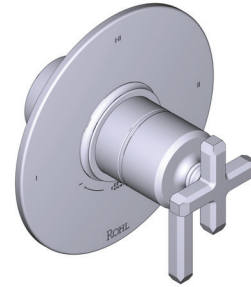

ESPECIFICACIONES

DESCRIPCIÓN

- Tecnología de válvula patentada con función termostática y de equilibrio de presión
- Control de temperatura y volumen
- 3 funciones, 2 funciones compartidas entre funciones
- La válvula empotrada se vende por separado
- Pida la válvula térmica y de equilibrio de presión R23 para completar la instalación
- El cartucho se envía con el juego de molduras 0925
- No cumple con las normas de la CEC
- Kits de extensión disponibles, EXT23KIT114 de 1 1/4" y EXT23KIT34 de 3/4"

CARTUCHO

- 0-925

ESTÁNDARES

- ASME A112.18.1

GARANTÍA

- La mayoría de los productos o piezas cuentan con "Garantías Limitadas" por defectos de fabricación. A los clientes en EE. UU. se les recomienda visitar houseofrohl.com/support y a los clientes en Canadá, houseofrohl.ca/support, para consultar las condiciones completas de la garantía de los productos y acabados.

Moldura Apothecary™ de equilibrio térmico y de presión de 1/2" con 3 funciones (Compartida)

MODELOS: TAP23W1