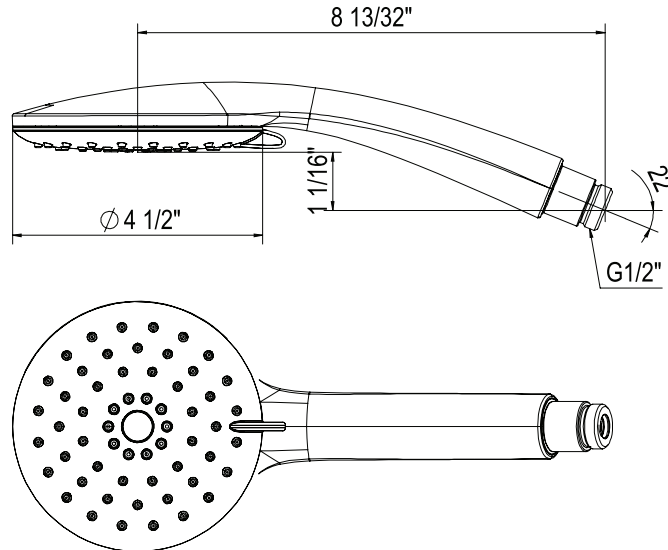

Canadian Customers

ONTARIO
houseofrohl.ca/support
 1-800-287-5354

ESPECIFICACIONES

DESCRIPCIÓN

- Complementa la colección Tenerife™ y los demás diseños Transitional
- Patrones de espray de 3 funciones
 - Lluvia
 - Lluvia/Masaje
 - Masaje
- Conexión macho 1/2"
- Compatible con: Barra de ducha 310127

Regadera de mano de 3 funciones de 5"

MODELOS: 50126HS3

For warranty or additional information, contact:

US Customers

U.S.A.
houseofrohl.com/support
 1-800-777-9762

Canadian Customers

QUEBEC / MARITIMES / WESTERN CANADA
 QUÉBEC / MARITIMES / OUEST CANADIEN
 QUEBEC / MARITIMOS / CANADA OCCIDENTAL
houseofrohl.ca/support
 1-866-473-8442