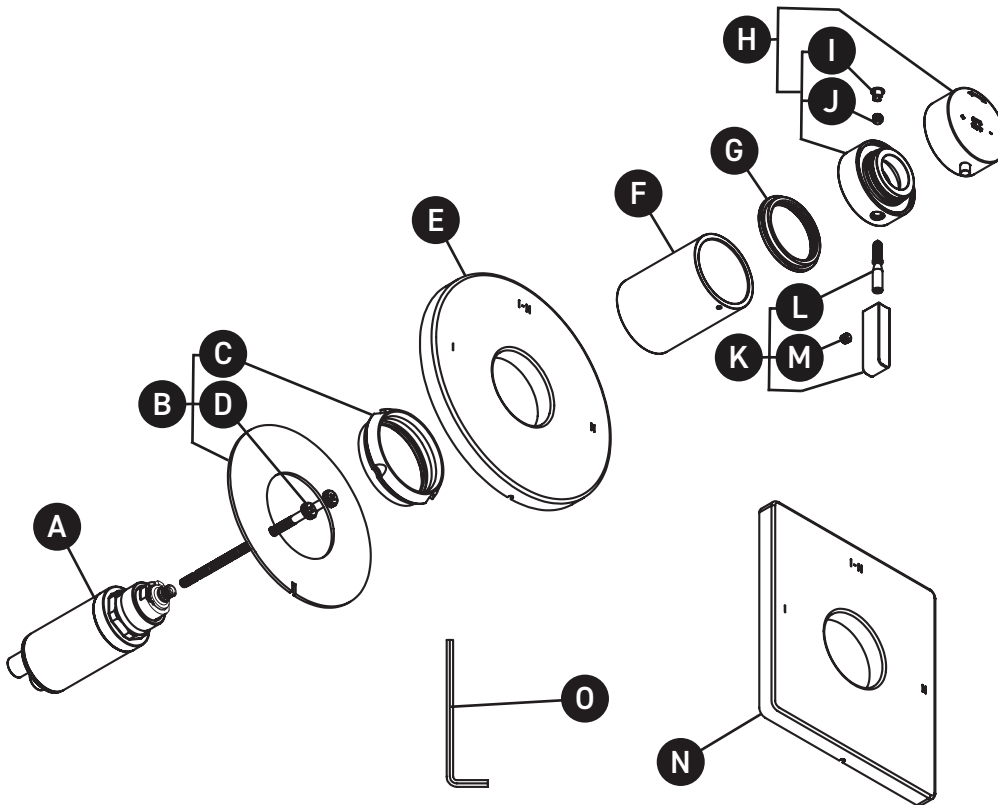

## ILLUSTRATIONS DES PIÈCES

### TPXTM23 TPXTQ23

Garniture pour valve 3 voies  
nonpartagées coaxiale Type T/P  
(thermostatique/pression équilibrée)  
Paradox™

ID	Référence du kit	Finition
A	0925	N/A
B	5948	N/A
C	302-414	N/A
D	392-208 (2x)	N/A
E*	050-623	Voir ci-dessous
F*	053-004	Voir ci-dessous
G*	052-071	Voir ci-dessous
H*	1965	Voir ci-dessous
I*	003-013	Voir ci-dessous
J	152-050	N/A
K*	1820	Voir ci-dessous
L	009-415	N/A
M*	152-050	Voir ci-dessous
N*	050-423	Voir ci-dessous
O	505-025	N/A
P	050-423	N/A