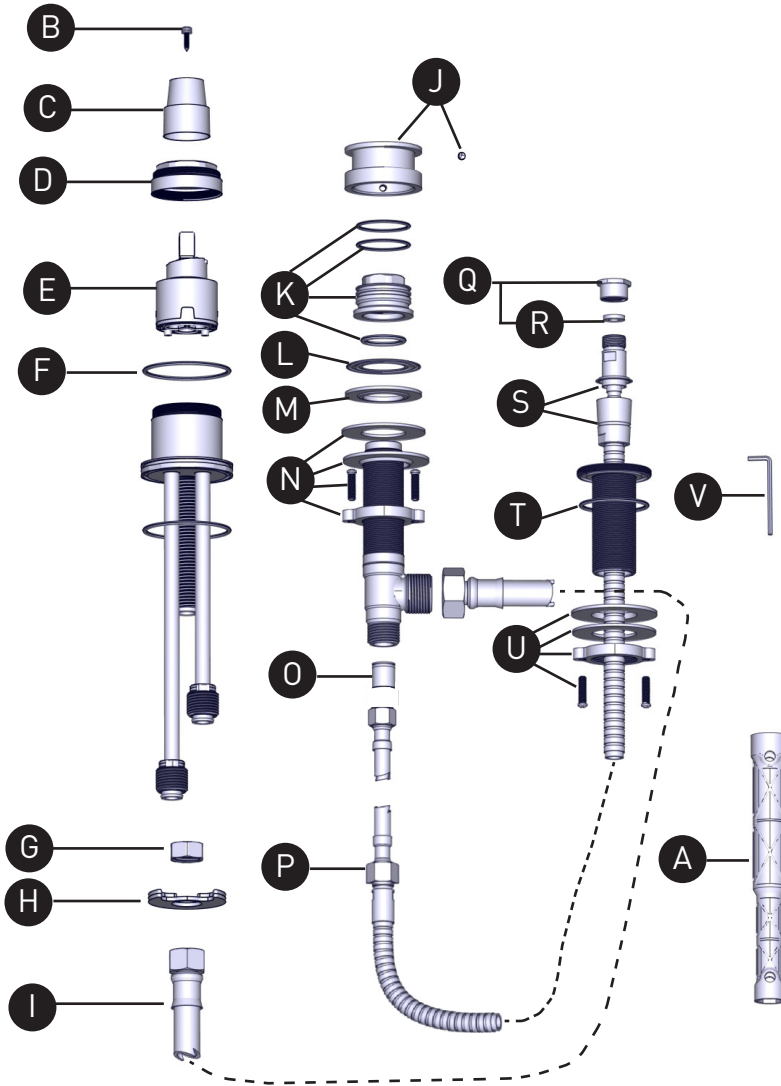

ORDER BY PART NUMBER

ILLUSTRATED PARTS

PRHTB

Deck Mount Tub Filler Rough-in Valve

| Kit Number | ID | Kit Number | Finish |
|--|----|--------------|--------|
| | A | 500-009 | N/A |
| 0990 or/ou 0990-EX or/ou 0990-SPEX | B | 392-025 | N/A |
| | C | 430-010 | N/A |
| | D | 305-075 | N/A |
| | E | 401-016 | N/A |
| | F | 225-520 (x2) | N/A |
| | G | 305-056 | N/A |
| | H | 7463 | N/A |
| | I | 7116 | N/A |
| 0616 | J | 220047 | N/A |
| | K | 7322 | N/A |
| | L | 301-002 | N/A |
| | M | 302-004 | N/A |
| | N | 7422 | N/A |
| | O | 405-997 | N/A |
| | P | 7047 | N/A |
| 7050 | Q | 220048 | N/A |
| | R | 302-462 | N/A |
| | S | 7450 | N/A |
| 7445 | T | 225-400 | N/A |
| | U | 7420 | N/A |
| | V | 505-025 | N/A |

RiobelPRO®

VEUILLEZ EFFECTUER VOTRE COMMANDE
PAR NO DE RÉFÉRENCE

ILLUSTRATIONS DES PIÈCES

PRHTB

Brut de bain 3 morceaux

| Référence du kit | ID | Référence du kit | Finition |
|--|----|------------------|----------|
| | A | 500-009 | N/A |
| 0990 or/ou 0990-EX or/ou 0990-SPEX | B | 392-025 | N/A |
| | C | 430-010 | N/A |
| | D | 305-075 | N/A |
| | E | 401-016 | N/A |
| | F | 225-520 (x2) | N/A |
| | G | 305-056 | N/A |
| | H | 7463 | N/A |
| | I | 7116 | N/A |
| 0616 | J | 220047 | N/A |
| | K | 7322 | N/A |
| | L | 301-002 | N/A |
| | M | 302-004 | N/A |
| | N | 7422 | N/A |
| | O | 405-997 | N/A |
| | P | 7047 | N/A |
| 7050 | Q | 220048 | N/A |
| | R | 302-462 | N/A |
| | S | 7450 | N/A |
| 7445 | T | 225-400 | N/A |
| | U | 7420 | N/A |
| | V | 505-025 | N/A |