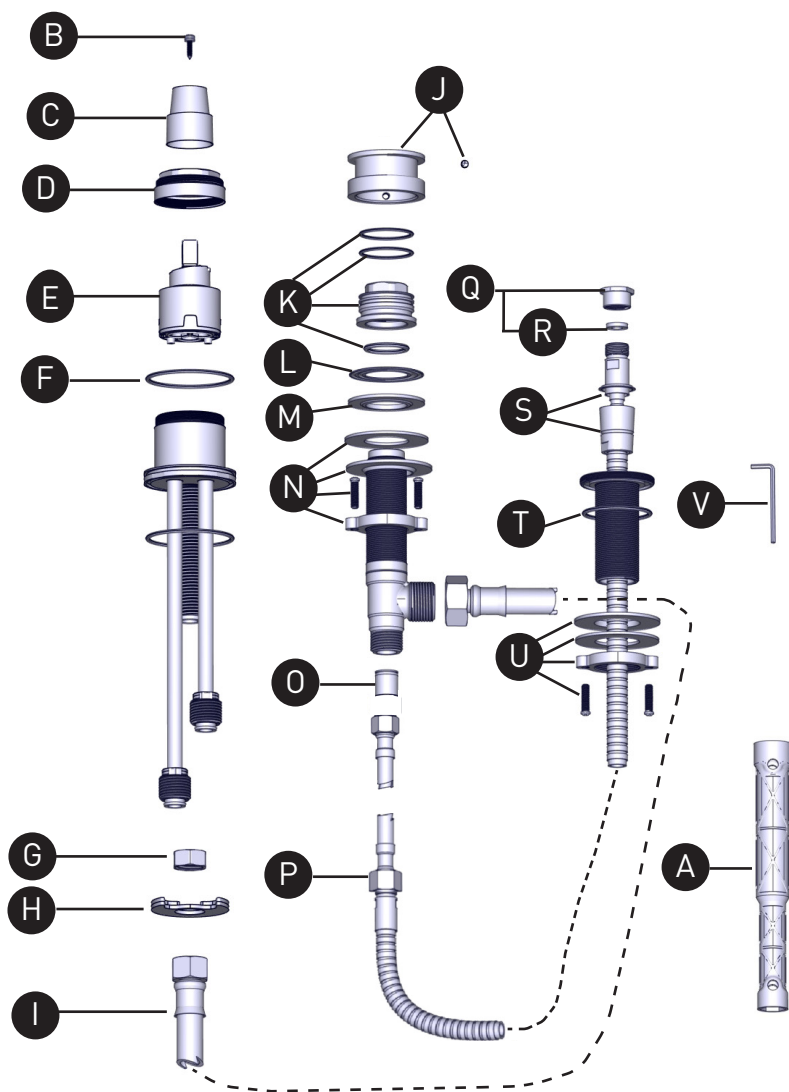

ORDER BY PART NUMBER

ILLUSTRATED PARTS

PRHTB

Deck Mount Tub Filler Rough-in Valve

| Kit Number | ID | Kit Number | Finish |
|--|----|--------------|--------|
| | A | 500-009 | N/A |
| 0990 or/ou 0990-EX or/ou 0990-SPEX | B | 392-025 | N/A |
| | C | 430-010 | N/A |
| | D | 305-075 | N/A |
| | E | 401-016 | N/A |
| | F | 225-520 (x2) | N/A |
| | G | 305-056 | N/A |
| | H | 7463 | N/A |
| | I | 7116 | N/A |
| 0616 | J | 220047 | N/A |
| | K | 7322 | N/A |
| | L | 301-002 | N/A |
| | M | 302-004 | N/A |
| | N | 7422 | N/A |
| | O | 405-997 | N/A |
| | P | 7047 | N/A |
| 7050 | Q | 220048 | N/A |
| | R | 302-462 | N/A |
| | S | 7450 | N/A |
| 7445 | T | 225-400 | N/A |
| | U | 7420 | N/A |
| | V | 505-025 | N/A |

RiobelPRO®

VEUILLEZ EFFECTUER VOTRE COMMANDE
PAR NO DE RÉFÉRENCE

ILLUSTRATIONS DES PIÈCES

PRHTB

Brut de bain 3 morceaux

| Référence du kit | ID | Référence du kit | Finition |
|--|----|------------------|----------|
| | A | 500-009 | N/A |
| 0990 or/ou 0990-EX or/ou 0990-SPEX | B | 392-025 | N/A |
| | C | 430-010 | N/A |
| | D | 305-075 | N/A |
| | E | 401-016 | N/A |
| | F | 225-520 (x2) | N/A |
| | G | 305-056 | N/A |
| | H | 7463 | N/A |
| | I | 7116 | N/A |
| 0616 | J | 220047 | N/A |
| | K | 7322 | N/A |
| | L | 301-002 | N/A |
| | M | 302-004 | N/A |
| | N | 7422 | N/A |
| | O | 405-997 | N/A |
| | P | 7047 | N/A |
| 7050 | Q | 220048 | N/A |
| | R | 302-462 | N/A |
| | S | 7450 | N/A |
| 7445 | T | 225-400 | N/A |
| | U | 7420 | N/A |
| | V | 505-025 | N/A |