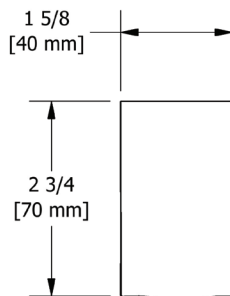

Reflét

Crochet à serviette

MODÈLES: RF7

For warranty or additional information, contact:

U.S.A.
houseofrohl.com/support
1-800-777-9762

QUEBEC / MARITIMES / WESTERN CANADA
QUÉBEC / MARITIMES / OUEST CANADIEN
QUEBEC / MARITIMOS / CANADA OCCIDENTAL
houseofrohl.ca/support
1-866-473-8442