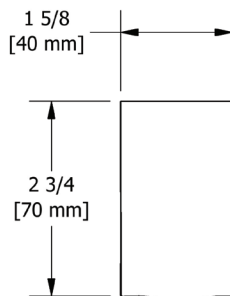

For warranty or additional information, contact:

U.S.A.
houseofrohl.com/support
1-800-777-9762

QUEBEC / MARITIMES / WESTERN CANADA
QUÉBEC / MARITIMES / OUEST CANADIEN
QUEBEC / MARITIMOS / CANADA OCCIDENTAL
houseofrohl.ca/support
1-866-473-8442

ONTARIO
houseofrohl.ca/support
1-800-287-5354