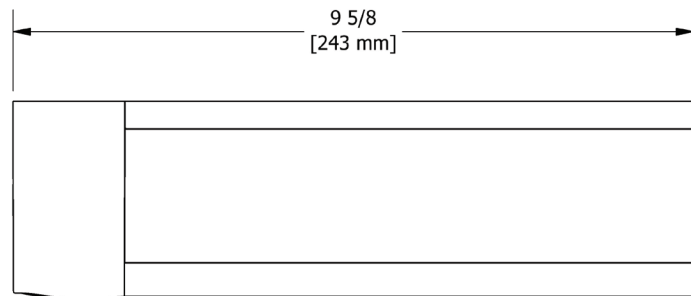

For warranty or additional information, contact:

U.S.A.
houseofrohl.com/support
1-800-777-9762

QUEBEC / MARITIMES / WESTERN CANADA
QUÉBEC / MARITIMES / OUEST CANADIEN
QUEBEC / MARITIMOS / CANADA OCCIDENTAL
houseofrohl.ca/support
1-866-473-8442

ONTARIO
houseofrohl.ca/support
1-800-287-5354