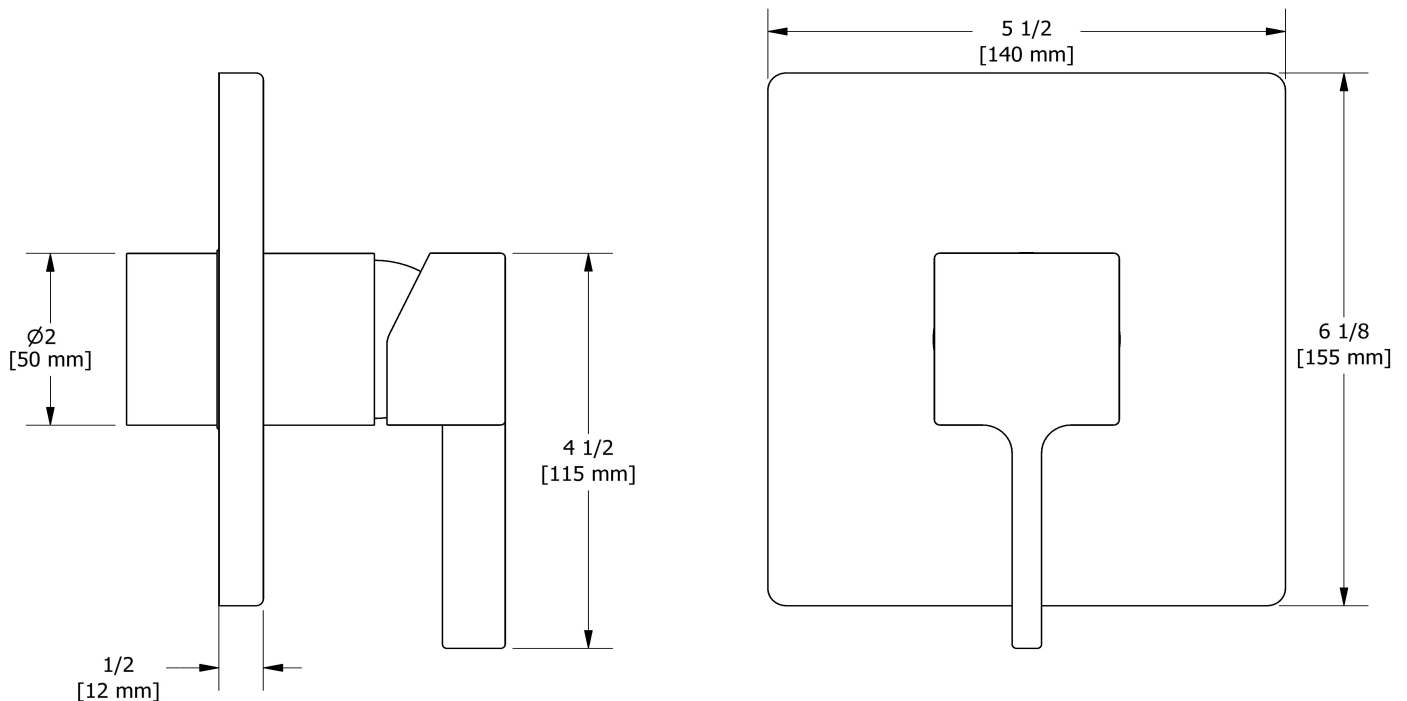

Couleur disponible

- C : Chrome

Débit disponible

- 22 L/min, 5.8 gpm (US) 60psi

Certifications

- CSA B125.1
- ASME A112.18.1
- ASSE 1016
- Approbation CMR248
- ADA

Les dimensions, les modèles et les finis présentés peuvent différer.

Service à la clientèle

Ontario, Ouest Canadien : 888-287-5354 Québec, Maritimes, États-Unis : 866-473-8442

Type P (pressure balance) valve trim
TMZ71

Specifications

Descriptions

- Double action: flow and temperature control
- Ceramic cartridge and balancing spool with check valves
- Trim only
- R51, R51-SPEX or R51-EX rough required to complete