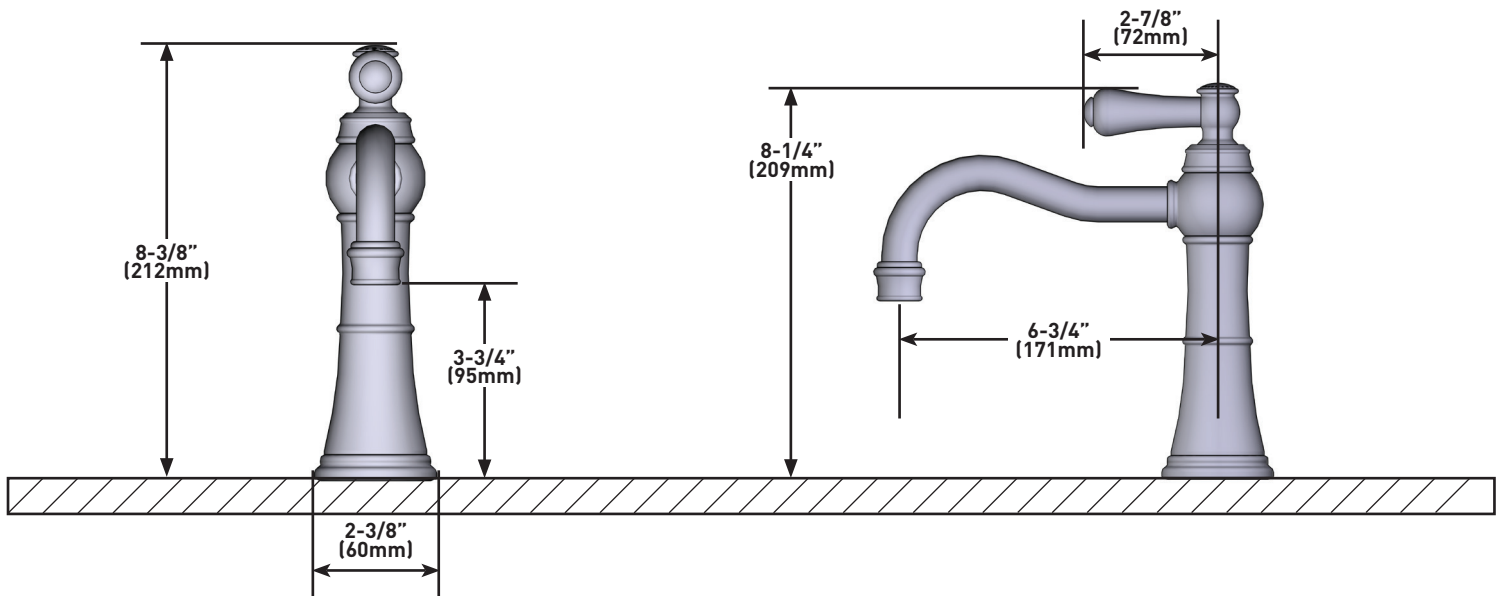

For warranty or additional information, contact:

US Customers

U.S.A.
houseofrohl.com/support
1-800-777-9762

QUEBEC / MARITIMES / WESTERN CANADA
QUÉBEC / MARITIMES / OUEST CANADIEN
QUEBEC / MARITIMOS / CANADA OCCIDENTAL
houseofrohl.ca/support
1-866-473-8442

Canadian Customers

ONTARIO
houseofrohl.ca/support
1-800-287-5354