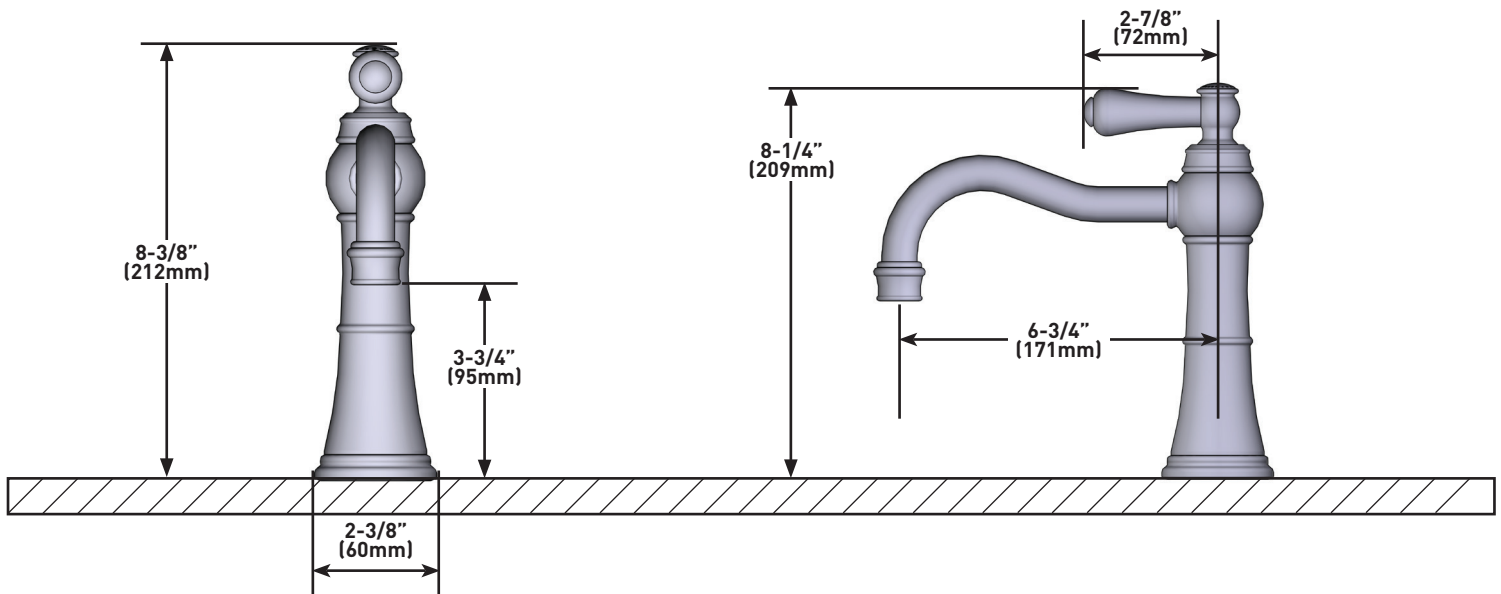

For warranty or additional information, contact:

US Customers

U.S.A.
houseofrohl.com/support
1-800-777-9762

QUEBEC / MARITIMES / WESTERN CANADA
QUÉBEC / MARITIMES / OUEST CANADIEN
QUEBEC / MARITIMOS / CANADA OCCIDENTAL
houseofrohl.ca/support
1-866-473-8442

Canadian Customers

ONTARIO
houseofrohl.ca/support
1-800-287-5354