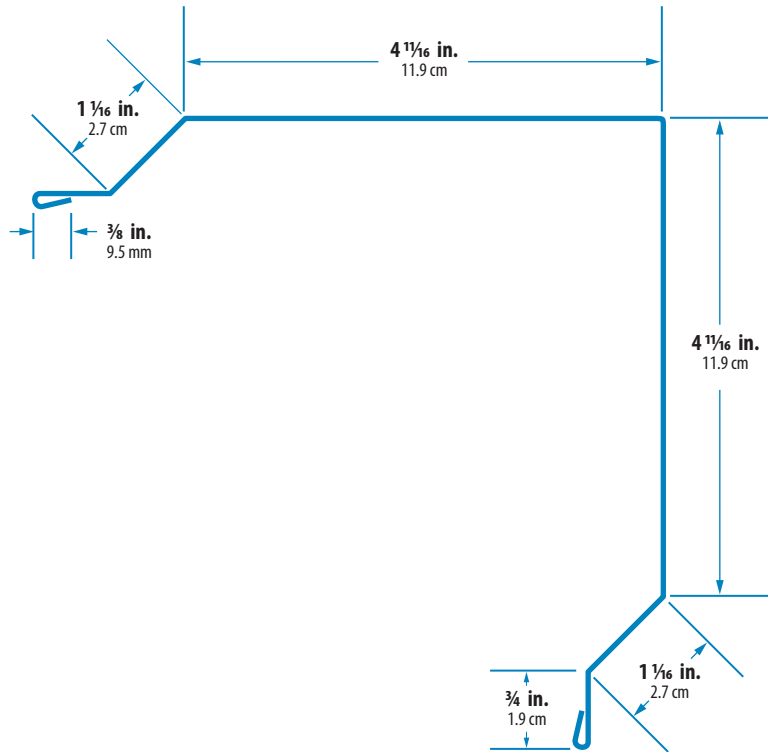

29 Gauge Galvalume Steel · 10 ft. Lengths · Polyester Paint over Primer

Mocha tan