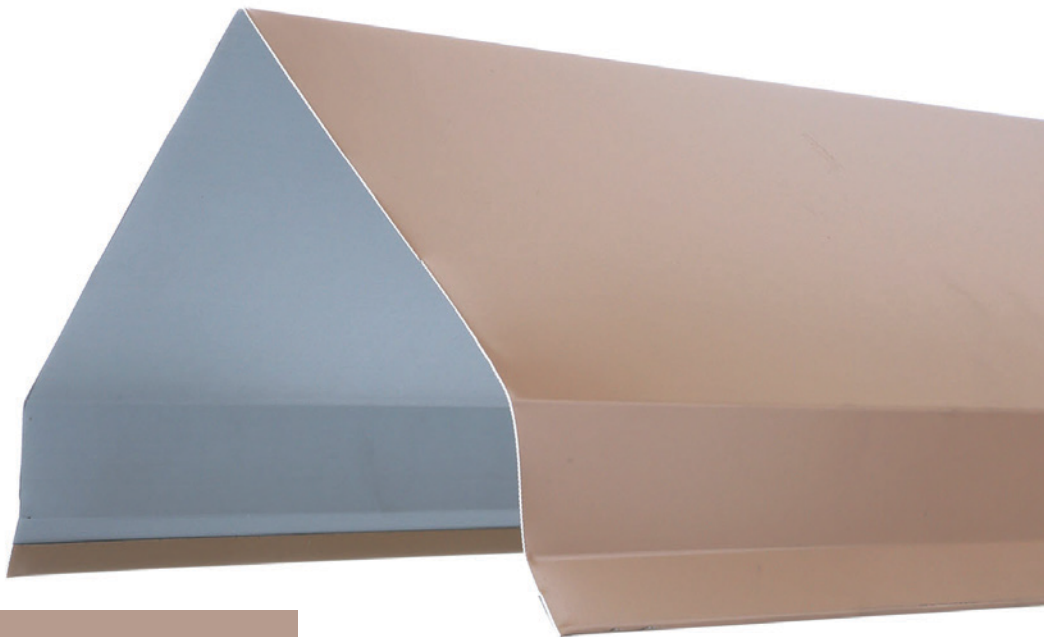

29 Gauge Galvalume Steel · 10 ft. Lengths · Polyester Paint over Primer

Mocha tan