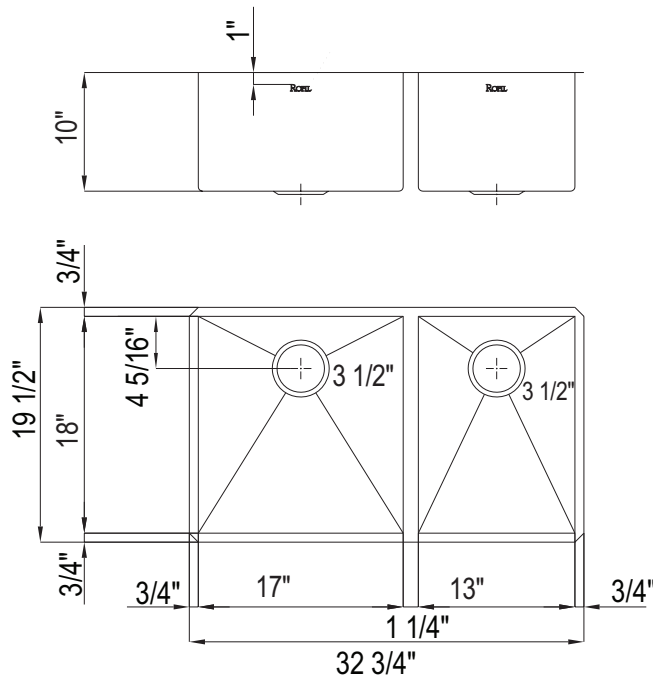

For warranty or additional information, contact:

U.S.A.
houseofrohl.com/support
1-800-777-9762

QUEBEC / MARITIMES / WESTERN CANADA
QUÉBEC / MARITIMES / OUEST CANADIEN
QUEBEC / MARITIMOS / CANADA OCCIDENTAL
houseofrohl.ca/support
1-866-473-8442

ONTARIO
houseofrohl.ca/support
1-800-287-5354