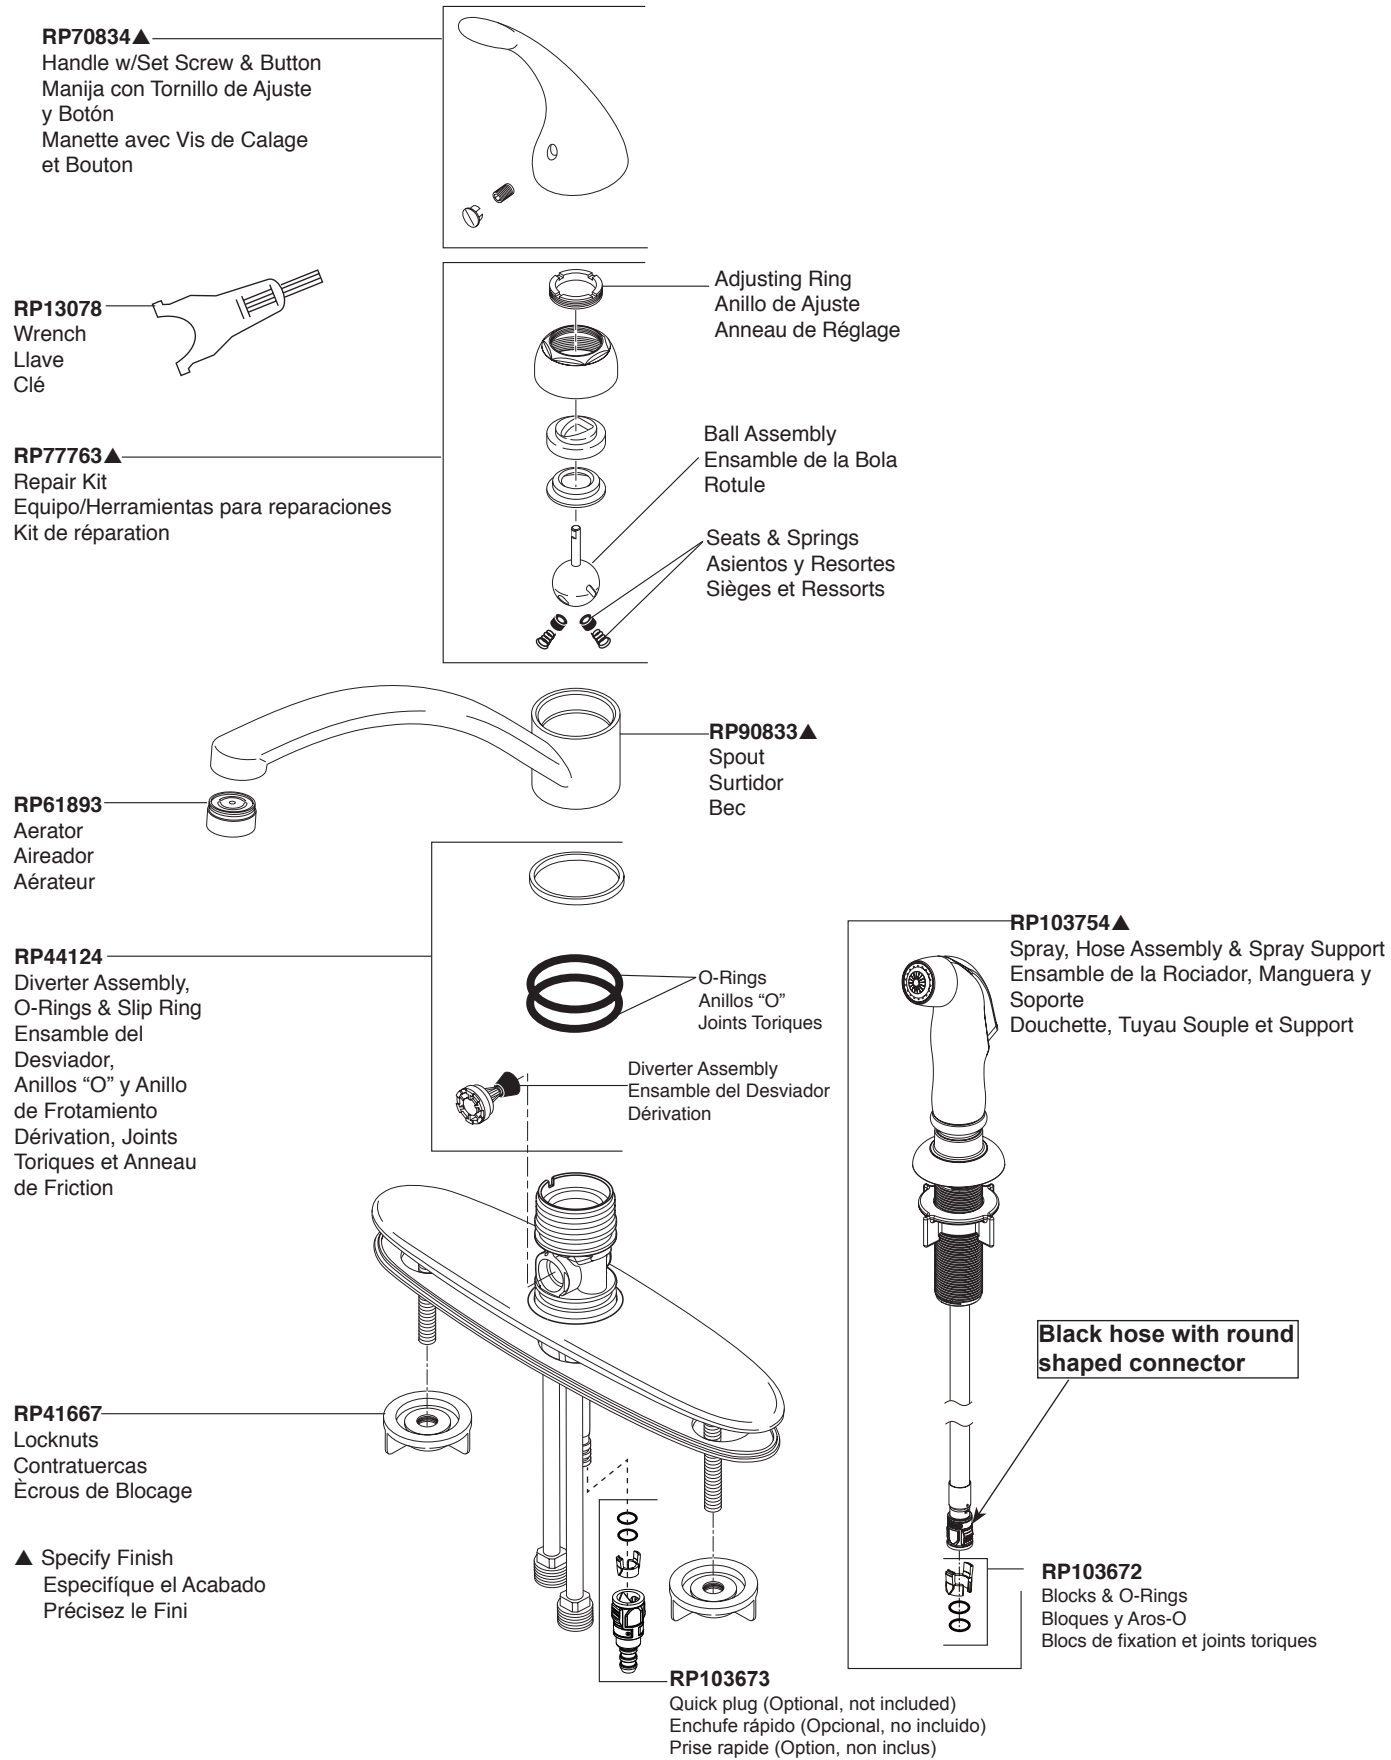

Model/Modelo/Modèle
10900LF/10901LF
10902LF/10903LF
 Series/Series/Seria

Order these RP numbers if your spray hose is a black hose with round shaped connector.

For models produced after 2/01/2023, see page 1.
 For models produced prior to 2/01/2023 see page 2.
 Para los modelos producidos después del 2/01/2023, consulte la página 1.
 Para los modelos fabricados antes del 2/01/2023, consulte la página 2.
 Pour les modèles produits après le 2/01/2023, voir page 1.
 Pour les modèles produits avant le 2/01/2023 voir page 2.

Model/Modelo/Modèle
10900LF/10901LF
10902LF/10903LF
 Series/Series/Seria

Order these RP numbers if your spray hose is a white hose with square shaped connector.