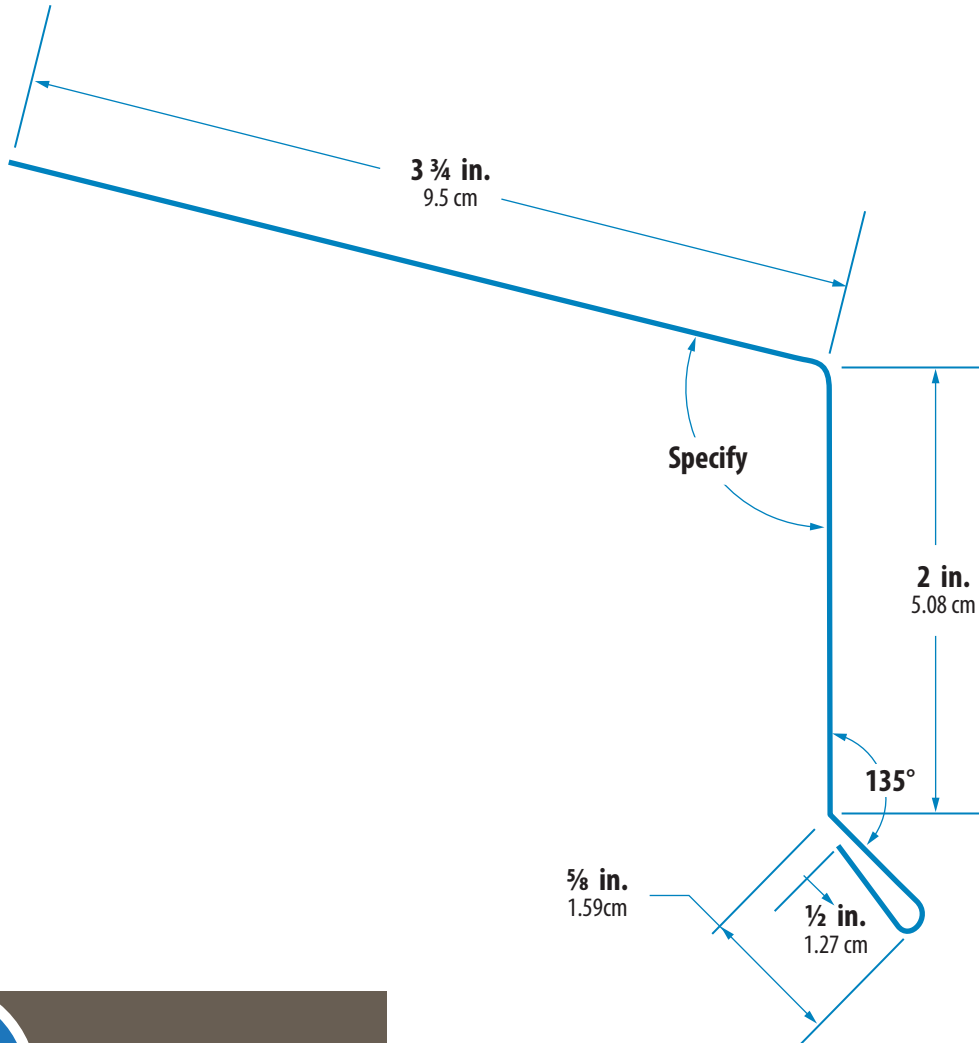

29 Gauge Galvalume Steel • 10 ft. Lengths • Polyester Paint over Primer

Roof Pitch - Angle

1:12	2:12	3:12	4:12	5:12	6:12	7:12	8:12	9:12	10:12	11:12	12:12
94°	99°	104°	108°	112°	116°	120°	123°	126°	128°	132°	135°