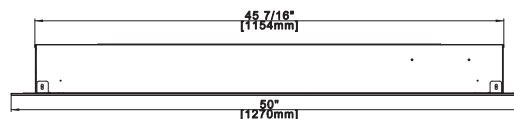

## Caractéristiques et avantages

- Se branche dans une prise murale de 120 V
- Muni d'ouvertures de ventilation avant
- Convient pour installation dans toutes les pièces incluant les chambres à coucher, les chambres studio et les maisons mobiles
- Cache-fil pouvant être peint inclus (cache le cordon et peut être peint afin de s'agencer avec le décor)
- Lit de cubes de cristaux clair qui rehausse l'éclat du jeu de flammes
- Choix d'un jeu de flammes bleu, orange, ou une combinaison des deux
- Télécommande pratique qui ajuste l'intensité et la couleur du jeu de flammes, la soufflerie, la chaleur et la minuterie
- Jusqu'à 5000 BTU
- Surface de vision : 40 9/16 po L x 12 po H
- 1500 watts