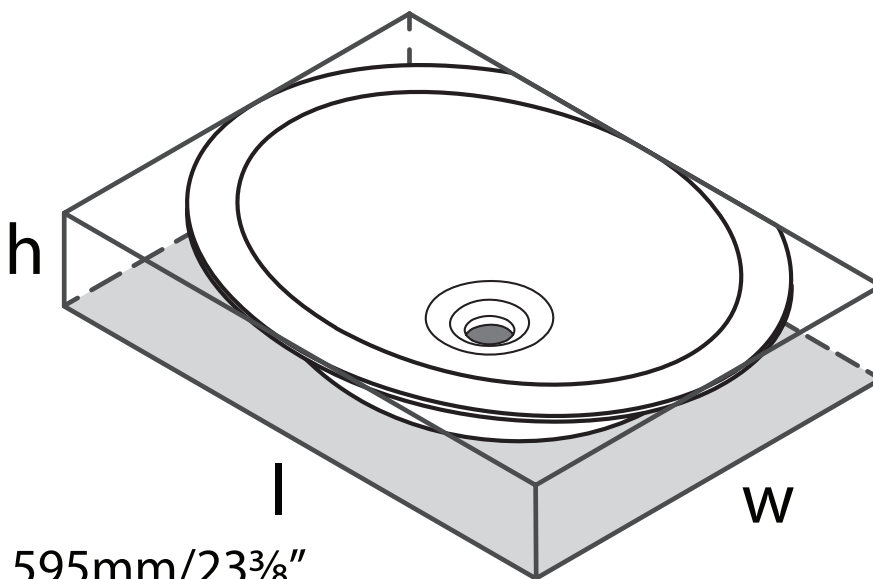

Kaali

Fregadero bajo encimera ovalado 21" x 18"

MODELOS: UB-KAA-60

$$l = 595\text{mm}/23\frac{3}{8}''$$

$$w = 447\text{mm}/17\frac{5}{8}''$$

$$h = 136\text{mm}/5\frac{3}{8}''$$

Para preguntas sobre la garantía o para obtener más información, favor de comunicarse con: