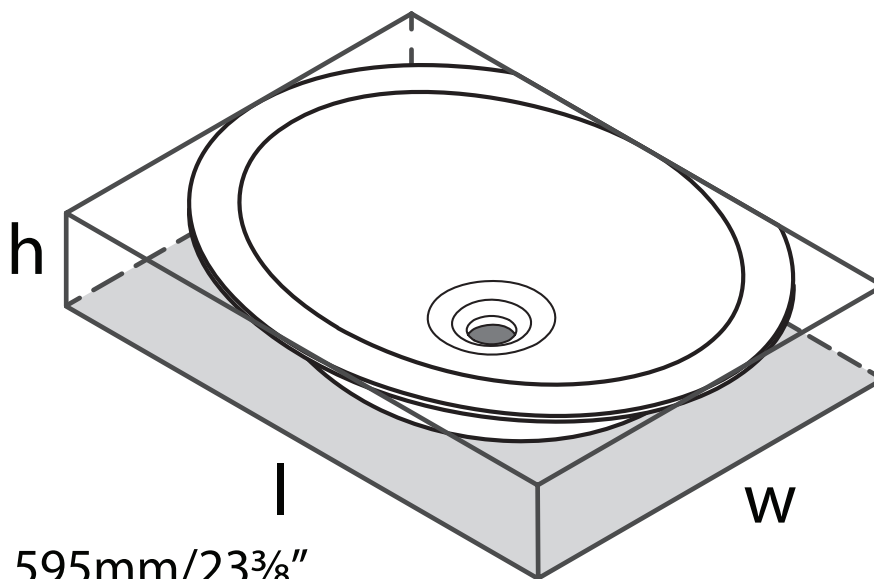

$$l = 595\text{mm}/23\frac{3}{8}''$$

$$w = 447\text{mm}/17\frac{5}{8}''$$

$$h = 136\text{mm}/5\frac{3}{8}''$$

Si vous souhaitez obtenir de l'information supplémentaire à propos de la garantie ou de tout autre élément, communiquez avec :

U.S.A.
houseofrohl.com/support
1-800-777-9762

QUEBEC / MARITIMES / WESTERN CANADA
QUÉBEC / MARITIMES / OUEST CANADIEN
QUEBEC / MARITIMOS / CANADA OCCIDENTAL
houseofrohl.ca/support
1-866-473-8442

ONTARIO
houseofrohl.ca/support
1-800-287-5354

Riobel

PERRIN & ROWE
LONDON

victoria ⊕ albert®

ROHL