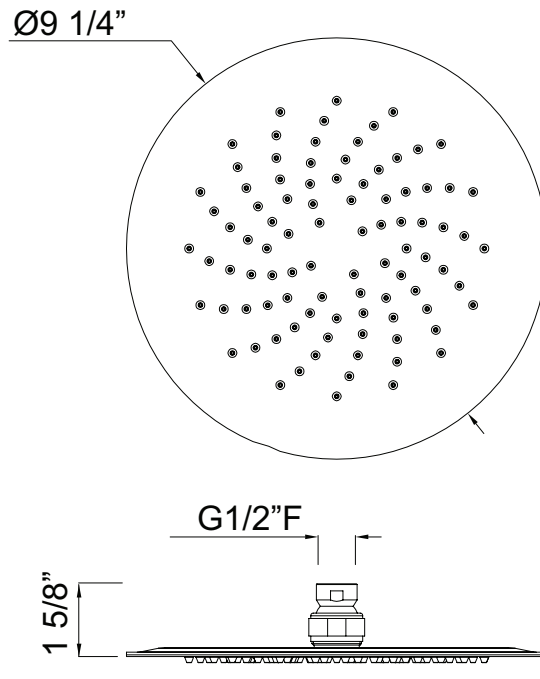

SPECIFICATIONS

DESCRIPTION

- 1 function
- Optional false ceiling installation kit available, order KIT00006NPT

FLOW

- 1.8 GPM/6.7 LPM at 60 PSI (WaterSense and CEC compliant)

STANDARDS

- A112.18.1/ CSA B125.1
- CEC

9" Rain Showerhead

MODEL: SLM02

cUPC®

For warranty or additional information, contact:

U.S.A.
houseofrohl.com/support
 1-800-777-9762

QUEBEC / MARITIMES / WESTERN CANADA
 QUÉBEC / MARITIMES / OUEST CANADIEN
 QUEBEC / MARITIMOS / CANADA OCCIDENTAL
houseofrohl.ca/support
 1-866-473-8442

ONTARIO
houseofrohl.ca/support
 1-800-287-5354

SPÉCIFICATIONS

DESCRIPTION

- 1 fonction
- Ensemble pour installation encastrée disponible, Commander KIT00006NPT

DÉBITS DISPONIBLES

- 1,8 GPM/6,7 LPM à 60 PSI (conforme WaterSense et CEC)