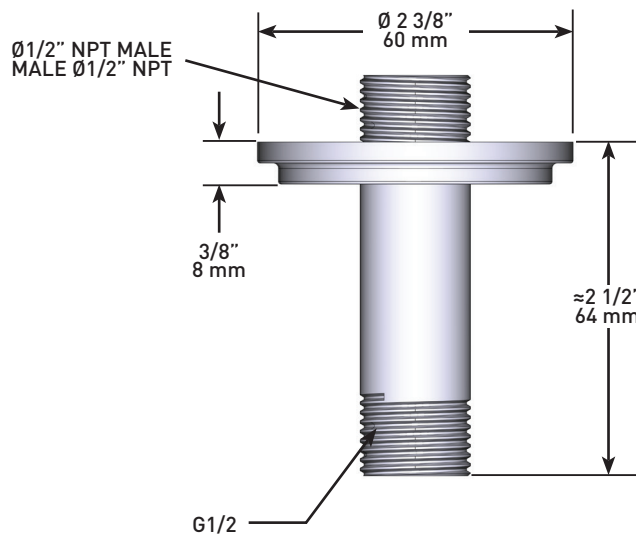

For warranty or additional information, contact:

US Customers

U.S.A.
houseofrohl.com/support
1-800-777-9762

Canadian Customers

QUEBEC / MARITIMES / WESTERN CANADA
QUÉBEC / MARITIMES / OUEST CANADIEN
QUEBEC / MARITIMOS / CANADA OCCIDENTAL
houseofrohl.ca/support
1-866-473-8442

ONTARIO
houseofrohl.ca/support
1-800-287-5354