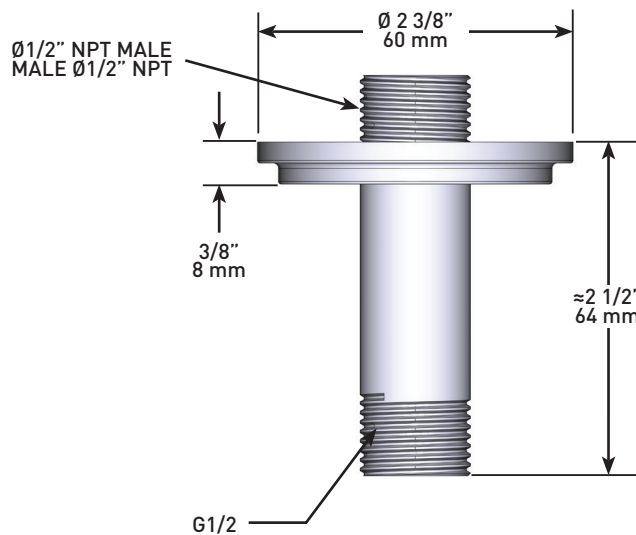

ONTARIO
houseofrohl.ca/support
1-800-287-5354

SPÉCIFICATIONS

DESCRIPTION

- Entrée d'eau 1/2" mâle NPT

GARANTIE

- La plupart des produits ou pièces comprend des «garanties limitées» contre les défauts de fabrication. Pour les clients des États-Unis : veuillez consulter houseofrohl.com/support; Pour les clients du Canada : veuillez consulter houseofrohl.ca/support pour connaître les conditions complètes de la garantie des produits et finis.

ONTARIO
houseofrohl.ca/support
 1-800-287-5354

ESPECIFICACIONES

DESCRIPCIÓN

- Entrada macho de 1/2" de NPT

GARANTÍA

- La mayoría de los productos o piezas cuentan con "Garantías Limitadas" por defectos de fabricación. A los clientes en EE. UU. se les recomienda visitar houseofrohl.com/support y a los clientes en Canadá, houseofrohl.ca/support, para consultar las condiciones completas de la garantía de los productos y acabados.

3" Brazo de ducha

MODELOS: 569 SERIE

For warranty or additional information, contact:

US Customers

U.S.A.
houseofrohl.com/support
 1-800-777-9762

Canadian Customers

QUEBEC / MARITIMES / WESTERN CANADA
 QUÉBEC / MARITIMES / OUEST CANADIEN
 QUEBEC / MARITIMOS / CANADA OCCIDENTAL
houseofrohl.ca/support
 1-866-473-8442