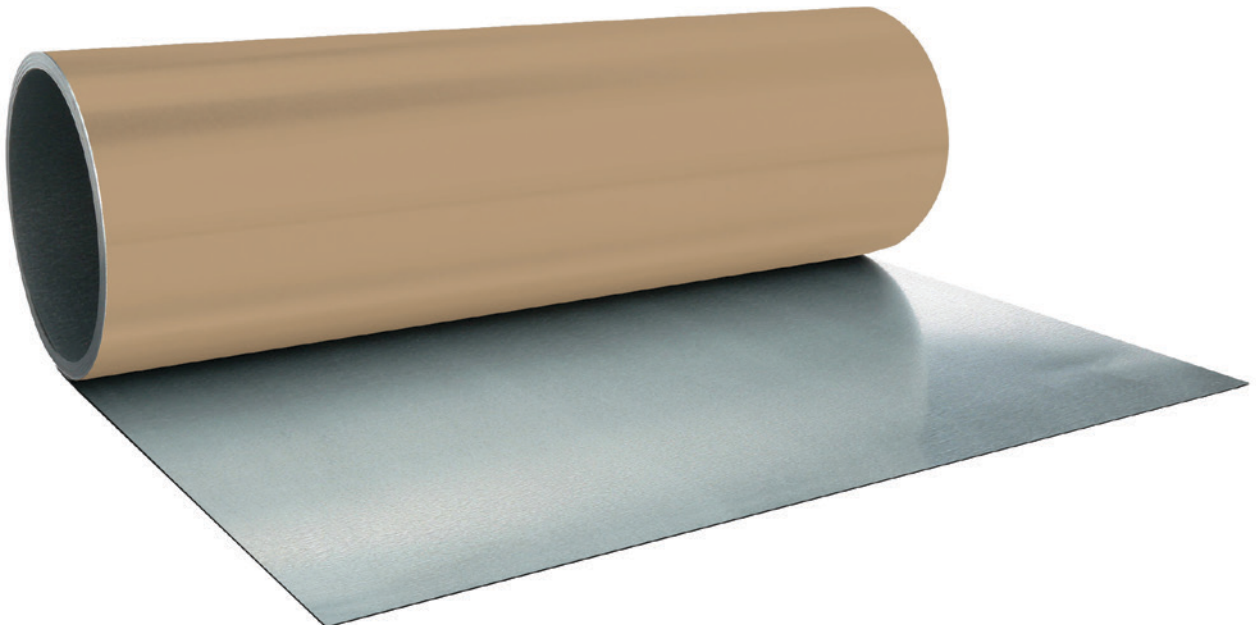

29 Gauge Galvanized Steel · 20 in. x 10 ft. · Polyester Paint over Primer

Mocha Tan