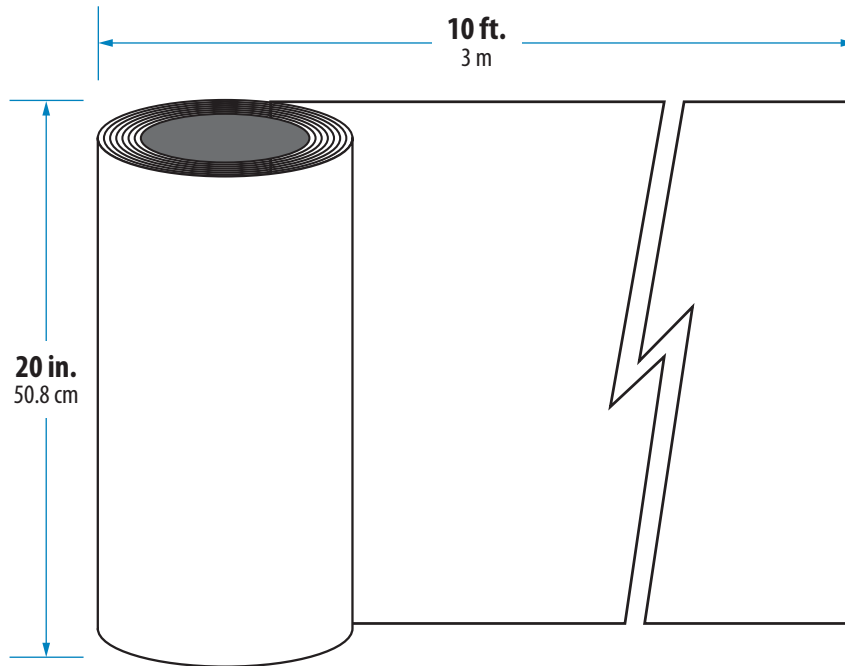

29 Gauge Galvanized Steel · 20 in. x 10 ft. · Polyester Paint over Primer

Mocha Tan