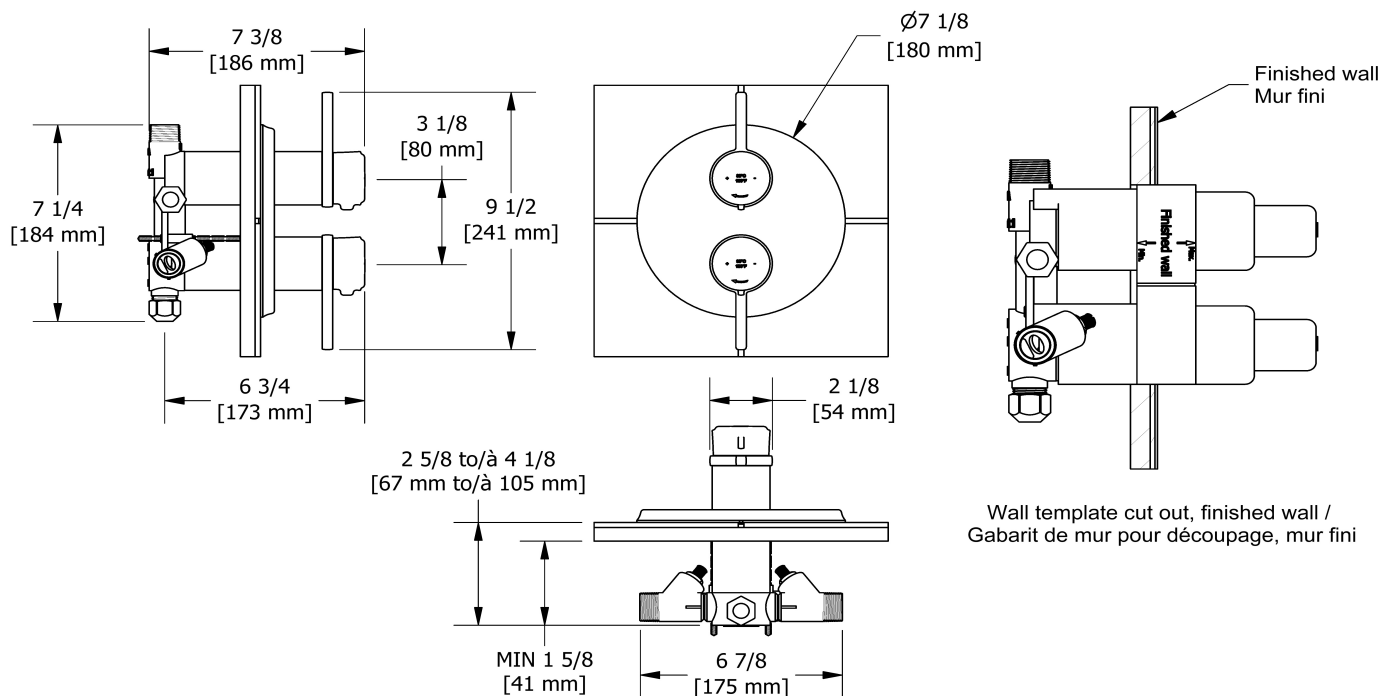

Certifications

- CSA B125.1
- ASME A112.18.1
- ASSE 1016
- ADA

Les dimensions, les modèles et les finis présentés peuvent différer.

Garantie

Le produit **Riobel Inc.** que vous venez d'acquérir est couvert par une garantie À VIE limitée contre tout vice de fabrication sur les pièces et les finis chrome, PVS et noirs et toutes les pièces actives à partir de la date d'achat. Les autres finis, notamment les plastiques, sont garantis un an. Tous les composants électriques et électroniques sont couverts par une garantie limitée de 5 ans.

Service à la clientèle

Ontario, Ouest Canadien : 888-287-5354 Québec, Maritimes, États-Unis : 866-473-8442