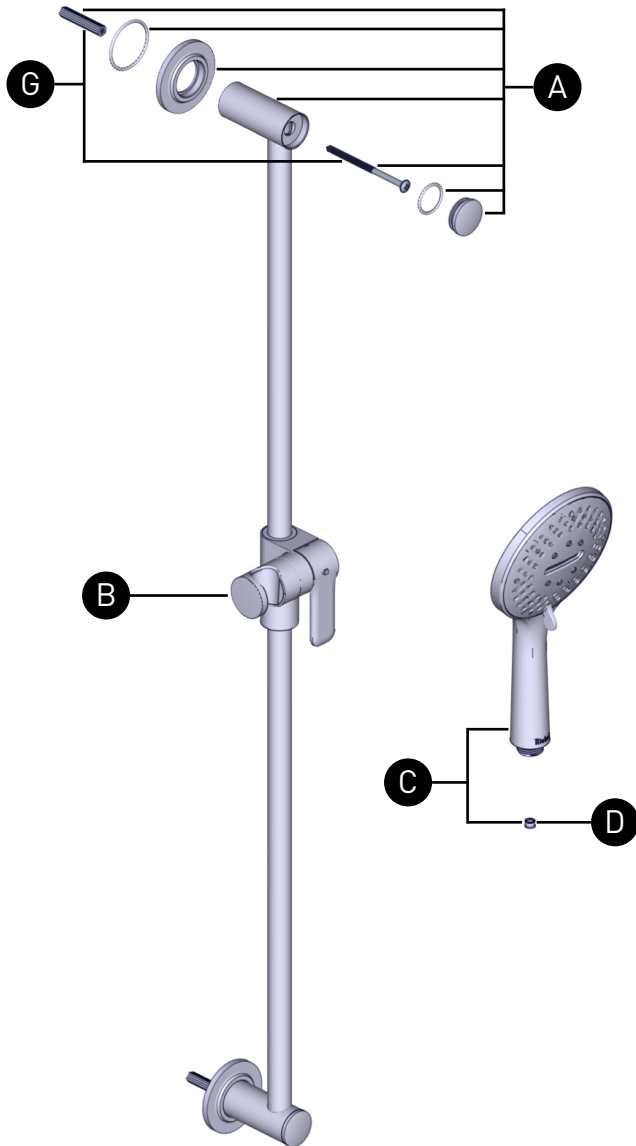

ORDER BY PART NUMBER

ILLUSTRATED PARTS

4871

Hand shower rail

ID	Kit Number	Finish
*A	218994	See below
*B	4910	See below
*C	4375	See below
D	6528	N/A
*E	7259	See below
F	6578 (x2)	N/A
G	7522	N/A

<u>*Finish Determined by Suffix</u>	
<u>Finish</u>	<u>Description</u>
C	Chrome
BK	Black
BN	Brushed Nickel (PVD)
SF	Soft Gold (PVD)
PN	Polished Nickel

ONTARIO
houseofrohl.ca/support
1-800-287-5354

VEUILLEZ EFFECTUER VOTRE COMMANDE
PAR NO DE RÉFÉRENCE

ILLUSTRATIONS DES PIÈCES

4871

Douchette sur rail

ID	Référence du kit	Finition
*A	218994	Voir ci-dessous
*B	4910	Voir ci-dessous
*C	4375	Voir ci-dessous
D	6528	N/A
*E	7259	Voir ci-dessous
F	6578 (x2)	N/A
G	7522	N/A

PIEZAS ILUSTRADAS

4871

Barra de ducha de mano

ID	Referencia del kit	Acabado
*A	218994	Ver más abajo
*B	4910	Ver más abajo
*C	4375	Ver más abajo
D	6528	N/A
*E	7259	Ver más abajo
F	6578 (x2)	N/A
G	7522	N/A