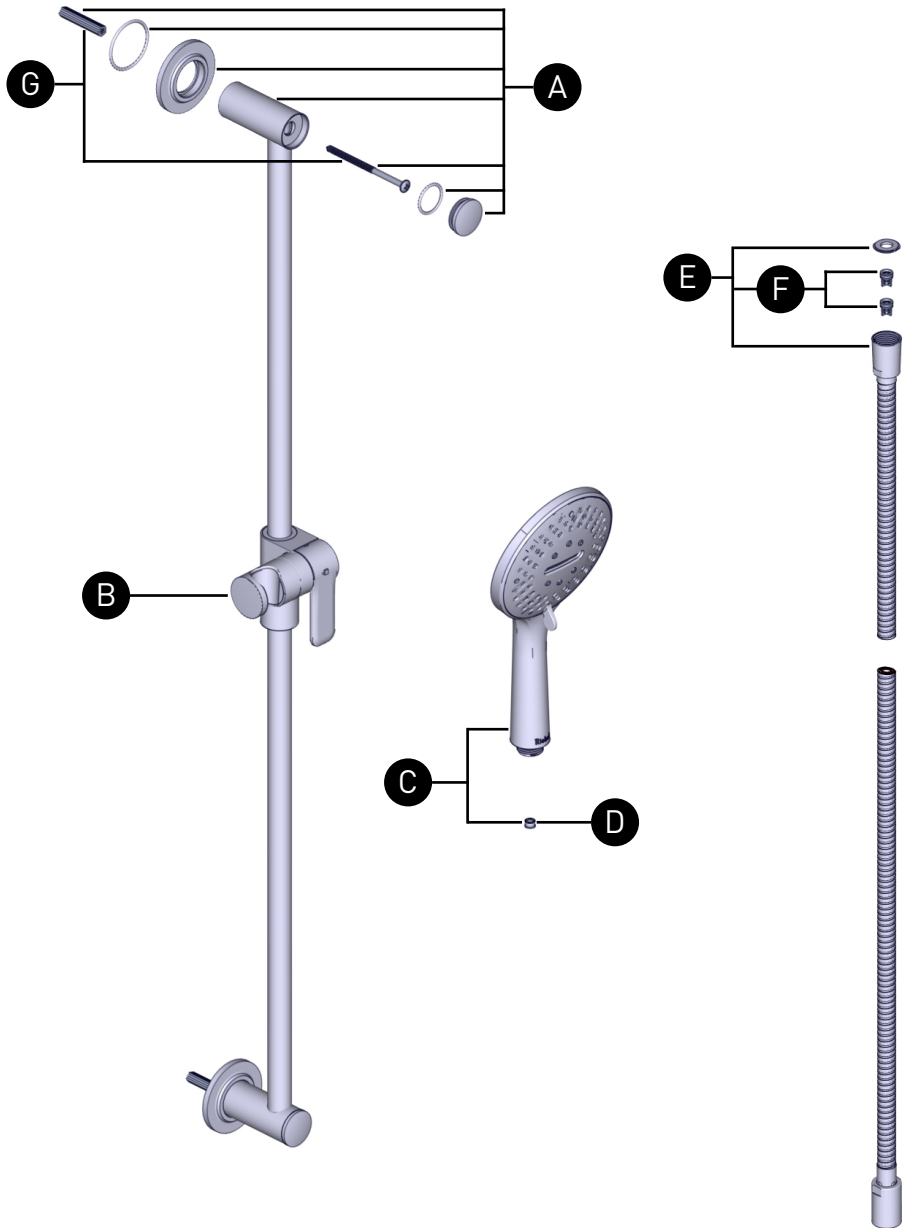

ORDER BY PART NUMBER

ILLUSTRATED PARTS

4871

Hand shower rail

ID	Kit Number	Finish
*A	218994	See below
*B	4910	See below
*C	4375	See below
D	6528	N/A
*E	7259	See below
F	6578 (x2)	N/A
G	7522	N/A

<u>*Finish Determined by Suffix</u>	
<u>Finish</u>	<u>Description</u>
C	Chrome
BK	Black
BN	Brushed Nickel (PVD)
SF	Soft Gold (PVD)
PN	Polished Nickel

ONTARIO
houseofrohl.ca/support
1-800-287-5354

VEUILLEZ EFFECTUER VOTRE COMMANDE
PAR NO DE RÉFÉRENCE

ILLUSTRATIONS DES PIÈCES

4871

Douchette sur rail

ID	Référence du kit	Finition
*A	218994	Voir ci-dessous
*B	4910	Voir ci-dessous
*C	4375	Voir ci-dessous
D	6528	N/A
*E	7259	Voir ci-dessous
F	6578 (x2)	N/A
G	7522	N/A

PIEZAS ILUSTRADAS

4871

Barra de ducha de mano

ID	Referencia del kit	Acabado
*A	218994	Ver más abajo
*B	4910	Ver más abajo
*C	4375	Ver más abajo
D	6528	N/A
*E	7259	Ver más abajo
F	6578 (x2)	N/A
G	7522	N/A