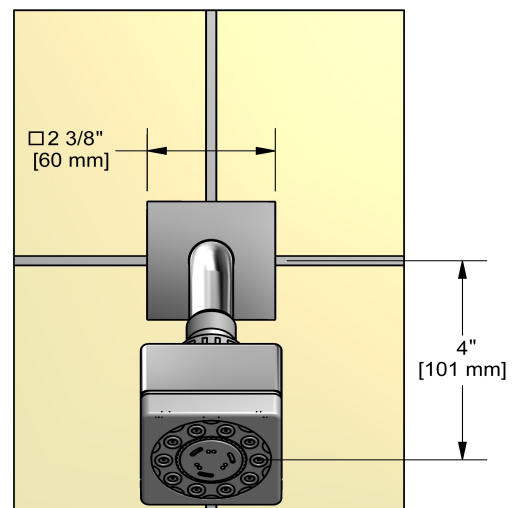

Les dimensions, les modèles et les finis présentés peuvent différer.

Garantie

Le produit **Riobel Inc.** que vous venez d'acquérir est couvert par une garantie À VIE limitée contre tout vice de fabrication sur les pièces et les finis chrome, PVS et noirs et toutes les pièces actives à partir de la date d'achat. Les autres finis, notamment les plastiques, sont garantis un an. Tous les composants électriques et électroniques sont couverts par une garantie limitée de 5 ans.

Service à la clientèle

Ontario, Ouest Canadien : 888-287-5354 Québec, Maritimes, États-Unis : 866-473-8442

2020.11.06