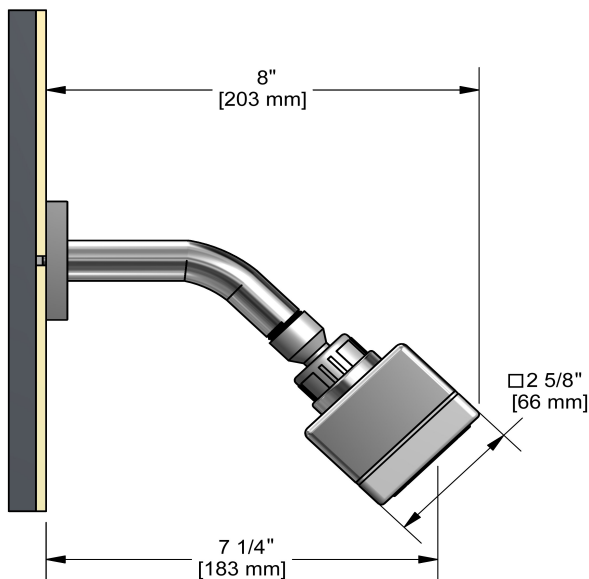

Les dimensions, les modèles et les finis présentés peuvent différer.

Garantie

Le produit **Riobel Inc.** que vous venez d'acquérir est couvert par une garantie À VIE limitée contre tout vice de fabrication sur les pièces et les finis chrome, PVS et noirs et toutes les pièces actives à partir de la date d'achat. Les autres finis, notamment les plastiques, sont garantis un an. Tous les composants électriques et électroniques sont couverts par une garantie limitée de 5 ans.

Service à la clientèle

Ontario, Ouest Canadien : 888-287-5354 Québec, Maritimes, États-Unis : 866-473-8442

2020.11.06