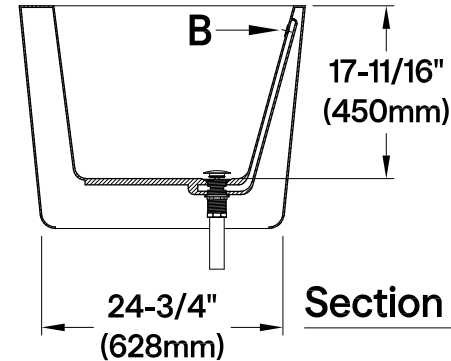

### Drain Hole Size

#### Scale (3:1)

#### Scale (5:1)

**M14 x 120 (4 pcs)**  
**M14 x 100 (1 pc)**