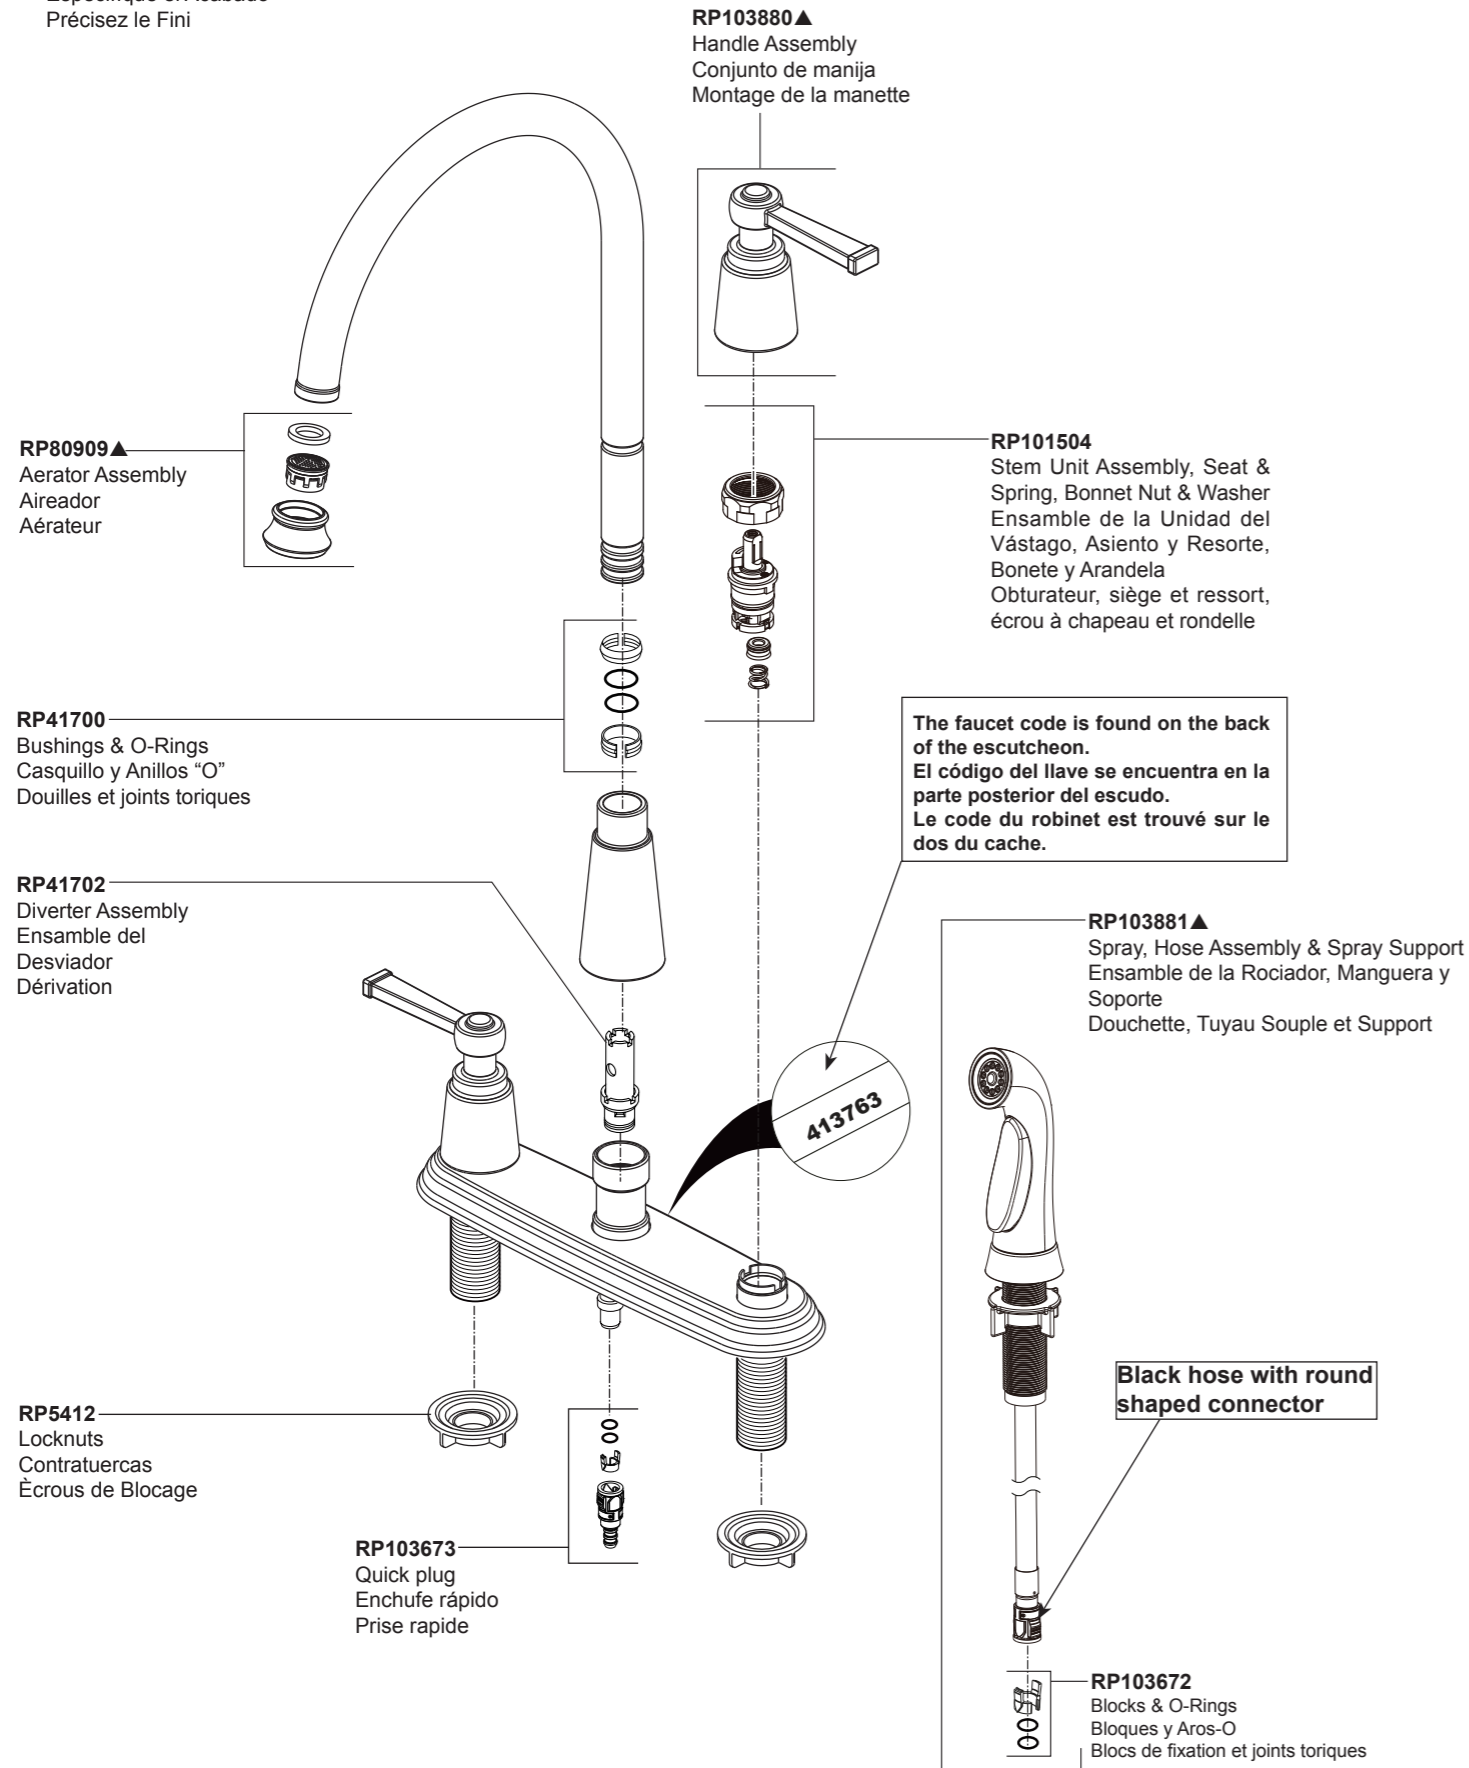

Model/Modelo/Modèle
21742F▲
 Series/Series/Seria

Order this RP number if your faucet code is 413763.
 Pida este número del RP si el código de su llave tiene 413763 un sufijo.
 Commandez ce nombre de RP si le code de votre robinet 413763 un suffixe.

▲ Specify Finish
 Especifique el Acabado
 Précisez le Fini

Model/Modelo/Modèle
21742F▲
 Series/Series/Seria

Order this RP number if your faucet code is 449401.
 Pida este número del RP si el código de su llave tiene 449401 un sufijo.
 Commandez ce nombre de RP si le code de votre robinet 449401 un suffixe.

▲ Specify Finish
 Especifique el Acabado
 Précisez le Fini