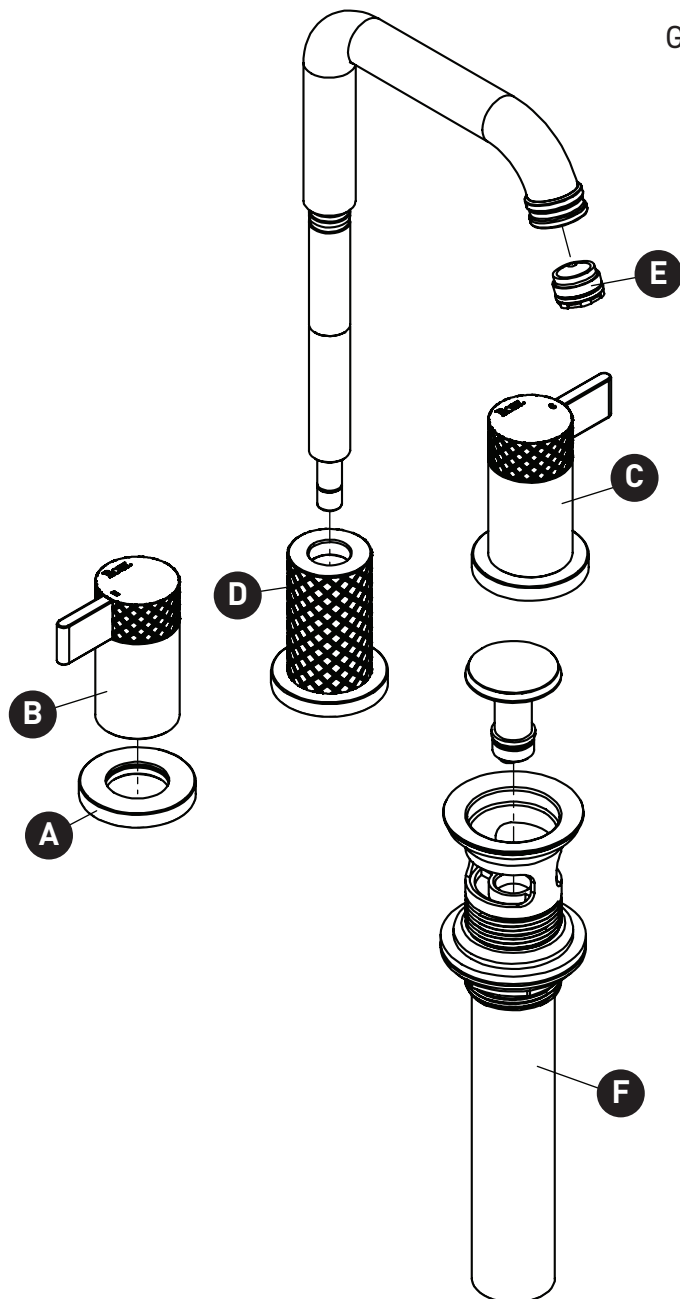

### TE09D3

Robinet de lavabo espacé Tenerife™ avec bec en U

ID	Référence du kit	Finition
A	R4044303*	Voir ci-dessous
B	R40442231* (H)	Voir ci-dessous
C	R40442232* (C)	Voir ci-dessous
D	R4044323*	Voir ci-dessous
E	R42648	N/A
F	0127DOF*	Voir ci-dessous

## PIEZAS ILUSTRADAS

### TE09D3

Grifo para lavabo extendido Tenerife™ con caño en U

ID	Referencia del kit	Acabado
A	R4044303*	Ver más abajo
B	R40442231* (H)	Ver más abajo
C	R40442232* (C)	Ver más abajo
D	R4044323*	Ver más abajo
E	R42648	N/A
F	0127DOF*	Ver más abajo