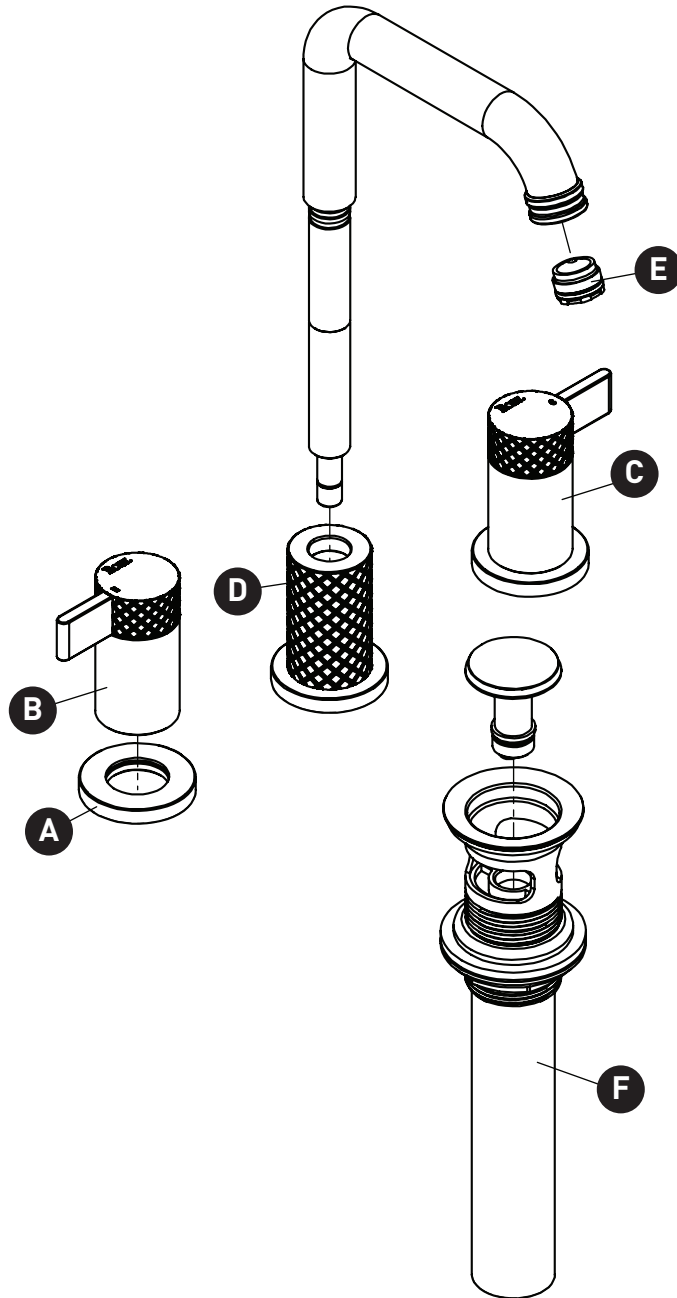

### TE09D3

Tenerife™ Widespread Lavatory Faucet With U-Spout

ID	Kit Number	Finish
A	R4044303*	See below
B	R40442231* (H)	See below
C	R40442232* (C)	See below
D	R4044323*	See below
E	R42648	N/A
F	0127D0F*	See below

## ILLUSTRATIONS DES PIÈCES

### TE09D3

Robinet de lavabo espacé Tenerife™ avec bec en U

ID	Référence du kit	Finition
A	R4044303*	Voir ci-dessous
B	R40442231* (H)	Voir ci-dessous
C	R40442232* (C)	Voir ci-dessous
D	R4044323*	Voir ci-dessous
E	R42648	N/A
F	0127DOF*	Voir ci-dessous