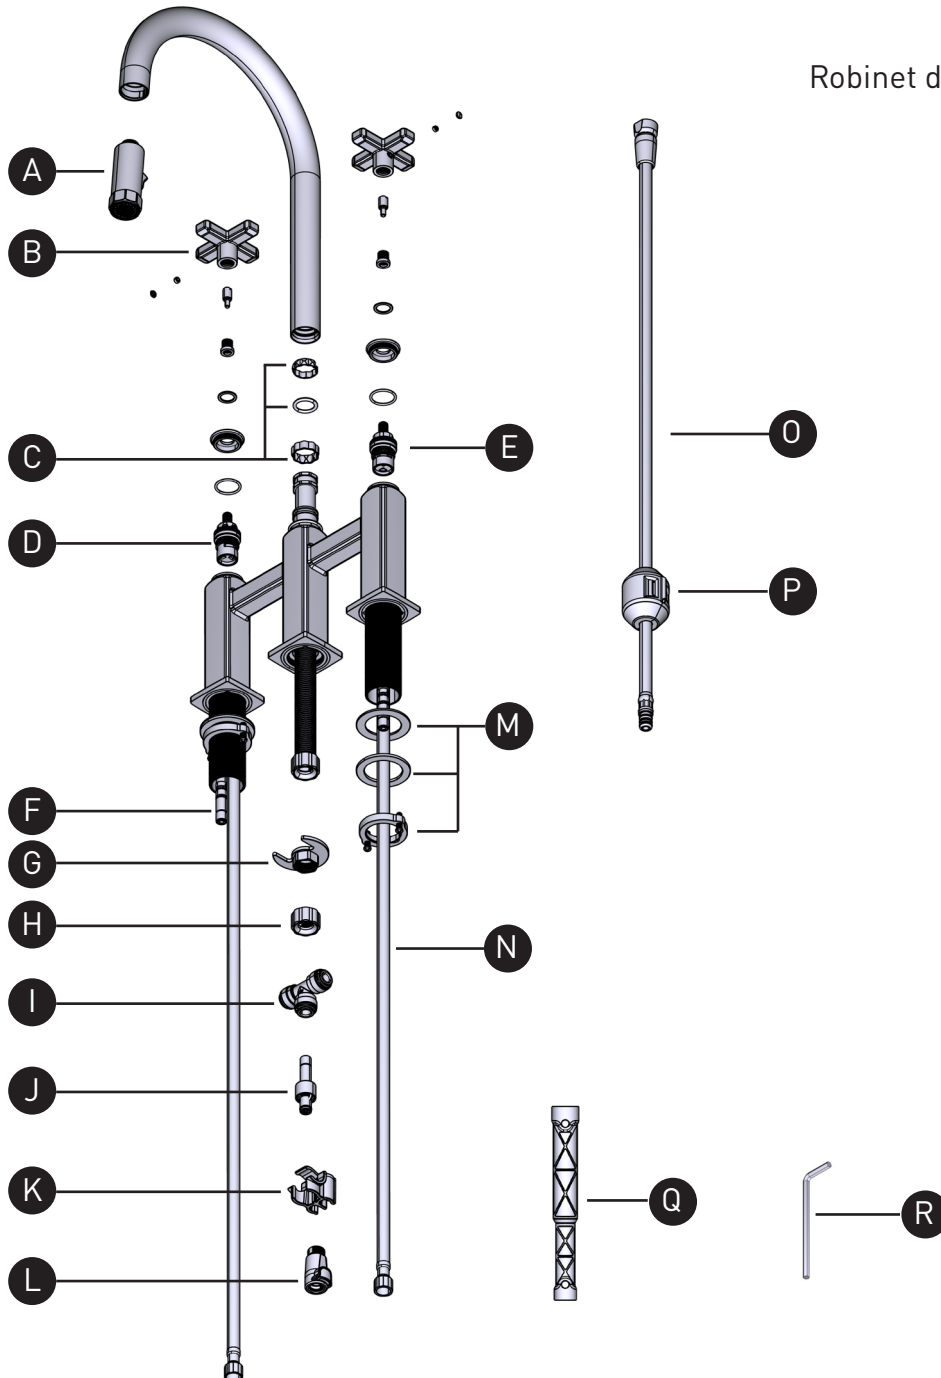

ORDER BY PART NUMBER

ILLUSTRATED PARTS

AP58D3XM
APOTHECARY

Bridge Pull-Down Kitchen Faucet

ID	Kit Number
*A	218599
*B	918112
C	7489
D	401-079
E	401-080
F	7040 (x2)
G	7462
H	330-285
I	7328
J	306-140
K	390-640
L	7443
M	7472
N	7108 (x2)
O	7200
P	9528
Q	500-009
R	505-025

ILLUSTRATIONS DES PIÈCES

AP58D3XM APOTHECARY

Robinet de cuisine avec douchette rétractable
Bridge

ID	Référence du kit
*A	218599
*B	918112
C	7489
D	401-079
E	401-080
F	7040 (x2)
G	7462
H	330-285
I	7328
J	306-140
K	390-640
L	7443
M	7472
N	7108 (x2)
O	7200
P	9528
Q	500-009
R	505-025

victoria ⊕ albert®

ROHL

Schaub

EMTEK.

PEDIR POR NÚMERO DE REFERENCIA

PIEZAS ILUSTRADAS

AP58D3XM
APOTHECARYLlave de cocina de puente con pico retráctil
en C

ID	Referencia del kit
*A	218599
*B	918112
C	7489
D	401-079
E	401-080
F	7040 (x2)
G	7462
H	330-285
I	7328
J	306-140
K	390-640
L	7443
M	7472
N	7108 (x2)
O	7200
P	9528
Q	500-009
R	505-025