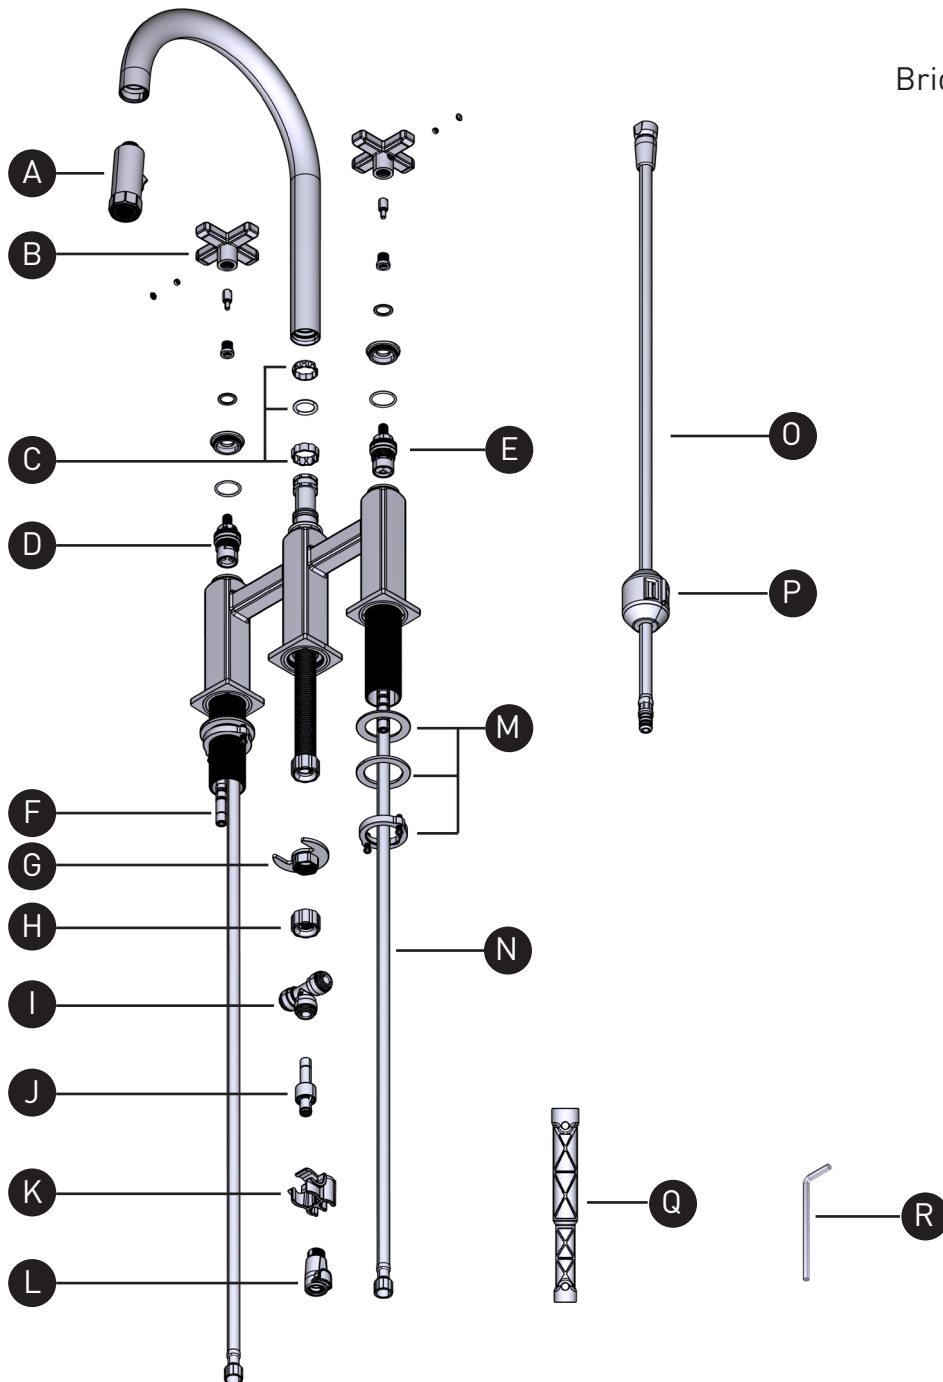

ORDER BY PART NUMBER

ILLUSTRATED PARTS

AP58D3XM
APOTHECARY

Bridge Pull-Down Kitchen Faucet

ID	Kit Number
*A	218599
*B	918112
C	7489
D	401-079
E	401-080
F	7040 (x2)
G	7462
H	330-285
I	7328
J	306-140
K	390-640
L	7443
M	7472
N	7108 (x2)
O	7200
P	9528
Q	500-009
R	505-025

ILLUSTRATIONS DES PIÈCES

AP58D3XM APOTHECARY

Robinet de cuisine avec douchette rétractable
Bridge

ID	Référence du kit
*A	218599
*B	918112
C	7489
D	401-079
E	401-080
F	7040 (x2)
G	7462
H	330-285
I	7328
J	306-140
K	390-640
L	7443
M	7472
N	7108 (x2)
O	7200
P	9528
Q	500-009
R	505-025

victoria ⊕ albert®

ROHL

Schaub

EMTEK.

PEDIR POR NÚMERO DE REFERENCIA

PIEZAS ILUSTRADAS

AP58D3XM
APOTHECARYLlave de cocina de puente con pico retráctil
en C

ID	Referencia del kit
*A	218599
*B	918112
C	7489
D	401-079
E	401-080
F	7040 (x2)
G	7462
H	330-285
I	7328
J	306-140
K	390-640
L	7443
M	7472
N	7108 (x2)
O	7200
P	9528
Q	500-009
R	505-025