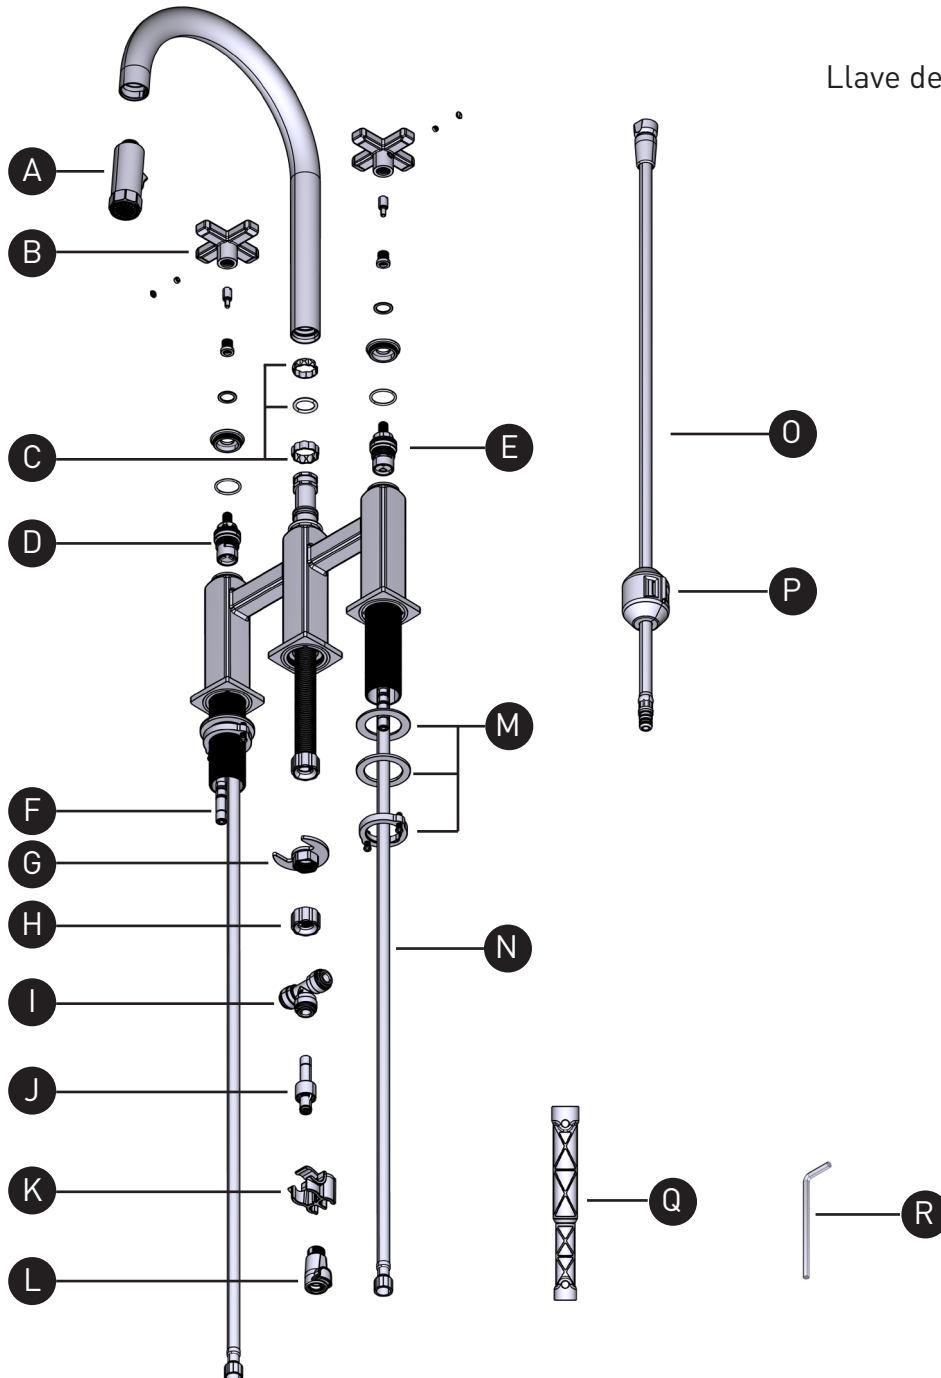

ORDER BY PART NUMBER

ILLUSTRATED PARTS

AP58D3XM
APOTHECARY

Bridge Pull-Down Kitchen Faucet

ID	Kit Number
*A	218599
*B	918112
C	7489
D	401-079
E	401-080
F	7040 (x2)
G	7462
H	330-285
I	7328
J	306-140
K	390-640
L	7443
M	7472
N	7108 (x2)
O	7200
P	9528
Q	500-009
R	505-025

ILLUSTRATIONS DES PIÈCES

AP58D3XM APOTHECARY

Robinet de cuisine avec douchette rétractable
Bridge

ID	Référence du kit
*A	218599
*B	918112
C	7489
D	401-079
E	401-080
F	7040 (x2)
G	7462
H	330-285
I	7328
J	306-140
K	390-640
L	7443
M	7472
N	7108 (x2)
O	7200
P	9528
Q	500-009
R	505-025

victoria ⊕ albert®

ROHL

Schaub

EMTEK.

PEDIR POR NÚMERO DE REFERENCIA

PIEZAS ILUSTRADAS

AP58D3XM
APOTHECARYLlave de cocina de puente con pico retráctil
en C

ID	Referencia del kit
*A	218599
*B	918112
C	7489
D	401-079
E	401-080
F	7040 (x2)
G	7462
H	330-285
I	7328
J	306-140
K	390-640
L	7443
M	7472
N	7108 (x2)
O	7200
P	9528
Q	500-009
R	505-025