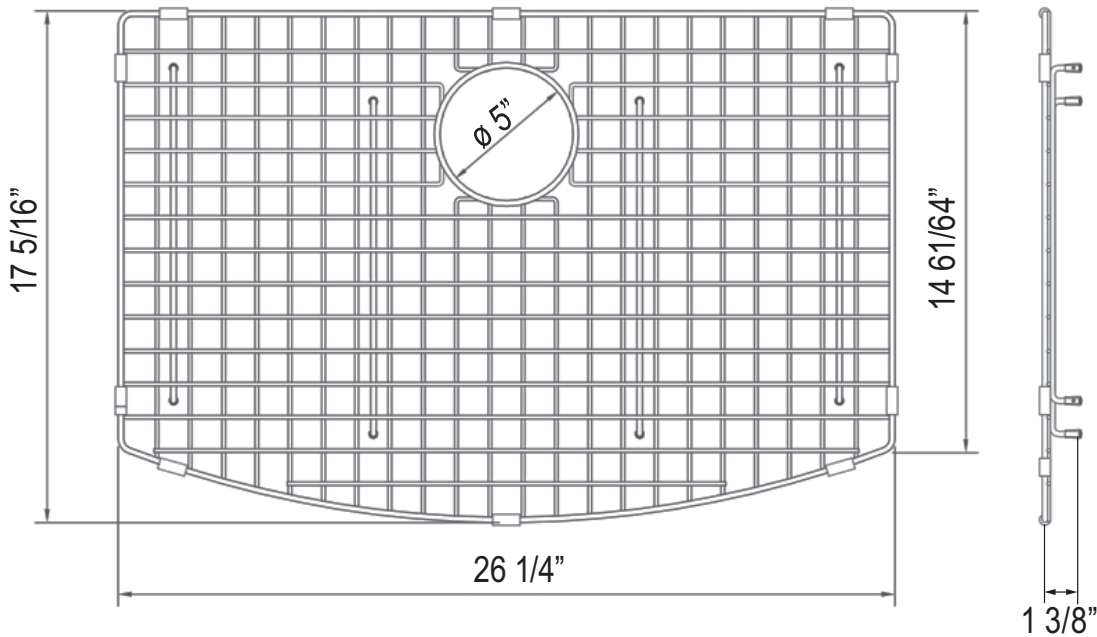

For warranty or additional information, contact:

U.S.A.
houseofrohl.com/support
1-800-777-9762

QUEBEC / MARITIMES / WESTERN CANADA
QUÉBEC / MARITIMES / OUEST CANADIEN
QUEBEC / MARITIMOS / CANADA OCCIDENTAL
houseofrohl.ca/support
1-866-473-8442

ONTARIO
houseofrohl.ca/support
1-800-287-5354