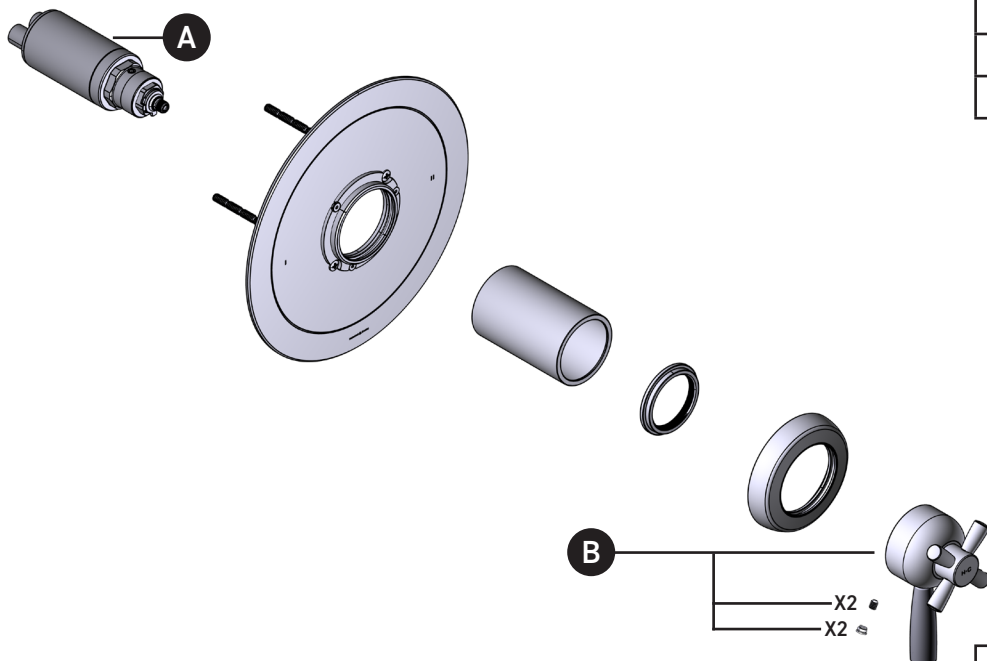

ONTARIO
houseofrohl.ca/support
1-800-287-5354

PIEZAS ILUSTRADAS

PEDIR POR NÚMERO DE REFERENCIA

U.THB44W1

Moldura Holborn^{MR} de equilibrio térmico y de presión de 1/2" con 2 funciones
(Sin compartir)

ID	Referencia del kit	Acabado
A	S0-915	N/A
*B	9.01823	Ver más abajo