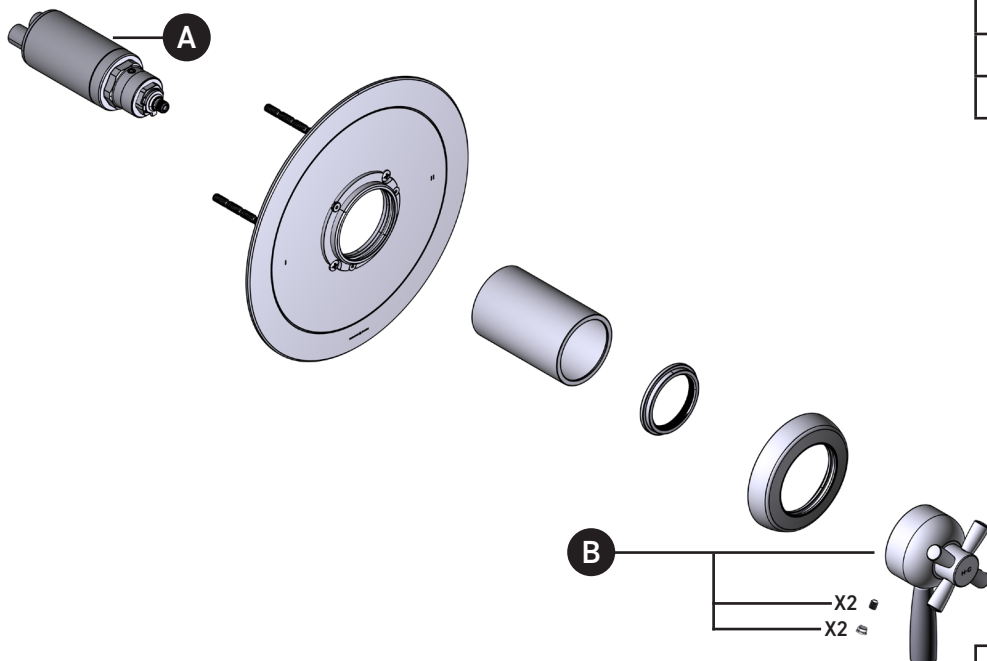

ILLUSTRATED PARTS

ORDER BY PART NUMBER

U.THB44W1

Holborn™ 1/2" Therm & Pressure
Balance Trim with 2 Functions (No Share)

ID	Kit Number	Finish
A	S0-915	N/A
*B	9.01823	See Below

***Finish Determined by Suffix**

ILLUSTRATIONS DES PIÈCES

VEUILLEZ EFFECTUER VOTRE COMMANDE
PAR NO DE RÉFÉRENCE

U.THB44W1

Garniture de soupape thermostatique à
équilibre de pression de ½ po, à 2
fonctions (distinctes) Holborn^{MC}

ID	Référence du kit	Finition
A	S0-915	N/A
*B	9.01823	Voir ci-dessous