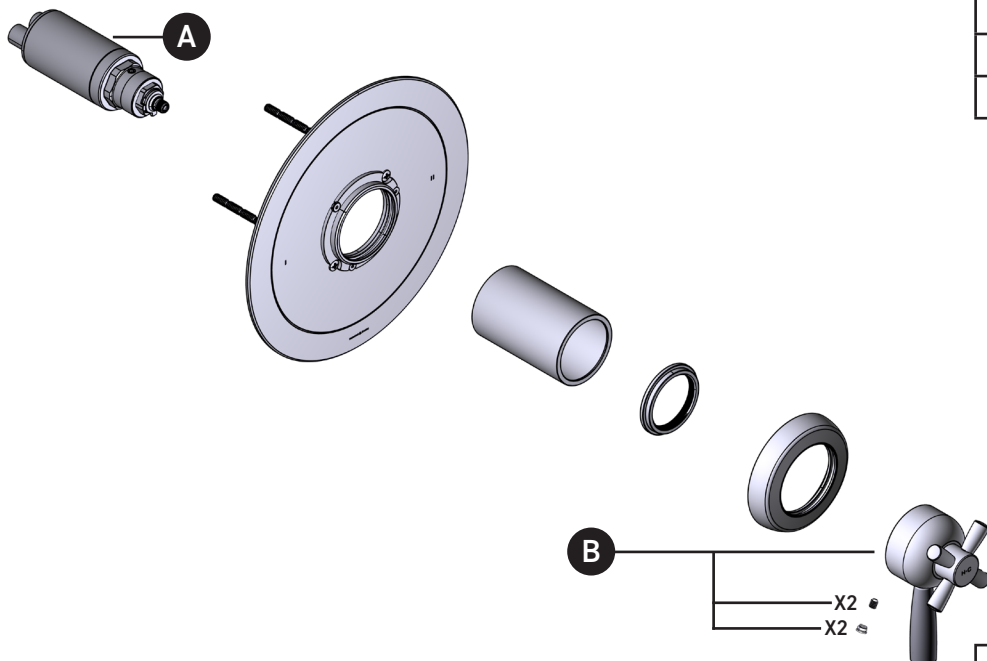

ILLUSTRATED PARTS

ORDER BY PART NUMBER

U.THB44W1

Holborn™ 1/2" Therm & Pressure
Balance Trim with 2 Functions (No Share)

ID	Kit Number	Finish
A	S0-915	N/A
*B	9.01823	See Below

***Finish Determined by Suffix**

ILLUSTRATIONS DES PIÈCES

VEUILLEZ EFFECTUER VOTRE COMMANDE
PAR NO DE RÉFÉRENCE

U.THB44W1

Garniture de soupape thermostatique à
équilibre de pression de ½ po, à 2
fonctions (distinctes) Holborn^{MC}

ID	Référence du kit	Finition
A	S0-915	N/A
*B	9.01823	Voir ci-dessous