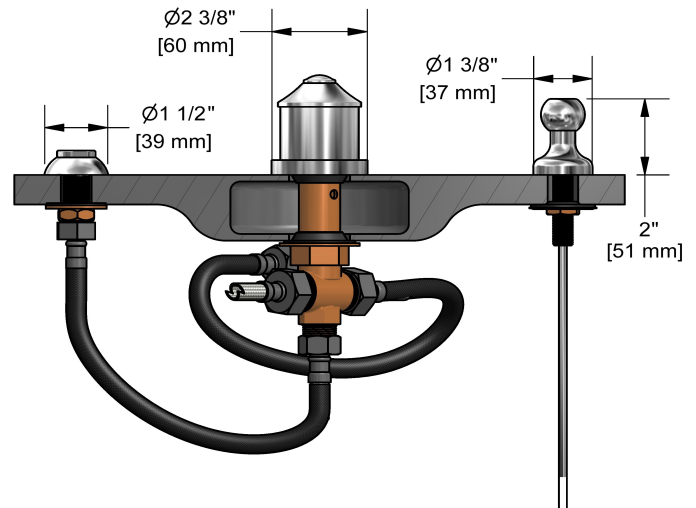

Sizes, models and finishes may differ from those presented.

Warranty

This **Riobel Inc.** product you have purchased carries a Limited Lifetime Warranty on the chrome, PVD finish, blacks and all working parts and is guaranteed from the initial purchase date against all manufacturing defects. All other finishes, including plastic components, are guaranteed for one year. All electric and/or electronic parts are covered by a 5-year limited warranty.

Customer Service

Ontario, West Canada : 888-287-5354 Quebec, Maritimes, United States : 866-473-8442