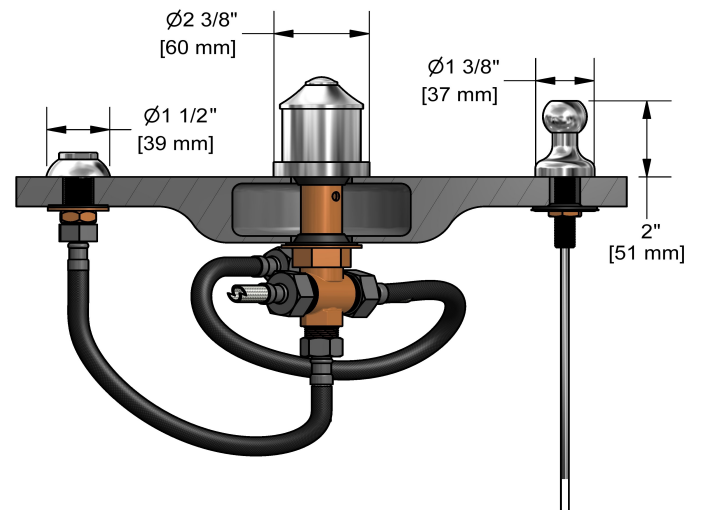

Les dimensions, les modèles et les finis présentés peuvent différer.

Garantie

Le produit **Riobel Inc.** que vous venez d'acquérir est couvert par une garantie À VIE limitée contre tout vice de fabrication sur les pièces et les finis chrome, PVS et noirs et toutes les pièces actives à partir de la date d'achat. Les autres finis, notamment les plastiques, sont garantis un an. Tous les composants électriques et électroniques sont couverts par une garantie limitée de 5 ans.

Service à la clientèle

Ontario, Ouest Canadien : 888-287-5354 Québec, Maritimes, États-Unis : 866-473-8442