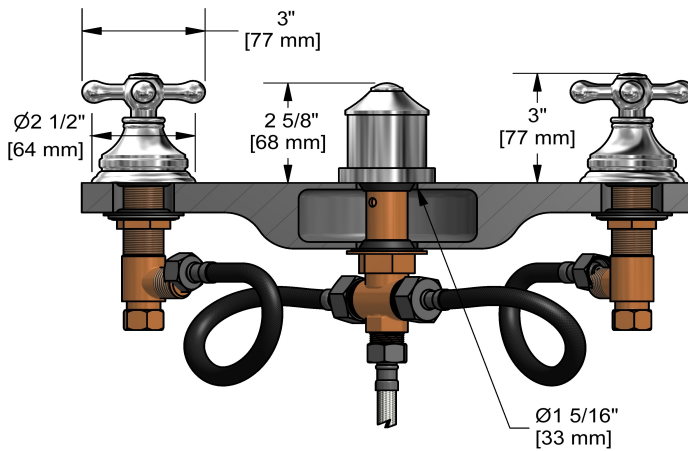

Les dimensions, les modèles et les finis présentés peuvent différer.

Garantie

Le produit **Riobel Inc.** que vous venez d'acquérir est couvert par une garantie À VIE limitée contre tout vice de fabrication sur les pièces et les finis chrome, PVS et noirs et toutes les pièces actives à partir de la date d'achat. Les autres finis, notamment les plastiques, sont garantis un an. Tous les composants électriques et électroniques sont couverts par une garantie limitée de 5 ans.

Service à la clientèle

Ontario, Ouest Canadien : 888-287-5354 Québec, Maritimes, États-Unis : 866-473-8442