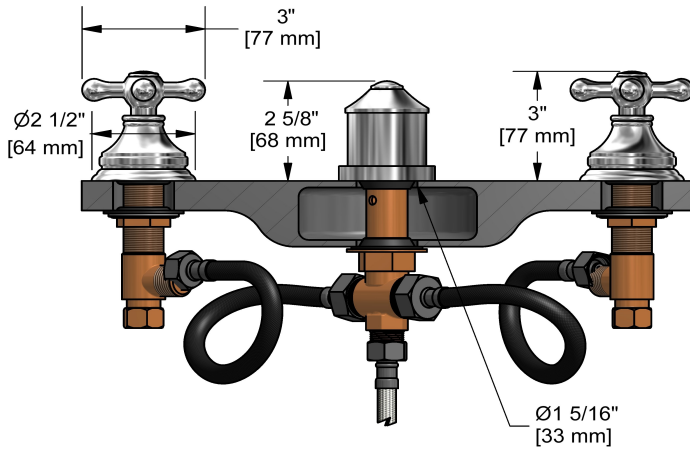

Sizes, models and finishes may differ from those presented.

Warranty

This **Riobel Inc.** product you have purchased carries a Limited Lifetime Warranty on the chrome, PVD finish, blacks and all working parts and is guaranteed from the initial purchase date against all manufacturing defects. All other finishes, including plastic components, are guaranteed for one year. All electric and/or electronic parts are covered by a 5-year limited warranty.

Customer Service

Ontario, West Canada : 888-287-5354 Quebec, Maritimes, United States : 866-473-8442