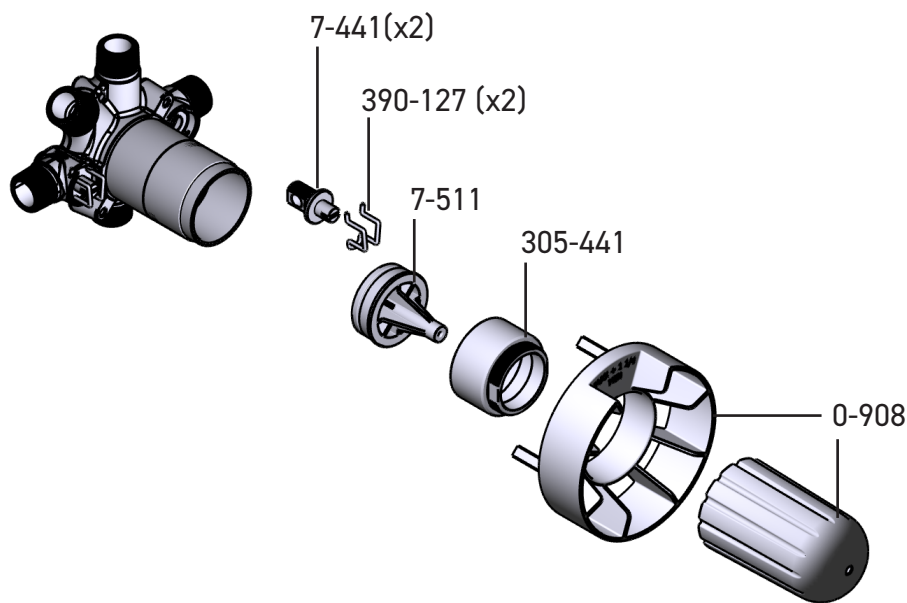

QUÉBEC / MARITIMES / OUEST CANADIEN
houseofrohl.ca/support
1-866-473-8442

ONTARIO
houseofrohl.ca/support
1-800-287-5354

PEDIR POR NÚMERO DE REFERENCIA

PIEZAS ILUSTRADAS

EDGE TEDTM45

Internos de válvula coaxial tipo T/P de 3 vías

QUEBEC / MARITIMOS / CANADA OCCIDENTAL
houseofrohl.ca/support
1-866-473-8442

ONTARIO
houseofrohl.ca/support
1-800-287-5354

PEDIR POR NÚMERO DE REFERENCIA

PIEZAS ILUSTRADAS

R45, R45 EX, R45 SPEX
Válvula coaxial de 3 entradas tipo T/P