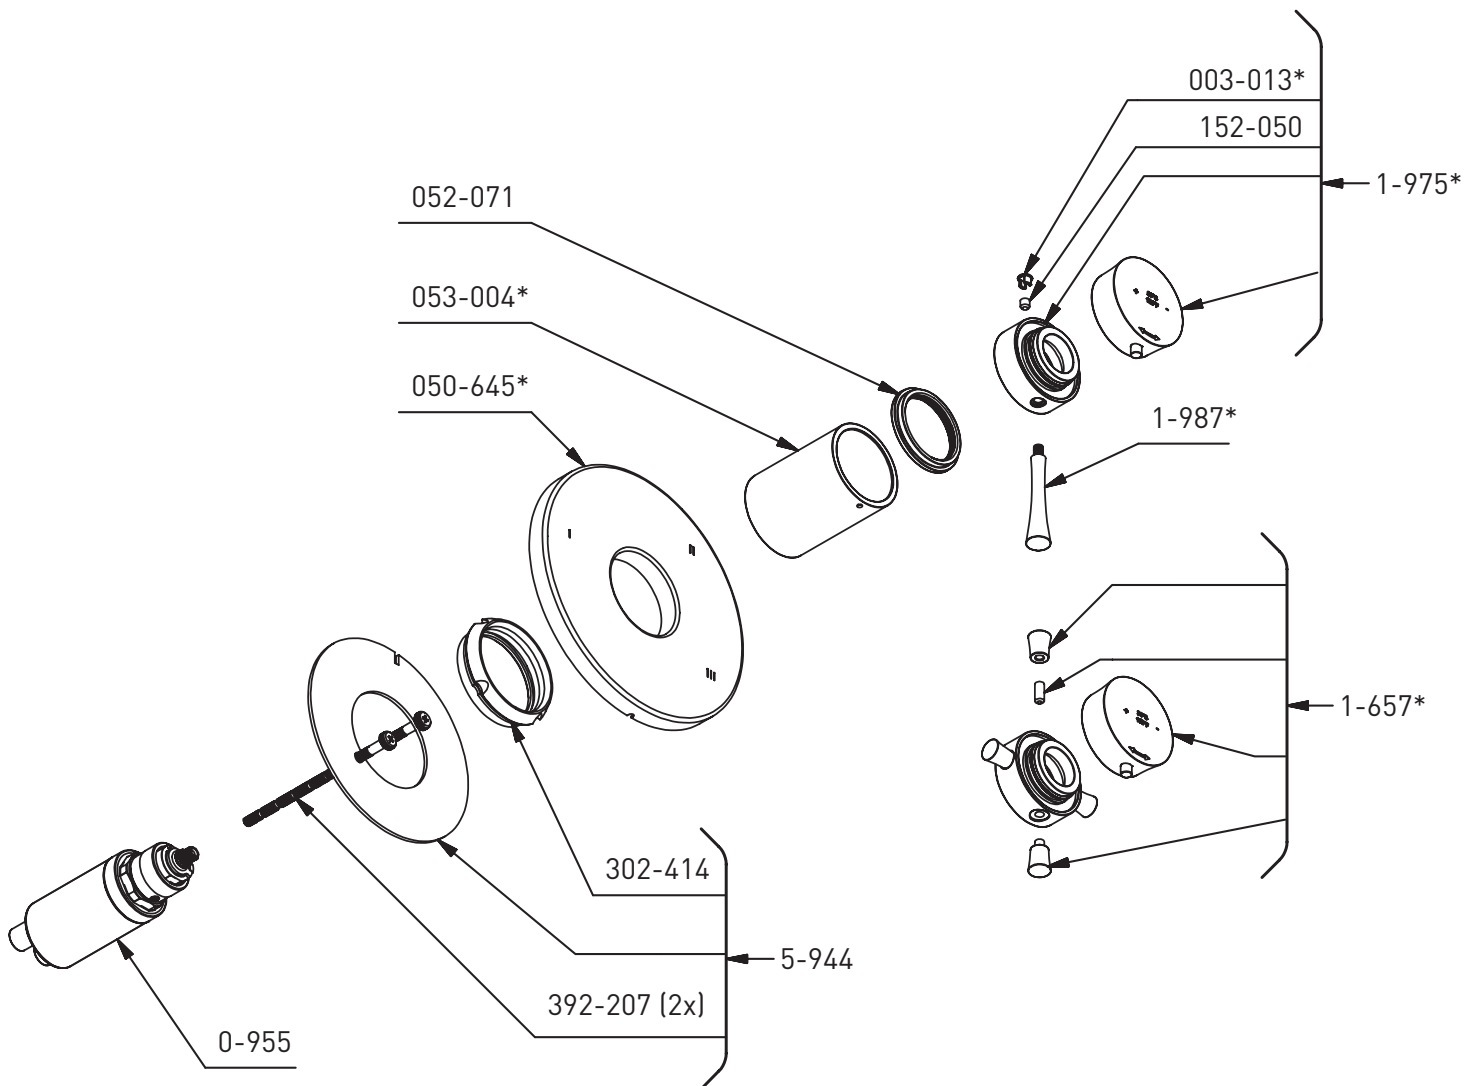

ORDER BY PART NUMBER

ILLUSTRATED PARTS

EDGE TEDTM45

3-way Type T/P coaxial valve trim

*Finish Determined by Suffix

Finish	Description
C	Chrome
BN	Brushed Nickel
PN	Polished Nickel
BK	Black

For warranty or additional information, contact:

U.S.A.
houseofrohl.ca/support
1-800-777-9762

QUEBEC / MARITIMES / WESTERN CANADA
houseofrohl.ca/support
1-866-473-8442

ONTARIO
houseofrohl.ca/support
1-800-287-5354

ORDER BY PART NUMBER

ILLUSTRATED PARTS

R45, R45 EX, R45 SPEX
3-Way Type T/P Coaxial Valve Rough

VEUILLEZ EFFECTUER VOTRE COMMANDE
PAR NO DE RÉFÉRENCE

ILLUSTRATIONS DES PIÈCES

EDGE TEDTM45

Garniture pour valve 3 voies coaxiale Type T/P

*Fini déterminé en fonction du suffixe

Finition	Description
C	Chrome
BN	Nickel Brossé
PN	Nickel poli
BK	Noir