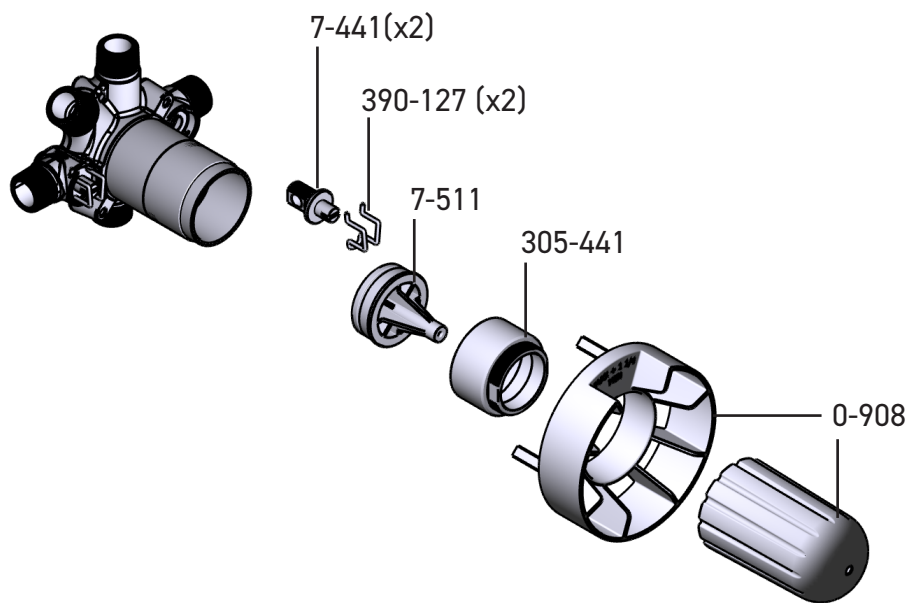

ORDER BY PART NUMBER

ILLUSTRATED PARTS

EDGE TEDTM45

3-way Type T/P coaxial valve trim

*Finish Determined by Suffix

Finish	Description
C	Chrome
BN	Brushed Nickel
PN	Polished Nickel
BK	Black

For warranty or additional information, contact:

U.S.A.
houseofrohl.ca/support
1-800-777-9762

QUEBEC / MARITIMES / WESTERN CANADA
houseofrohl.ca/support
1-866-473-8442

ONTARIO
houseofrohl.ca/support
1-800-287-5354

ORDER BY PART NUMBER

ILLUSTRATED PARTS

R45, R45 EX, R45 SPEX
3-Way Type T/P Coaxial Valve Rough

VEUILLEZ EFFECTUER VOTRE COMMANDE
PAR NO DE RÉFÉRENCE

ILLUSTRATIONS DES PIÈCES

EDGE TEDTM45

Garniture pour valve 3 voies coaxiale Type T/P

*Fini déterminé en fonction du suffixe

Finition	Description
C	Chrome
BN	Nickel Brossé
PN	Nickel poli
BK	Noir