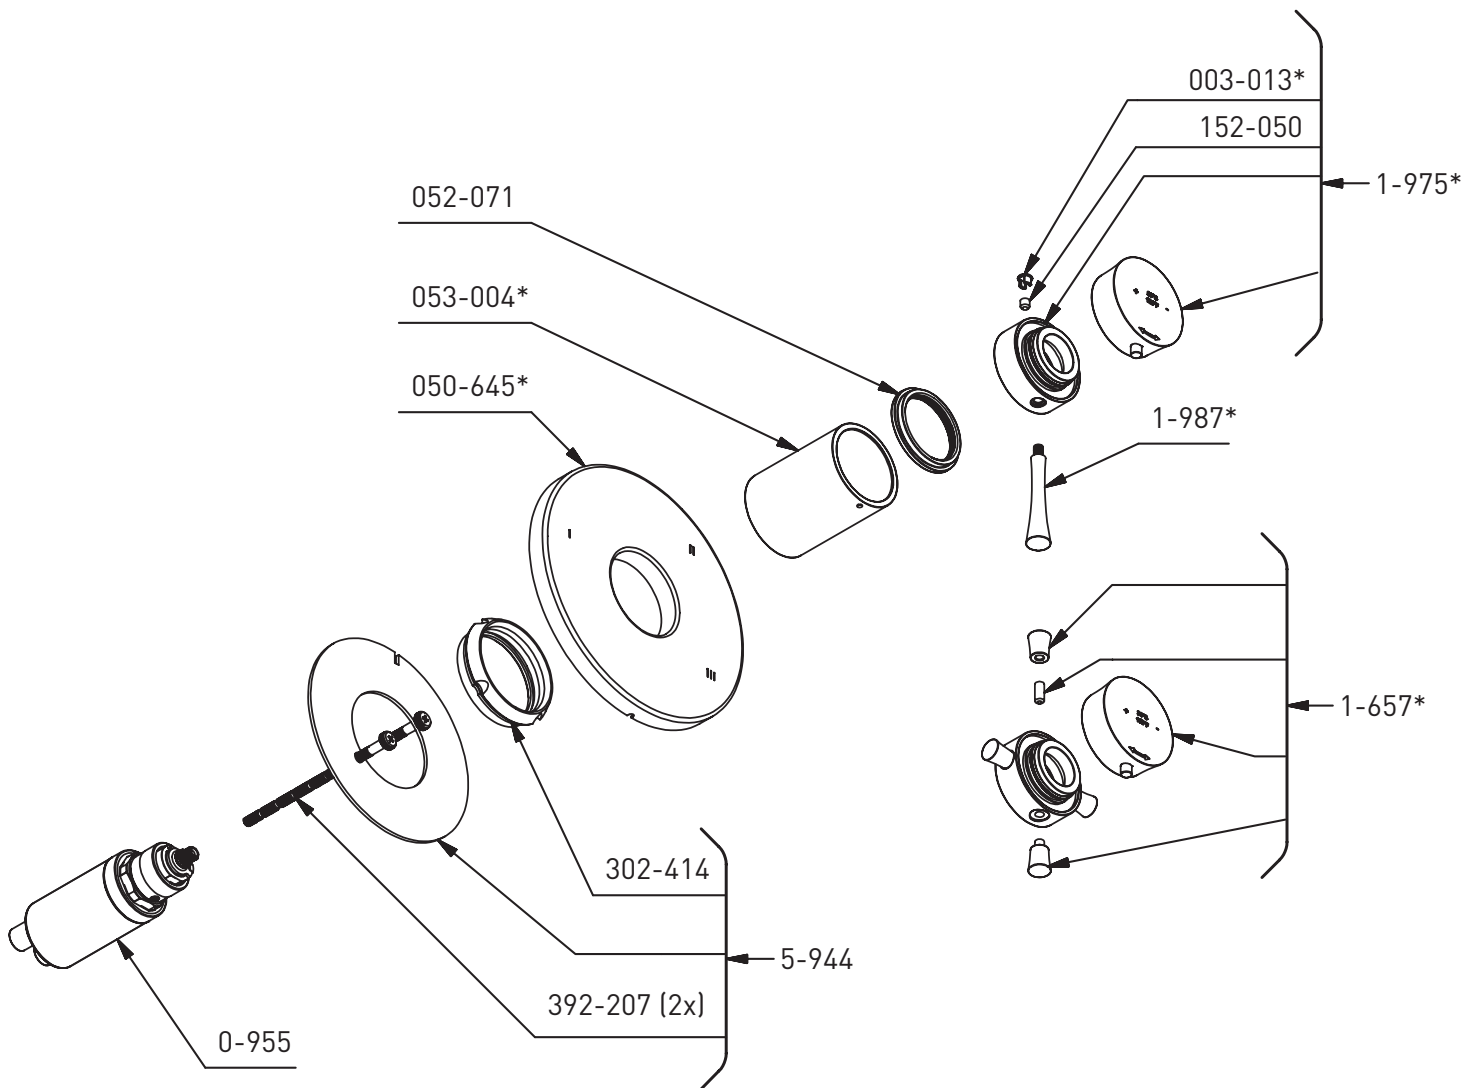

ORDER BY PART NUMBER

ILLUSTRATED PARTS

EDGE TEDTM45

3-way Type T/P coaxial valve trim

*Finish Determined by Suffix

Finish	Description
C	Chrome
BN	Brushed Nickel
PN	Polished Nickel
BK	Black

For warranty or additional information, contact:

VEUILLEZ EFFECTUER VOTRE COMMANDE
PAR NO DE RÉFÉRENCE

ILLUSTRATIONS DES PIÈCES

EDGE TEDTM45

Garniture pour valve 3 voies coaxiale Type T/P

*Fini déterminé en fonction du suffixe

Finition	Description
C	Chrome
BN	Nickel Brossé
PN	Nickel poli
BK	Noir