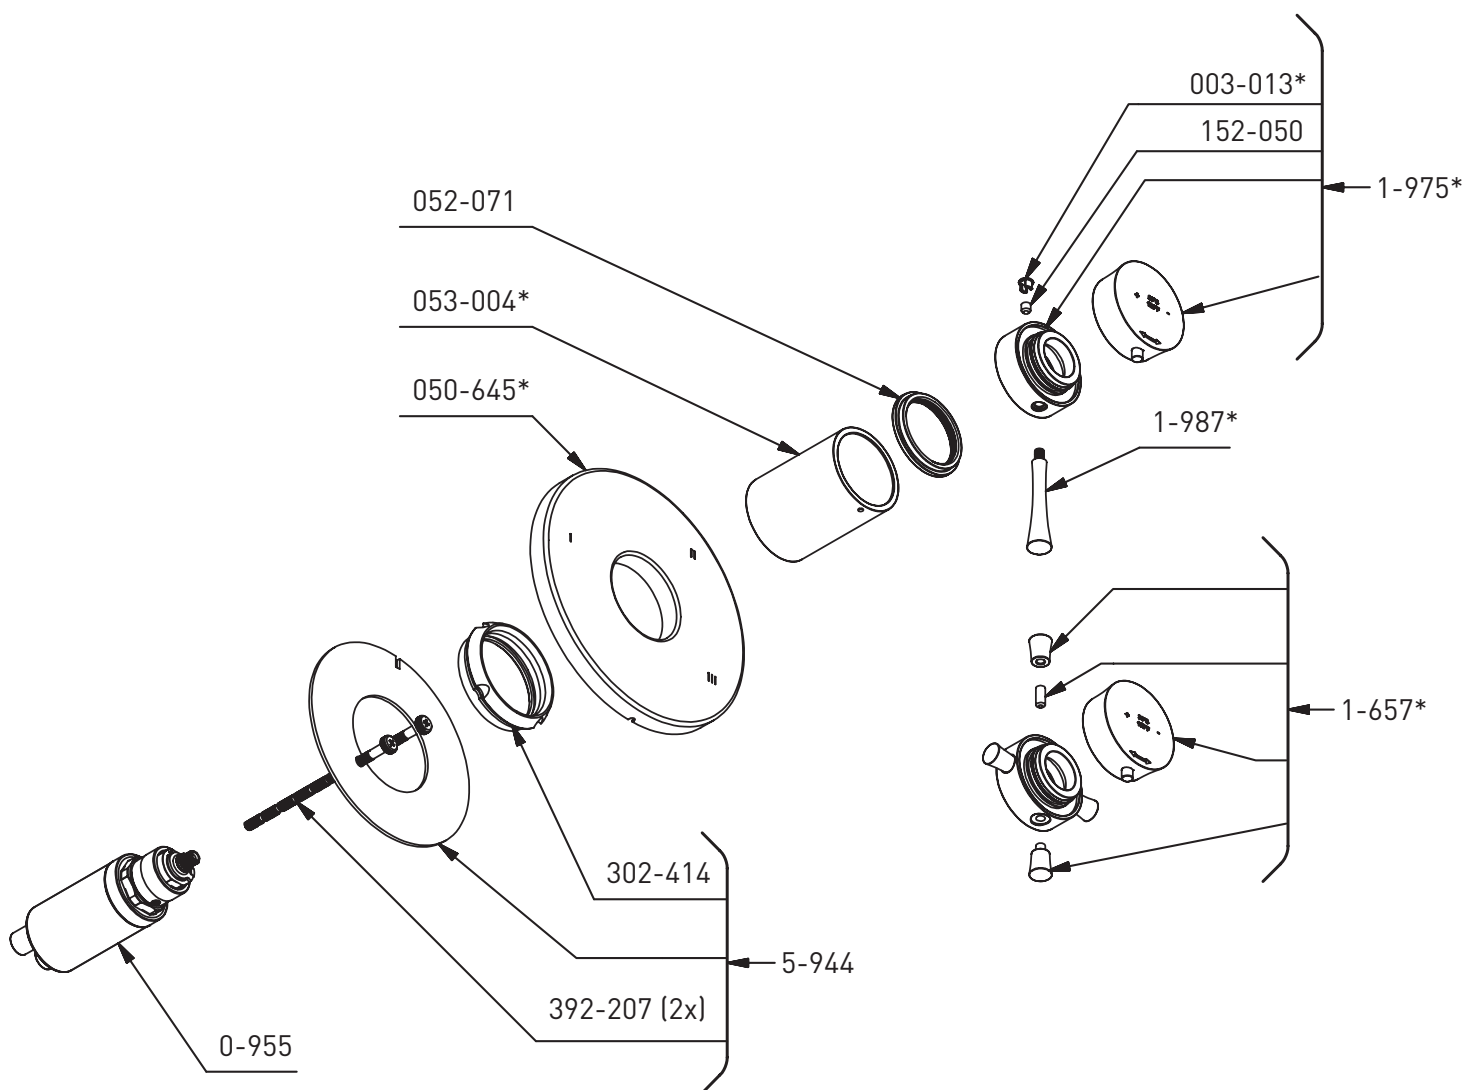

PEDIR POR NÚMERO DE REFERENCIA

PIEZAS ILUSTRADAS

EDGE TEDTM45

Internos de válvula coaxial tipo T/P de 3 vías

*Acabado determinado por Suffix

Acabado	Descripción
C	Cromado brillante
BN	Níquel cepillado
PN	Níquel pulido
BK	Negro

Para obtener información adicional o sobre la garantía, comuníquese con:

U.S.A.
houseofrohl.ca/support
1-800-777-9762

QUEBEC / MARITIMOS / CANADA OCCIDENTAL
houseofrohl.ca/support
1-866-473-8442

ONTARIO
houseofrohl.ca/support
1-800-287-5354