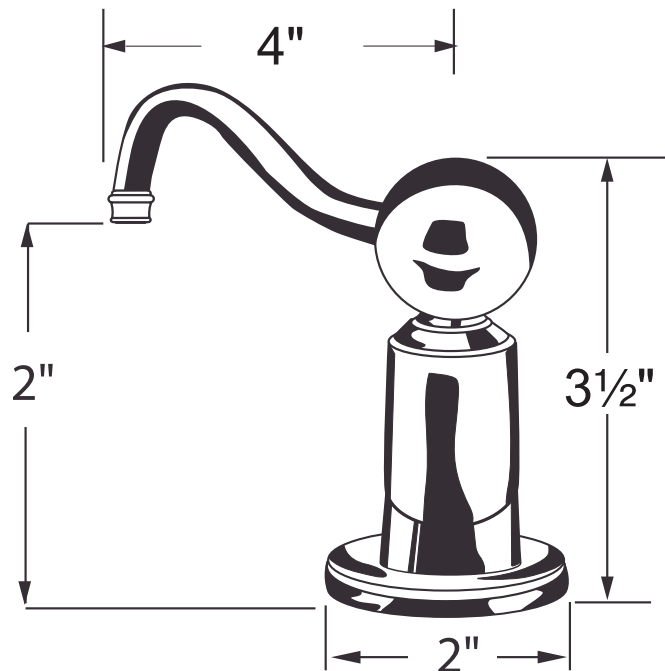

For warranty or additional information, contact:

U.S.A.
houseofrohl.com/support
1-800-777-9762

QUEBEC / MARITIMES / WESTERN CANADA
QUÉBEC / MARITIMES / OUEST CANADIEN
QUEBEC / MARITIMOS / CANADA OCCIDENTAL
houseofrohl.ca/support
1-866-473-8442

ONTARIO
houseofrohl.ca/support
1-800-287-5354