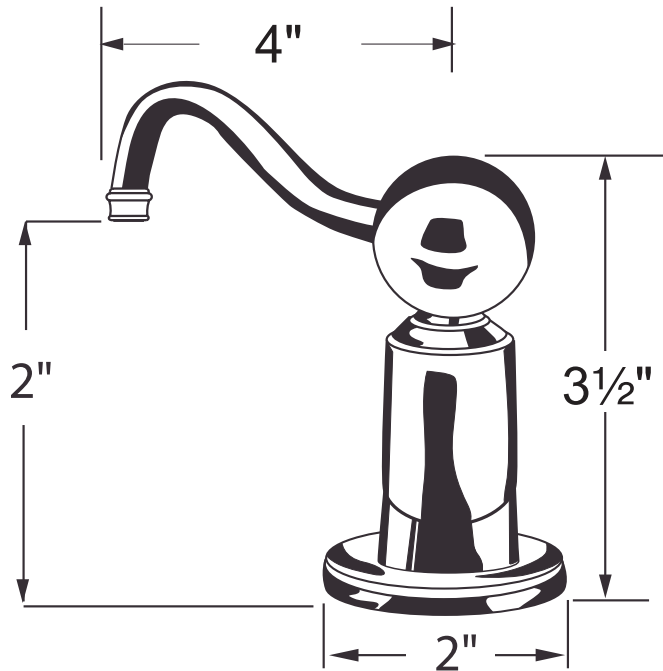

For warranty or additional information, contact:

U.S.A.
houseofrohl.com/support
1-800-777-9762

QUEBEC / MARITIMES / WESTERN CANADA
QUÉBEC / MARITIMES / OUEST CANADIEN
QUEBEC / MARITIMOS / CANADA OCCIDENTAL
houseofrohl.ca/support
1-866-473-8442

ONTARIO
houseofrohl.ca/support
1-800-287-5354