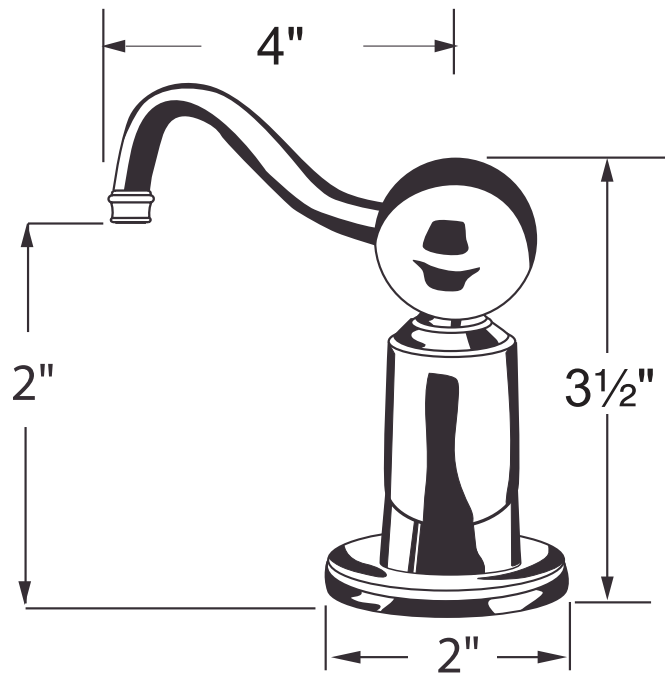

For warranty or additional information, contact:

U.S.A.
houseofrohl.com/support
1-800-777-9762

QUEBEC / MARITIMES / WESTERN CANADA
QUÉBEC / MARITIMES / OUEST CANADIEN
QUEBEC / MARITIMOS / CANADA OCCIDENTAL
houseofrohl.ca/support
1-866-473-8442

ONTARIO
houseofrohl.ca/support
1-800-287-5354