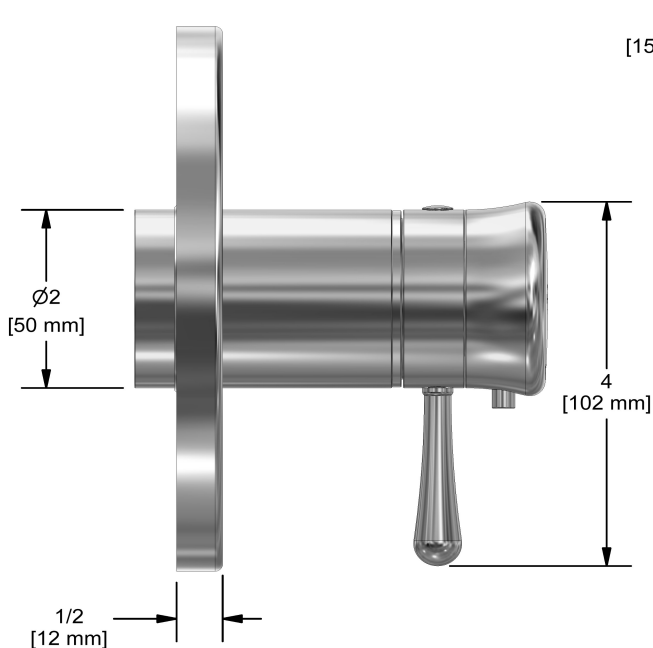

Garniture pour valve 3 voies coaxiale Type T/P
TMA45

Spécifications

Descriptions

- Commandez le brut R45, R45-SPEX ou R45-EX pour compléter
- Cartouche thermostatique/pression équilibrée coaxiale avec clapets anti-retour
- Garniture seule
- 6 positions (OFF, 1, 1 et 2, 2, 2 et 3, 3) partagées

Débit disponible

- 23 L/min, 6.0 gpm (US) 60psi

Certifications

- CSA B125.1
- ASME A112.18.1
- ASSE 1016
- Approbation CMR248
- ADA

Ø6
[153 mm]

Les dimensions, les modèles et les finis présentés peuvent différer.

Service à la clientèle

Ontario, Ouest Canadien : 888-287-5354 Québec, Maritimes, États-Unis : 866-473-8442

3-way Type T/P coaxial valve trim
TMA45

Specifications

Descriptions

- R45, R45-SPEX or R45-EX rough required to complete
- Thermostatic/pressure balance coaxial cartridge with check valves
- Trim only
- 6 positions (OFF, 1, 1 and 2, 2, 2 and 3, 3) share