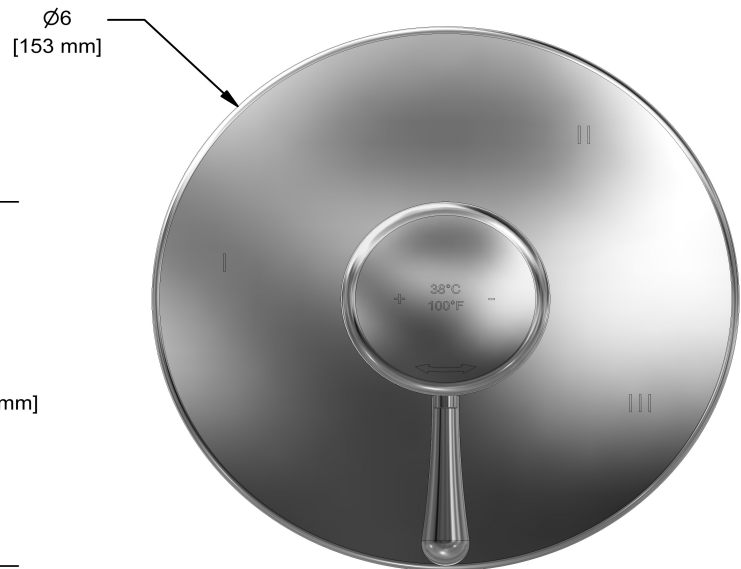

Sizes, models and finishes may differ from those presented.

Warranty

This **Riobel Inc.** product you have purchased carries a Limited Lifetime Warranty on the chrome, PVD finish, blacks and all working parts and is guaranteed from the initial purchase date against all manufacturing defects. All other finishes, including plastic components, are guaranteed for one year. All electric and/or electronic parts are covered by a 5-year limited warranty.

Customer Service

Ontario, West Canada : 888-287-5354 Quebec, Maritimes, United States : 866-473-8442