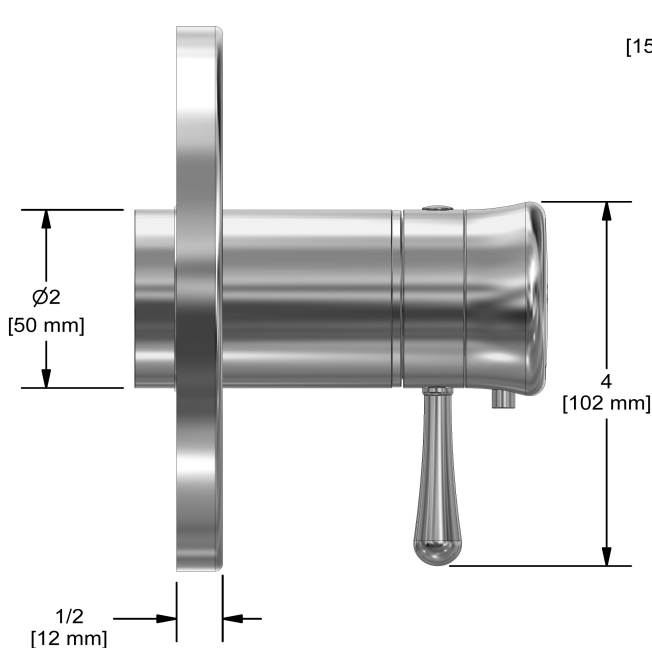

Sizes, models and finishes may differ from those presented.

Warranty

This **Riobel Inc.** product you have purchased carries a Limited Lifetime Warranty on the chrome, PVD finish, blacks and all working parts and is guaranteed from the initial purchase date against all manufacturing defects. All other finishes, including plastic components, are guaranteed for one year. All electric and/or electronic parts are covered by a 5-year limited warranty.

Customer Service

Ontario, West Canada : 888-287-5354 Quebec, Maritimes, United States : 866-473-8442