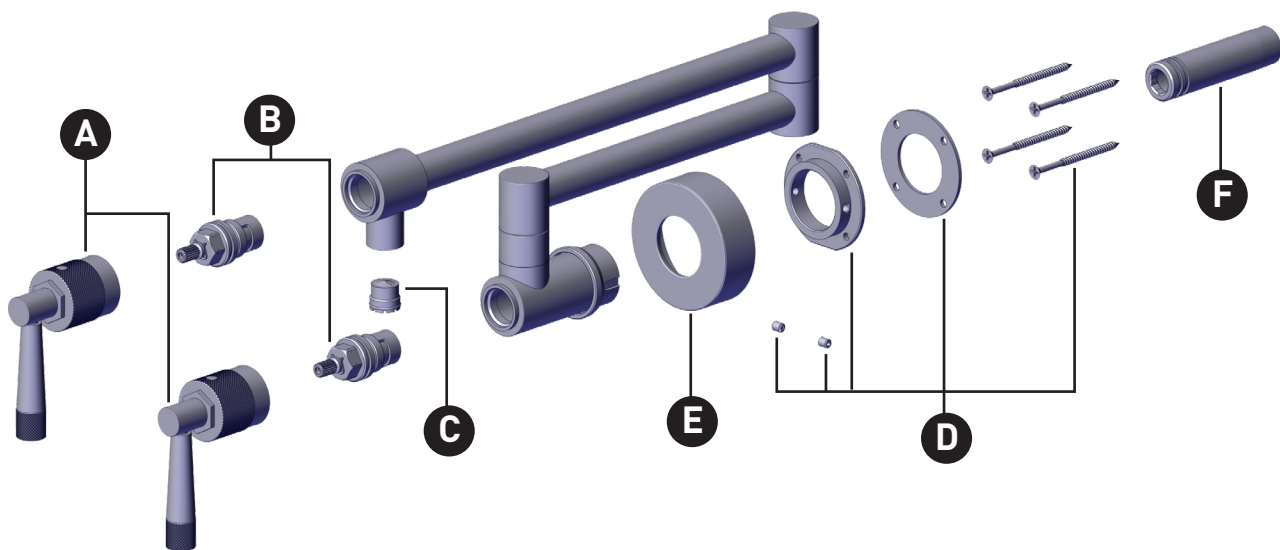

ORDER BY PART NUMBER

ILLUSTRATED PARTS

MB62W1LM

GRACELINE™

Pot Filler

ID	Kit Number	Finish
*A	MB81WPFLM	See below
B	218652	N/A
C	218653	N/A
D	218654	N/A
*E	218660	See below
F	218661	N/A

***Finish Determined by Suffix**

Remplisseur de Grands Contenants

ID	Référence du kit	Finition
*A	MB81WPFLM	Voir ci-dessous
B	218652	N/A
C	218653	N/A
D	218654	N/A
*E	218660	Voir ci-dessous
F	218661	N/A

***Finition déterminée par le Suffixe**