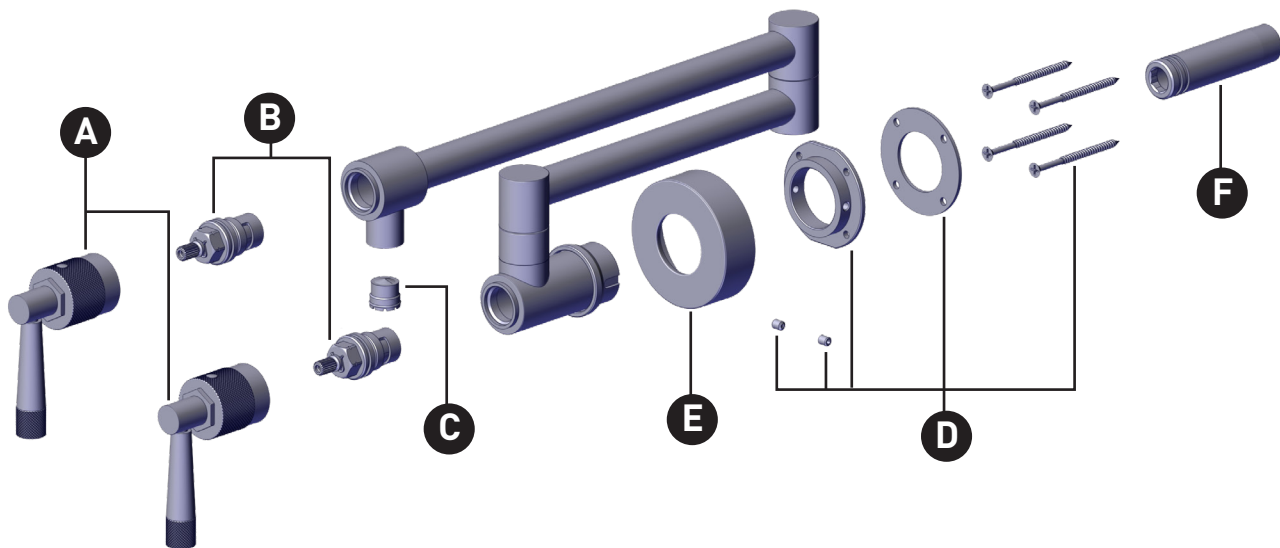

PIEZAS ILUSTRADAS

MB62W1LM

GRACELINE™

Llenador de Ollas

ID	Referencia del kit	Acabado
*A	MB81WPFLM	Ver más abajo
B	218652	N/A
C	218653	N/A
D	218654	N/A
*E	218660	Ver más abajo
F	218661	N/A

***Acabado determinado por el sufijo**