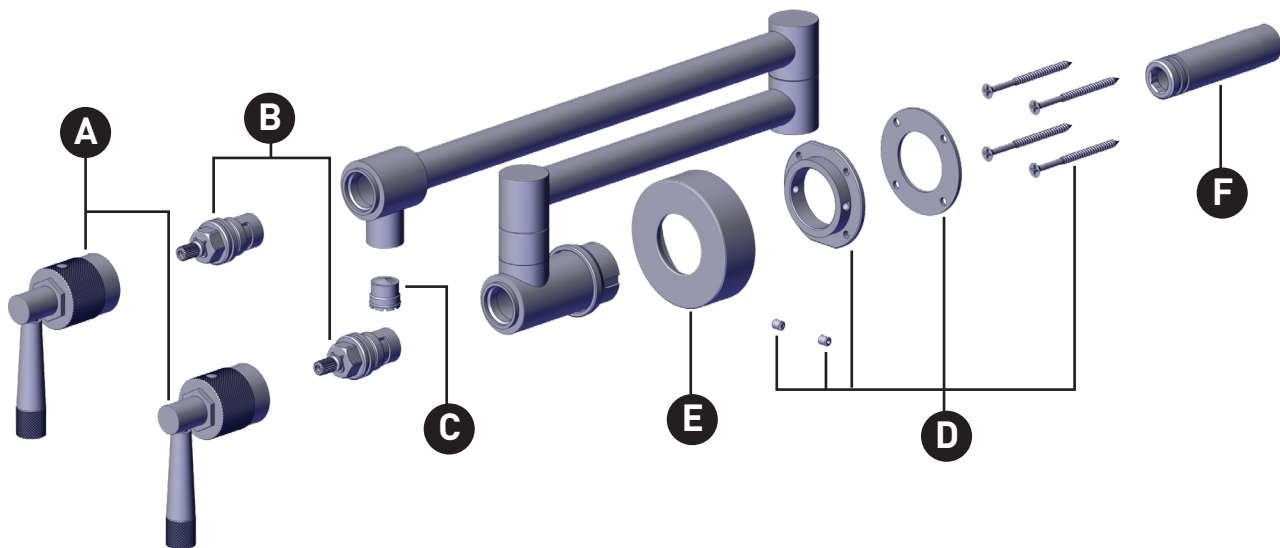

ORDER BY PART NUMBER

ILLUSTRATED PARTS

MB62W1LM

GRACELINE™

Pot Filler

ID	Kit Number	Finish
*A	MB81WPFLM	See below
B	218652	N/A
C	218653	N/A
D	218654	N/A
*E	218660	See below
F	218661	N/A

***Finish Determined by Suffix**

Remplisseur de Grands Contenants

ID	Référence du kit	Finition
*A	MB81WPFLM	Voir ci-dessous
B	218652	N/A
C	218653	N/A
D	218654	N/A
*E	218660	Voir ci-dessous
F	218661	N/A

***Finition déterminée par le Suffixe**