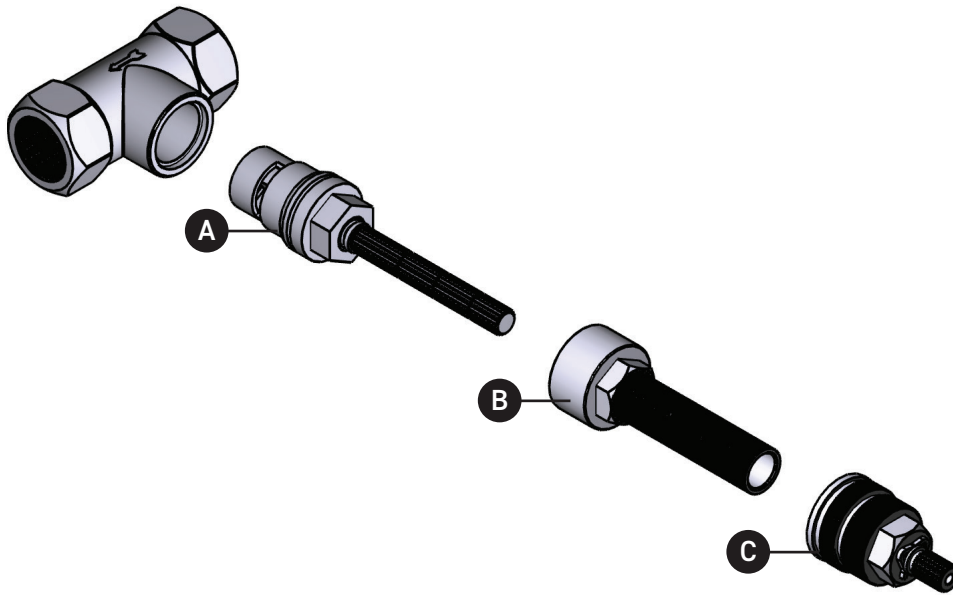

PIEZAS ILUSTRADAS

R20

Válvula de instalación de control de volumen

ID	Referencia del kit	Acabado
A	7332	N/A
B	7331	N/A
C	401-451	N/A

For warranty or additional information, contact:

U.S.A.
houseofrohl.com/support
1-800-777-9762