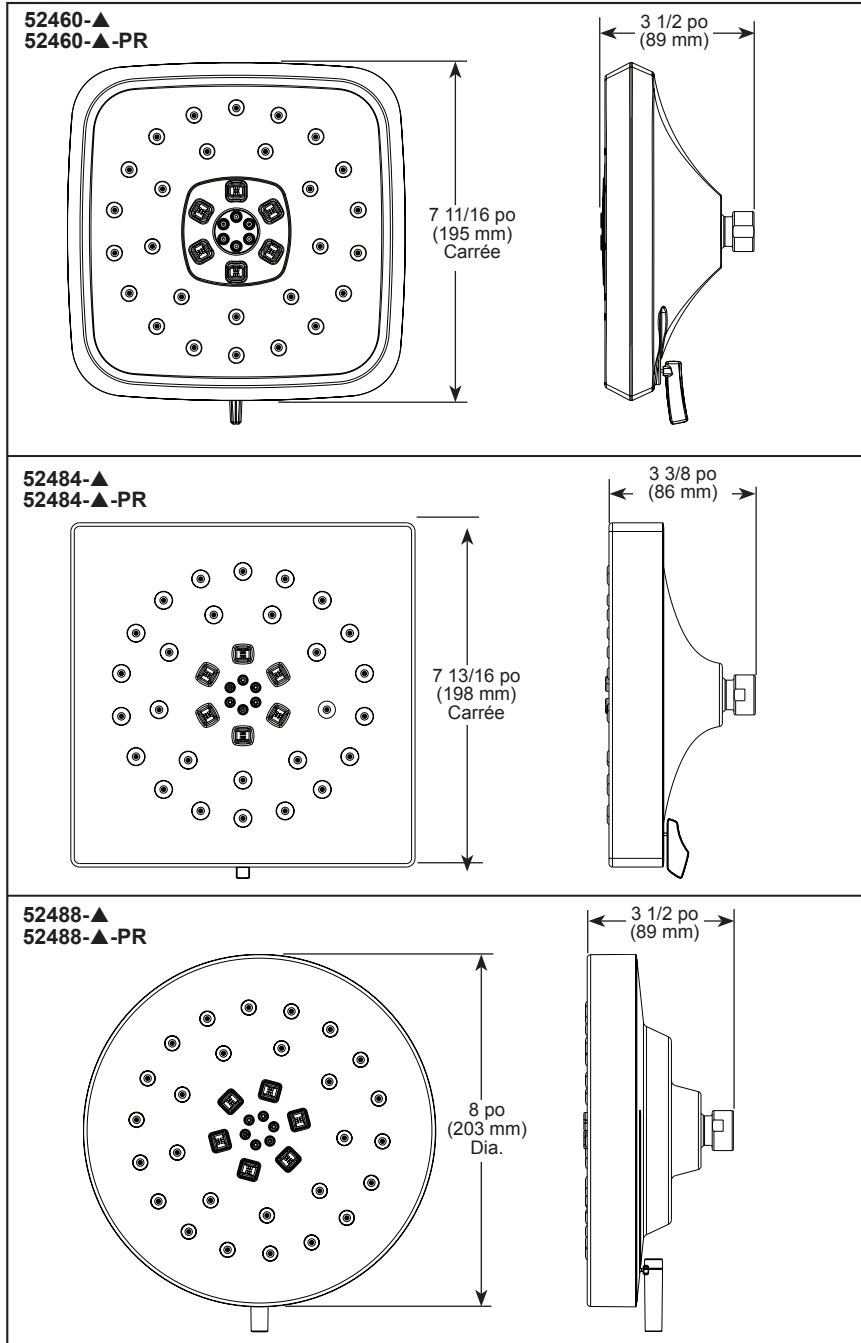

## ■ 4-Spray Setting Shower Head

### STANDARD SPECIFICATIONS:

- Max flow rate 1.75 gpm @ 80 psi, 6.6 L/min @ 550 kPa
- Shower head with four spray settings - pause is a non-positive shut-off
- Lever changes spray settings
- The ball joint swivel angle is 44° (22° per side)
- Metal ball connector for durability, easy installation
- Standard 1/2"-14 NPT pipe fitting
- 4 Spray settings include: H<sub>2</sub>Okinetic® PowerDrench® spray, Massaging spray, H<sub>2</sub>Okinetic® UltraSoak™ spray, and Pause

# POMME DE DOUCHE À EFFET DE PLUIE H<sub>2</sub>OKINETIC<sup>MD</sup>

■ Pomme de douche à 4 réglages

52460-▲  
52460-▲-PR

52484-▲  
52484-▲-PR

52488-▲  
52488-▲-PR

▲ Désigne le suffixe approprié de la finition

## SPÉCIFICATIONS STANDARDS :

- Débit maximal de 1,75 gal/min à 80 psi, 6,6 L/min à 550 kPa
- Pomme de douche à 4 réglages de jet - pause est un arrêt non positif
- Levier permettant de régler le jet
- L'angle de pivotement de la rotule est de 44° (22° de chaque côté)
- Connecteur à bille métallique pour une durabilité accrue et une installation facile
- Raccord de tuyau standard de 1/2 po (13 mm) – norme NPT 14
- Les 4 réglages de jet comprennent : jet H<sub>2</sub>Okinetic<sup>MD</sup> PowerDrench<sup>MD</sup>, jet de massage, jet H<sub>2</sub>Okinetic<sup>MD</sup> UltraSoakMC, et pause