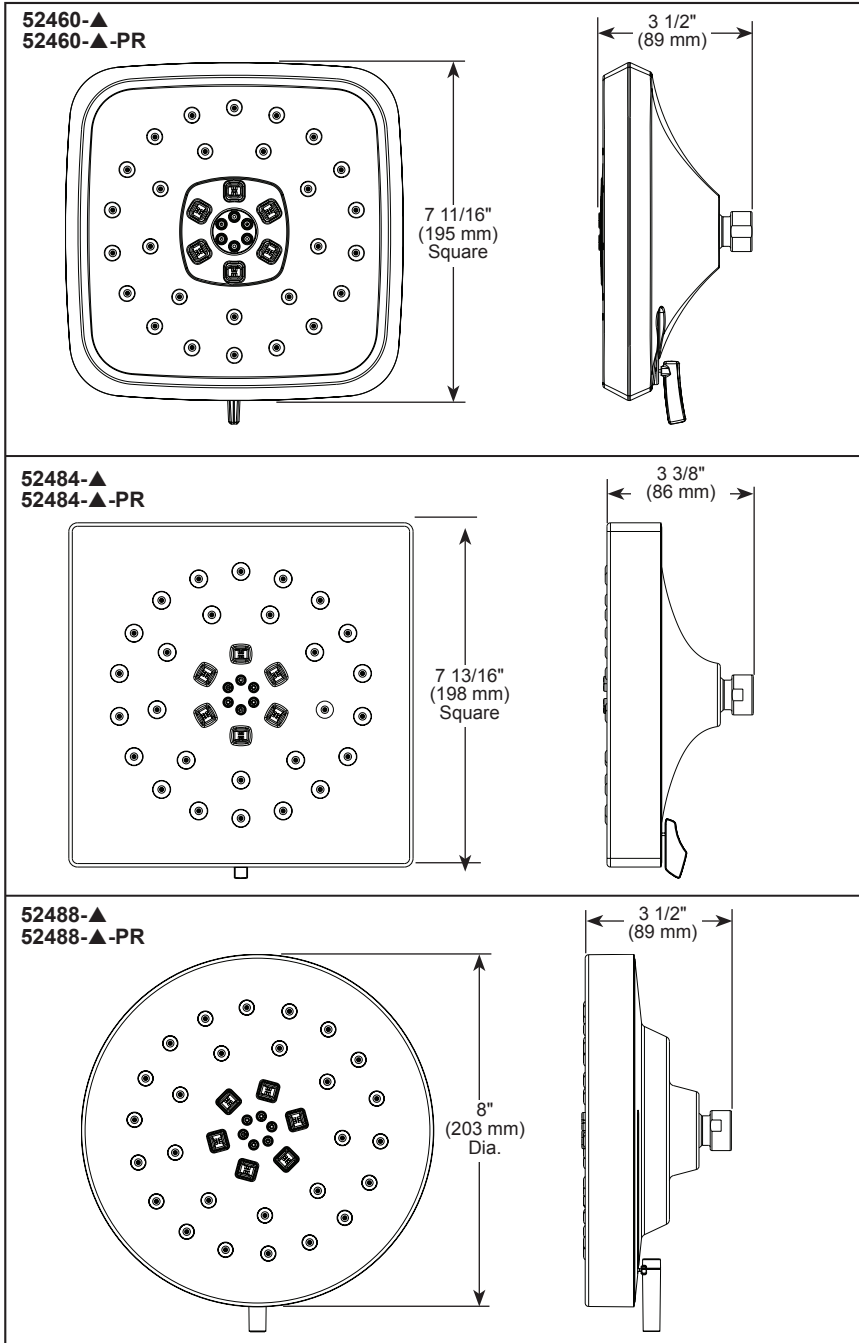

see what Delta can do™

H₂OKINETIC® RAINCAN SHOWER HEAD

■ 4-Spray Setting Shower Head

FEATURES:

- Touch-Clean® Spray Holes
- H₂Okinetic® UltraSoak™ Spray
- Lumicoat® Finish (-PR models only)
- Lumicoat® Finishes easily wipe clean without cleaners and chemicals on the products most commonly touched areas

STANDARD SPECIFICATIONS:

- Max flow rate 1.75 gpm @ 80 psi, 6.6 L/min @ 550 kPa
- Shower head with four spray settings - pause is a non-positive shut-off
- Lever changes spray settings
- The ball joint swivel angle is 44° (22° per side)
- Metal ball connector for durability, easy installation
- Standard 1/2"-14 NPT pipe fitting
- 4 Spray settings include: H₂Okinetic® PowerDrench® spray, Massaging spray, H₂Okinetic® UltraSoak™ spray, and Pause

WARRANTY:

- Parts and Finish – Lifetime limited warranty; or for commercial purchasers, 10 years for multi-family residential (apartments and condominiums) and 5 years for all other commercial uses, in each case from the date the product is received by the original purchaser or their authorized representative (installation contractor, etc.).
- Please go to www.deltafaucet.com for the complete details of our limited warranty.

COMPLIES WITH:

- ASME A112.18.1 / CSA B125.1
- EPA WaterSense®

▲ Designate proper finish suffix

Delta Faucet Company reserves the right (1) to make changes in specifications and materials, and (2) to change or discontinue models, both without notice or obligation. Dimensions are for reference only. See current full-line price book or www.deltafaucet.com for finish options and product availability.