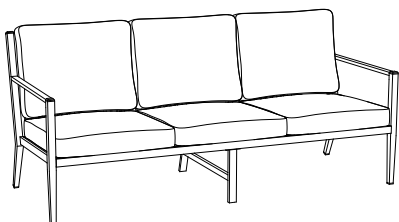

## PARTS LIST / LISTE DES PIÈCES / LISTA DE PIEZAS

ITEM NO. / ARTICLE NO. / ARTICULO NO : DS-D476-703

DESCRIPTION / DESCRIPCIÓN : Outdoor Lattice Back Sofa / Canapé extérieur / Sofá trasero a cuadros al aire libre

# ASSEMBLY INSTRUCTIONS / NOTICE DE MONTAGE / INSTRUCCIONES DE MONTAJE

ITEM NO. / ARTICLE NO. / ARTICULO NO : DS-D476-703

DESCRIPTION / DESCRIPCIÓN : Outdoor Lattice Back Sofa / Canapé extérieur / Sofá trasero a cuadros al aire libre

Step5

Step6

\* Replaceable Part

**REPLACEABLE PARTS / PARTIE REMPLAÇABLE / PARTE REEMPLAZABLE**

ITEM NO. / ARTICLE NO. / ARTICULO NO : DS-D476-703

DESCRIPTION / DESCRIPCIÓN : Outdoor Lattice Back Sofa / Canapé extérieur / Sofá trasero a cuadros al aire libre