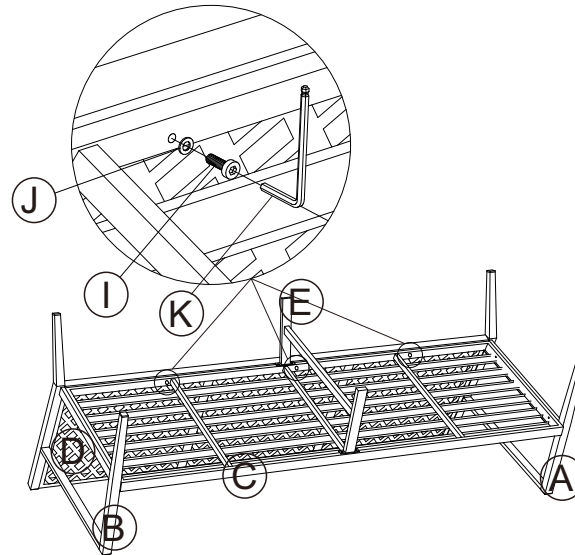

Step5

Step6