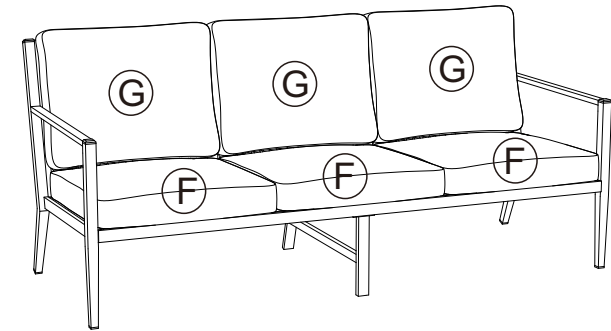

Step1

Step2

Step3

Step4

\* Replaceable Part

# ASSEMBLY INSTRUCTIONS / NOTICE DE MONTAGE / INSTRUCCIONES DE MONTAJE

ITEM NO. / ARTICLE NO. / ARTICULO NO : DS-D476-703

DESCRIPTION / DESCRIPCIÓN : Outdoor Lattice Back Sofa / Canapé extérieur / Sofá trasero a cuadros al aire libre

Step5

Step6

\* Replaceable Part

**REPLACEABLE PARTS / PARTIE REMPLAÇABLE / PARTE REEMPLAZABLE**

ITEM NO. / ARTICLE NO. / ARTICULO NO : DS-D476-703

DESCRIPTION / DESCRIPCIÓN : Outdoor Lattice Back Sofa / Canapé extérieur / Sofá trasero a cuadros al aire libre