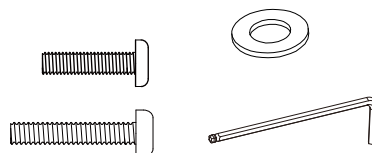

# ASSEMBLY INSTRUCTIONS / NOTICE DE MONTAGE / INSTRUCCIONES DE MONTAJE

ITEM NO. / ARTICLE NO. / ARTICULO NO : DS-D476-703

DESCRIPTION / DESCRIPCIÓN : Outdoor Lattice Back Sofa / Canapé extérieur / Sofá trasero a cuadros al aire libre

Step5

Step6

\* Replaceable Part

**REPLACEABLE PARTS / PARTIE REMPLAÇABLE / PARTE REEMPLAZABLE**

ITEM NO. / ARTICLE NO. / ARTICULO NO : DS-D476-703

DESCRIPTION / DESCRIPCIÓN : Outdoor Lattice Back Sofa / Canapé extérieur / Sofá trasero a cuadros al aire libre