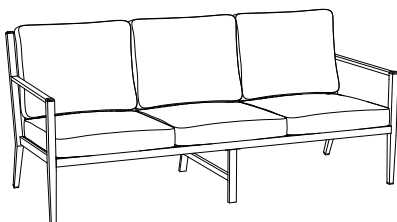

## PARTS LIST / LISTE DES PIÈCES / LISTA DE PIEZAS

ITEM NO. / ARTICLE NO. / ARTICULO NO : DS-D476-703

DESCRIPTION / DESCRIPCIÓN : Outdoor Lattice Back Sofa / Canapé extérieur / Sofá trasero a cuadros al aire libre

**A**

x1 Left Arm Panel  
x1 Panneau du bras gauche  
x1 Panel del brazo izquierdo

**B**

x1 Right Arm Panel  
x1 Panneau de bras droit  
x1 Panel del brazo derecho

**C**

x1 Seat Panel  
x1 Panneau de siège  
x1 Panel de asiento

**D**

x1 Back Panel  
x1 Panneau arrière  
x1 Panel posterior

**E**

x1 Sofa Leg  
x1 Jambe de Sofa  
x2 Pata de sofá

**F**

x3 Seat Cushion  
x3 Coussin de siege  
x3 Cojín del asiento

**G**

x3 Back Cushion  
x3 coussin de dos  
x3 Amortiguador trasero