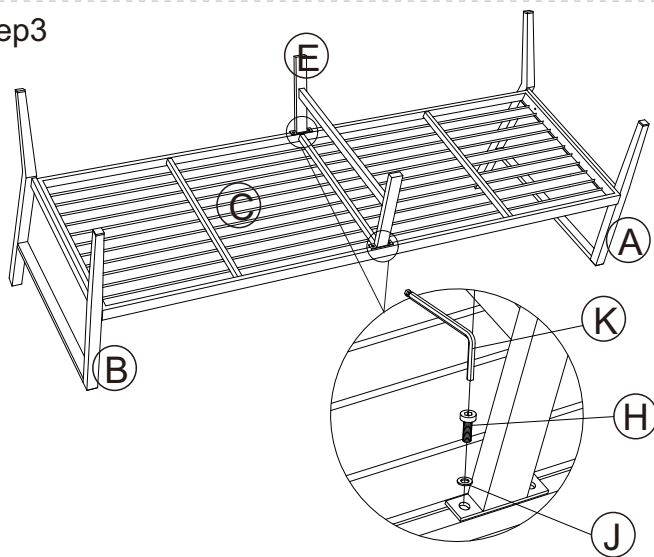

# ASSEMBLY INSTRUCTIONS / NOTICE DE MONTAGE / INSTRUCCIONES DE MONTAJE

ITEM NO. / ARTICLE NO. / ARTICULO NO : DS-D476-703

DESCRIPTION / DESCRIPCIÓN : Outdoor Lattice Back Sofa / Canapé extérieur / Sofá trasero a cuadros al aire libre

Step1

Step2

Step3

Step4

\* Replaceable Part