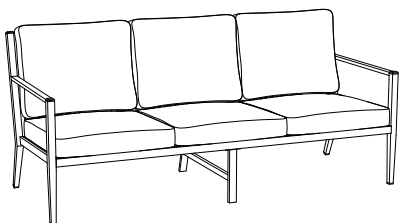

## PARTS LIST / LISTE DES PIÈCES / LISTA DE PIEZAS

ITEM NO. / ARTICLE NO. / ARTICULO NO : DS-D476-703

DESCRIPTION / DESCRIPCIÓN : Outdoor Lattice Back Sofa / Canapé extérieur / Sofá trasero a cuadros al aire libre

**D**

x1 Back Panel  
x1 Panneau arrière  
x1 Panel posterior

**E**

x1 Sofa Leg  
x1 Jambe de Sofa  
x2 Pata de sofá

**F**

x3 Seat Cushion  
x3 Coussin de siege  
x3 Cojín del asiento

**G**

x3 Back Cushion  
x3 coussin de dos  
x3 Amortiguador trasero

# ASSEMBLY INSTRUCTIONS / NOTICE DE MONTAGE / INSTRUCCIONES DE MONTAJE

ITEM NO. / ARTICLE NO. / ARTICULO NO : DS-D476-703

DESCRIPTION / DESCRIPCIÓN : Outdoor Lattice Back Sofa / Canapé extérieur / Sofá trasero a cuadros al aire libre