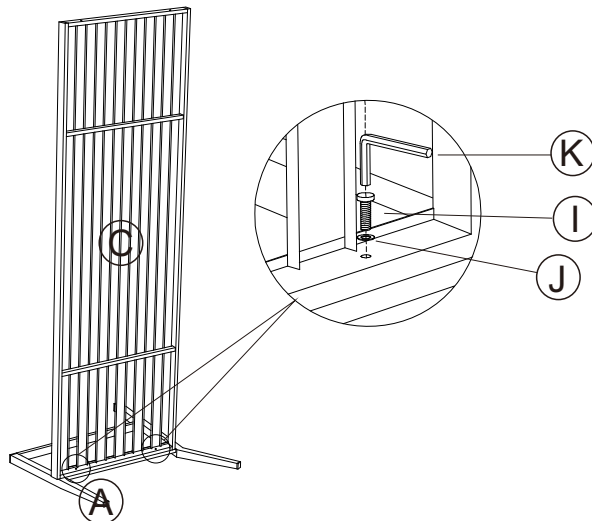

ASSEMBLY INSTRUCTIONS / NOTICE DE MONTAGE / INSTRUCCIONES DE MONTAJE

ITEM NO. / ARTICLE NO. / ARTICULO NO : DS-D476-703

DESCRIPTION / DESCRIPCIÓN : Outdoor Lattice Back Sofa / Canapé extérieur / Sofá trasero a cuadros al aire libre

Step1

* Replaceable Part