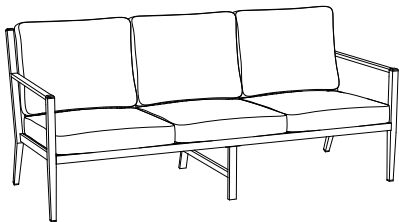

## PARTS LIST / LISTE DES PIÈCES / LISTA DE PIEZAS

ITEM NO. / ARTICLE NO. / ARTICULO NO : DS-D476-703

DESCRIPTION / DESCRIPCIÓN : Outdoor Lattice Back Sofa / Canapé extérieur / Sofá trasero a cuadros al aire libre

# ASSEMBLY INSTRUCTIONS / NOTICE DE MONTAGE / INSTRUCCIONES DE MONTAJE

ITEM NO. / ARTICLE NO. / ARTICULO NO : DS-D476-703

DESCRIPTION / DESCRIPCIÓN : Outdoor Lattice Back Sofa / Canapé extérieur / Sofá trasero a cuadros al aire libre

Step1

Step2

Step3

Step4

\* Replaceable Part