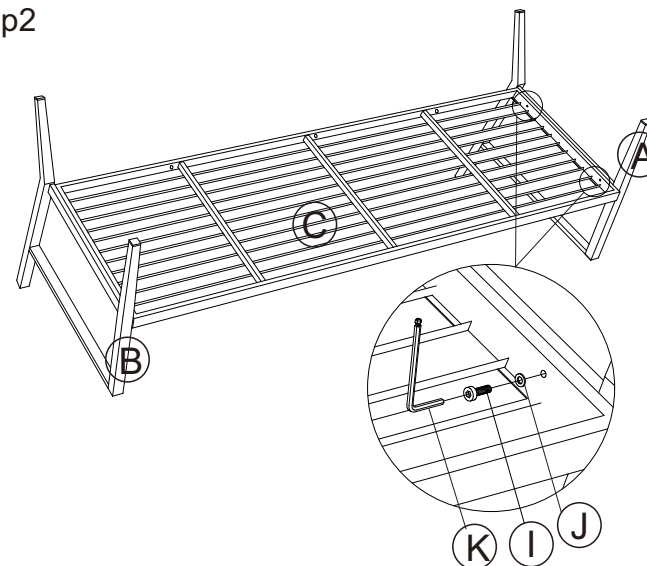

# ASSEMBLY INSTRUCTIONS / NOTICE DE MONTAGE / INSTRUCCIONES DE MONTAJE

ITEM NO. / ARTICLE NO. / ARTICULO NO : DS-D476-703

DESCRIPTION / DESCRIPCIÓN : Outdoor Lattice Back Sofa / Canapé extérieur / Sofá trasero a cuadros al aire libre

Step1

Step2

Step3

Step4

\* Replaceable Part