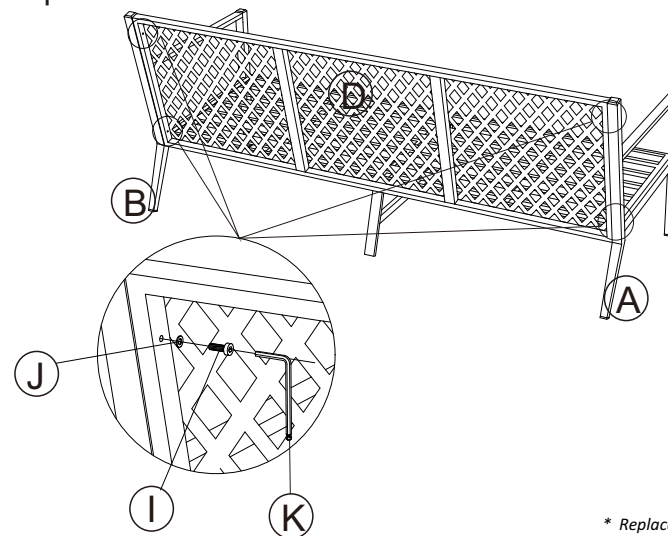

# ASSEMBLY INSTRUCTIONS / NOTICE DE MONTAGE / INSTRUCCIONES DE MONTAJE

ITEM NO. / ARTICLE NO. / ARTICULO NO : DS-D476-703

DESCRIPTION / DESCRIPCIÓN : Outdoor Lattice Back Sofa / Canapé extérieur / Sofá trasero a cuadros al aire libre

Step1

Step2

Step3

Step4

\* Replaceable Part