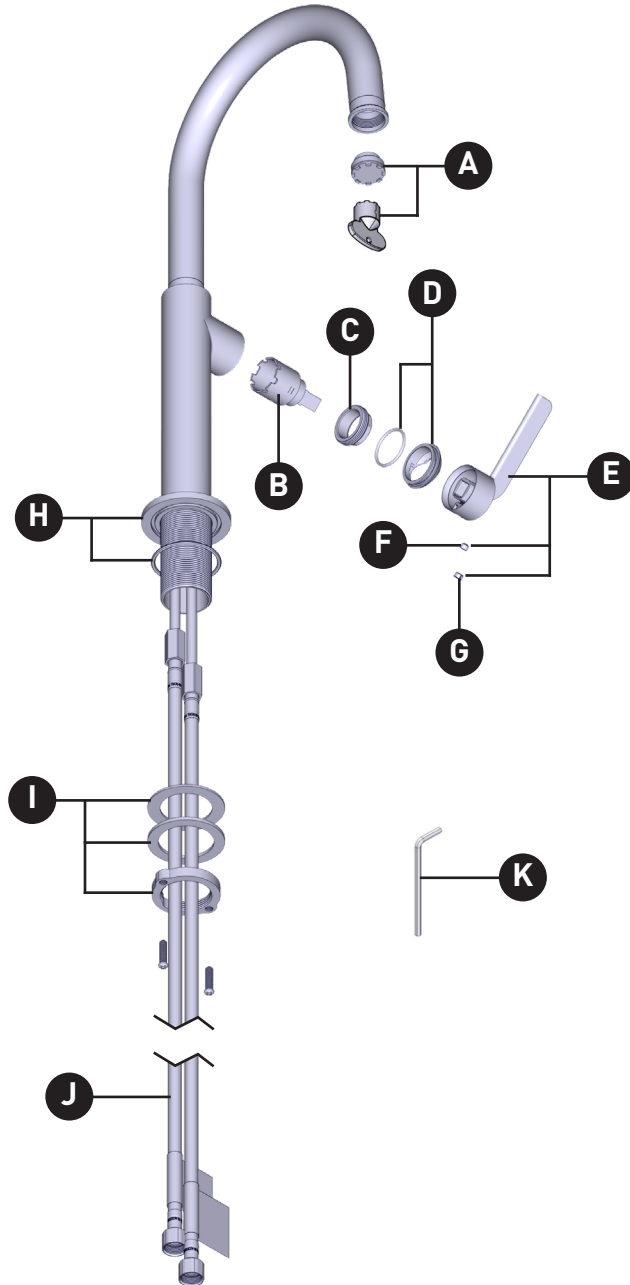

ORDER BY PART NUMBER

ILLUSTRATED PARTS

AUTHENTICA

AUL01

Single hole lavatory faucet

ID	Kit Number	Finish
A	S6-554-12	N/A
B	211946	N/A
C	213403	N/A
*D	215802	See below
*E	219001	See below
F	152-040	N/A
*G	003-030	See below
*H	219002	See below
I	7472	N/A
J	7107 (x2)	N/A
K	505-025	N/A

Llave para lavabo de un solo orificio

ID	Referencia del kit	Acabado
A	S6-554-12	N/A
B	211946	N/A
C	213403	N/A
*D	215802	Ver más abajo
*E	219001	Ver más abajo
F	152-040	N/A
*G	003-030	Ver más abajo
*H	219002	Ver más abajo
I	7472	N/A
J	7107 (x2)	N/A
K	505-025	N/A