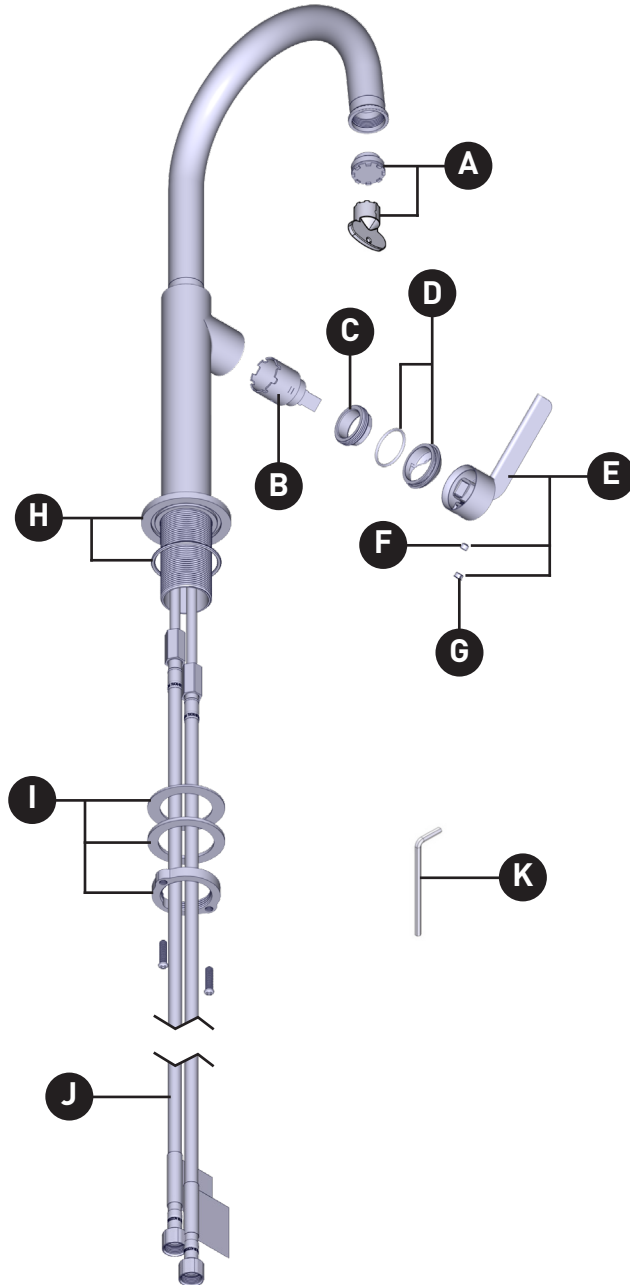

ORDER BY PART NUMBER

ILLUSTRATED PARTS

AUTHENTICA

AUL01

Single hole lavatory faucet

ID	Kit Number	Finish
A	S6-554-12	N/A
B	211946	N/A
C	213403	N/A
*D	215802	See below
*E	219001	See below
F	152-040	N/A
*G	003-030	See below
*H	219002	See below
I	7472	N/A
J	7107 (x2)	N/A
K	505-025	N/A

ILLUSTRATIONS DES PIÈCES

AUTHENTICA

AUL01

Robinet de lavabo monotrou

ID	Référence du kit	Finition
A	S6-554-12	N/A
B	211946	N/A
C	213403	N/A
*D	215802	Voir ci-dessous
*E	219001	Voir ci-dessous
F	152-040	N/A
*G	003-030	Voir ci-dessous
*H	219002	Voir ci-dessous
I	7472	N/A
J	7107 (x2)	N/A
K	505-025	N/A