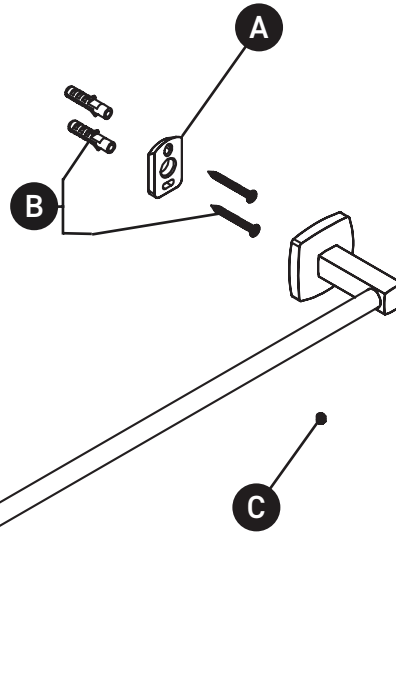

## ILLUSTRATED PARTS

**VY5**

Venty™ 24" Towel Bar

ID	Kit Number	Finish
A	390-284 (2x)	N/A
B	7534 (2x)	N/A
C	152-060 (2x)	N/A
D	505-025	N/A

\*Finish Determined by Suffix

Finish	Description
C	Chrome

For warranty or additional information, contact:

## ILLUSTRATIONS DES PIÈCES

**VY5**

Porte-serviette 60 cm (24")

ID	Référence du kit	Finition
A	390-284 (2x)	N/A
B	7534 (2x)	N/A
C	152-060 (2x)	N/A
D	505-025	N/A

\*Finition déterminée par le Suffixe

Finition	Description
C	Chrome

## PIEZAS ILUSTRADAS

**VY5**

Toallero Venty™ de 24"

ID	Referencia del kit	Acabado
A	390-284 (2x)	N/A
B	7534 (2x)	N/A
C	152-060 (2x)	N/A
D	505-025	N/A

\*Acabado determinado por el sufijo

Acabado	Descripción
C	Cromo