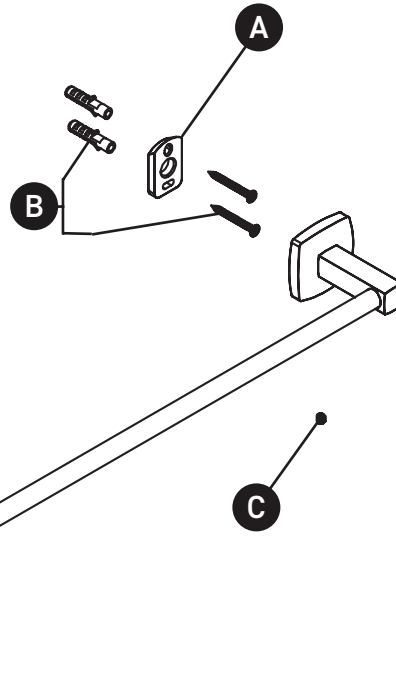

PEDIR POR NÚMERO DE REFERENCIA

PIEZAS ILUSTRADAS

VY5

Toallero Venty™ de 24"

ID	Referencia del kit	Acabado
A	390-284 (2x)	N/A
B	7534 (2x)	N/A
C	152-060 (2x)	N/A
D	505-025	N/A

*Acabado determinado por el sufijo

Acabado	Descripción
C	Cromo