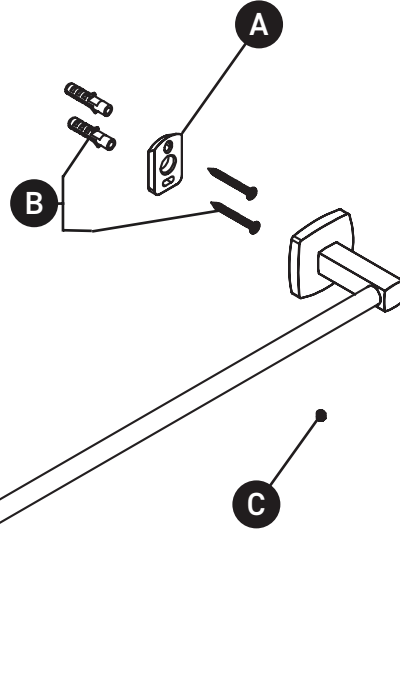

ORDER BY PART NUMBER

## ILLUSTRATED PARTS

**VY5**

Venty™ 24" Towel Bar

ID	Kit Number	Finish
A	390-284 (2x)	N/A
B	7534 (2x)	N/A
C	152-060 (2x)	N/A
D	505-025	N/A

\*Finish Determined by Suffix

Finish	Description
C	Chrome

For warranty or additional information, contact:

## ILLUSTRATIONS DES PIÈCES

**VY5**

Porte-serviette 60 cm (24")

ID	Référence du kit	Finition
A	390-284 (2x)	N/A
B	7534 (2x)	N/A
C	152-060 (2x)	N/A
D	505-025	N/A

\*Finition déterminée par le Suffixe

Finition	Description
C	Chrome

## PIEZAS ILUSTRADAS

**VY5**

Toallero Venty™ de 24"

ID	Referencia del kit	Acabado
A	390-284 (2x)	N/A
B	7534 (2x)	N/A
C	152-060 (2x)	N/A
D	505-025	N/A

\*Acabado determinado por el sufijo

Acabado	Descripción
C	Cromo