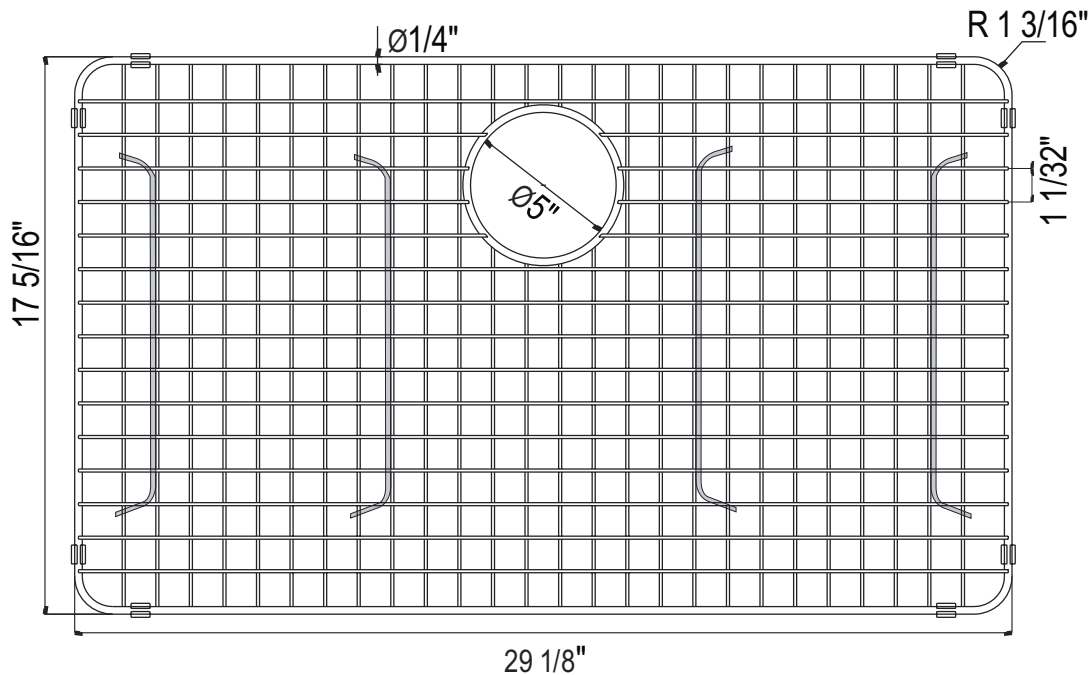

For warranty or additional information, contact:

U.S.A.
houseofrohl.com/support
1-800-777-9762

QUEBEC / MARITIMES / WESTERN CANADA
QUÉBEC / MARITIMES / OUEST CANADIEN
QUEBEC / MARITIMOS / CANADA OCCIDENTAL
houseofrohl.ca/support
1-866-473-8442

ONTARIO
houseofrohl.ca/support
1-800-287-5354