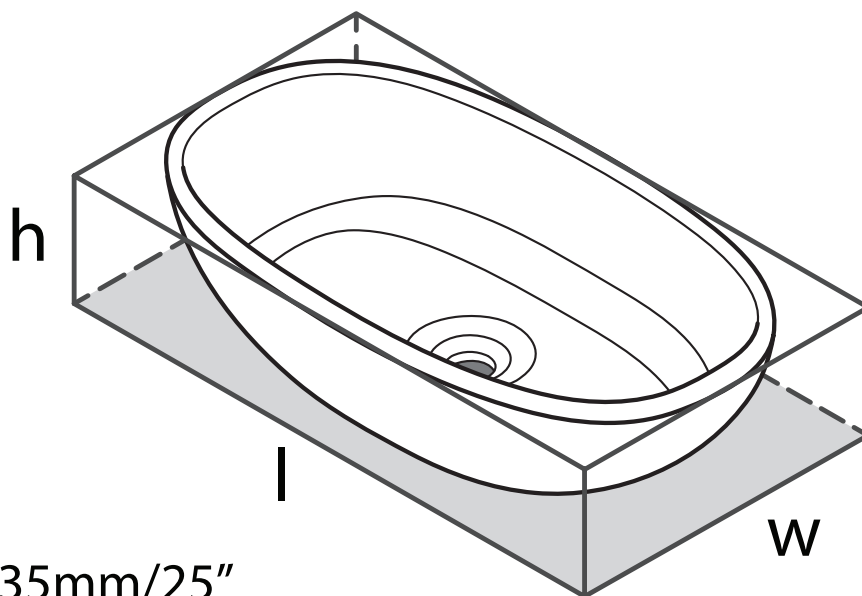

## Barcelona

Vasque ovale Barcelona 25" x 14"

**MODÈLES:** BAR-64

$l = 635\text{mm}/25''$

$w = 346\text{mm}/13\frac{5}{8}''$

$h = 169\text{mm}/6\frac{5}{8}''$

**For warranty or additional information, contact:**