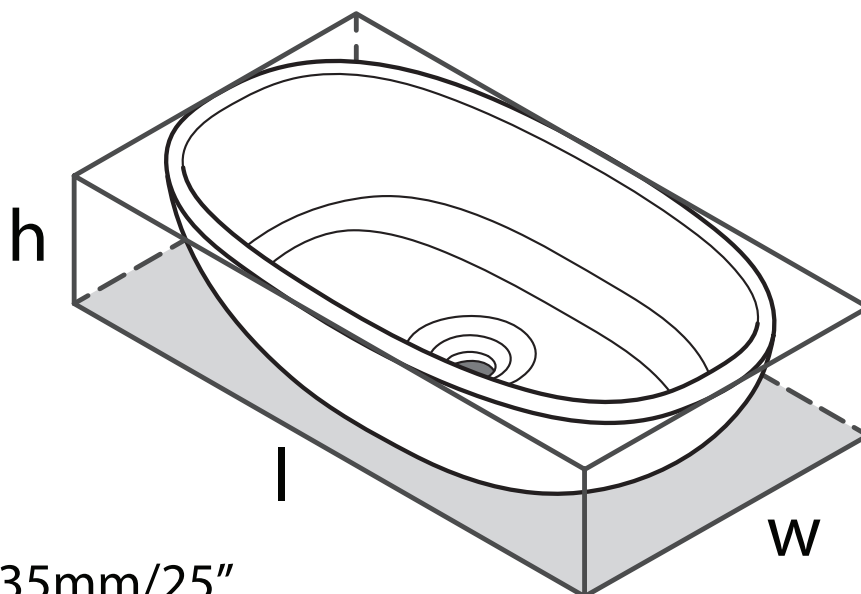

### Barcelona

25" x 14" Oval Vessel Lavatory Sink

**MODEL:** BAR-64

$l = 635\text{mm}/25''$

$w = 346\text{mm}/13\frac{5}{8}''$

$h = 169\text{mm}/6\frac{5}{8}''$

**For warranty or additional information, contact:**

## Barcelona

Vasque ovale Barcelona 25" x 14"

**MODÈLES:** BAR-64

$l = 635\text{mm}/25''$

$w = 346\text{mm}/13\frac{5}{8}''$

$h = 169\text{mm}/6\frac{5}{8}''$

**For warranty or additional information, contact:**