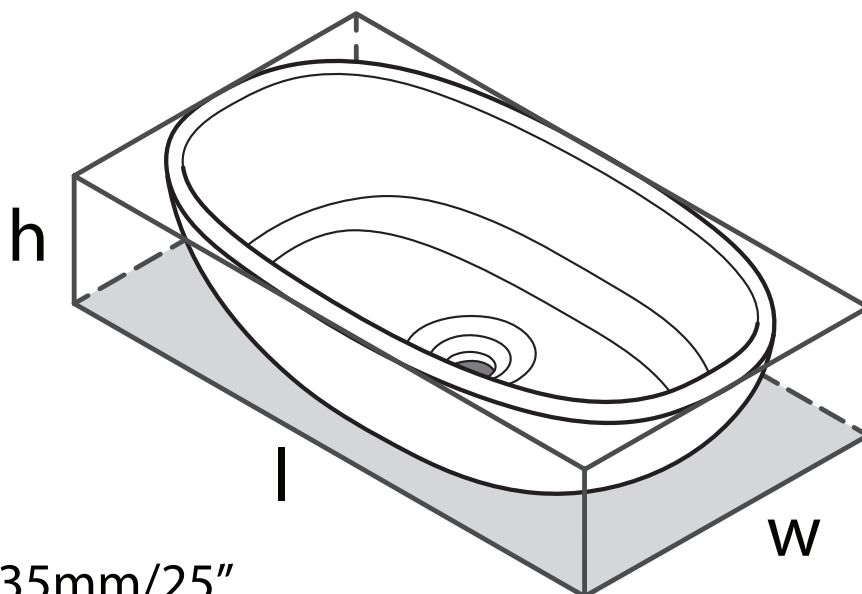

## Barcelona

Vasque ovale Barcelona 25" x 14"

**MODÈLES:** BAR-64

$l = 635\text{mm}/25''$

$w = 346\text{mm}/13\frac{5}{8}''$

$h = 169\text{mm}/6\frac{5}{8}''$

**For warranty or additional information, contact:**

### Barcelona

Fregadero ovalado Barcelona 25" x 14"

**MODELOS:** BAR-64

$l = 635\text{mm}/25''$

$w = 346\text{mm}/13\frac{5}{8}''$

$h = 169\text{mm}/6\frac{5}{8}''$

**For warranty or additional information, contact:**